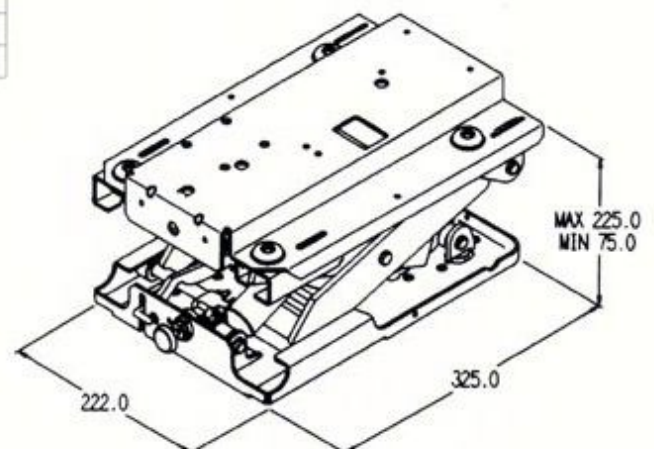

OPTION

- réglage avant et arrière de 150mm
- limiteur de course de suspension

KAB//Seating

International Headquarters, England
KAB Seating Ltd
Round Spinney
Northampton NN3 8RS
Tel: +44 (0) 1604 790500
Fax: +44 (0) 1604 790155
E-mail: marketing@kabseating.com
www.kabseating.com

Belgium
KAB Seating SA
Avenue Reine Astrid, 4
1440 Wauthier Braine
Tel: +32 (0)2 366 1742/366 9384
Fax: +32 (0)2 366 0677

North America
KAB Seating
17740 Brookwillow Ct
Granger, Indiana 46530
Tel: +1 219 277 5817
Fax: +1 219 277 1225
E-Mail: KABNA@aol.com

Australia
KAB Seating Systems Pty Ltd
855 Boundary Road
Coopers Plains
Queensland 4108
Tel: +61 (0)7 3345 8611
Fax: +61 (0)7 3849 0603

France
KAB Seating
26 Rue Pierre Semard
92320 Chatillon
Tel: +33 (0)1 40 929 740
Fax: +33 (0)1 40 929 741

Sweden
KAB Seating AB
Åkerivägen 10
S-152 42 Södertälje
Tel: +46 (0)8 550 343 30
Fax: +46 (0)8 550 878 50
E-Mail: kab.seating@swipnet.se