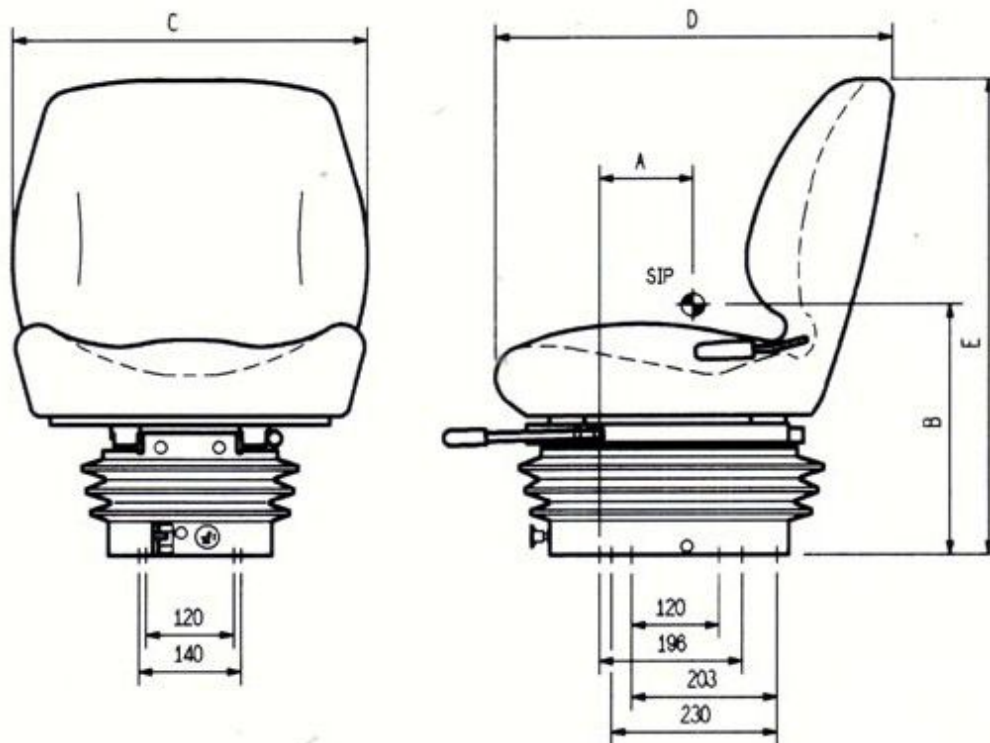

KAB // Seating

Nouvelle
suspension
mécanique
étroite
Serie 11

11/U5

11/P1

11/P2

Module 11

116

111

- Pour
-  tracteurs agricoles
 -  véhicules de chantier
 -  engins de Voirie
 -  matériels pour espaces verts

11/P4

Caractéristiques de la suspension 11

Cette nouvelle suspension pneumatique étroite est conçue pour être utilisée sous nos différents modèles d'assises et de cuvettes. Cette série de sièges pneumatiques peut équiper les tracteurs, agricoles de petite et moyenne gamme, les petits véhicules de chantier ainsi que les engins de voirie et les matériels pour entretien des espaces verts.

SIP coté selon norme ISO 5353. Dimensions à mi course de suspension, réglage de la hauteur et des glissières en position moyenne

Dimensions indicatives avec différents types d'assises.

	A	B	C	D	E
11/P1	110	300	390	440	495
11/P2	95	298	490	450	490
11/P4	100	318	450	485	600
151	155	328	490	580	775
156	155	328	490	565	645
11/U5	85	321	460	520	580

CARACTÉRISTIQUES

- course de suspension verticale 80mm
- réglage de la hauteur 70mm
- réglage du poids du conducteur de 50 à 120Kg
- indicateur de charge
- soufflet cache suspension
- montage des différentes assises KAB
- conforme aux normes de vibrations EEC 78/764 & ISO 7096
- ancrage de ceinture conforme à ISO 6683 & SAE J386 (15KN)