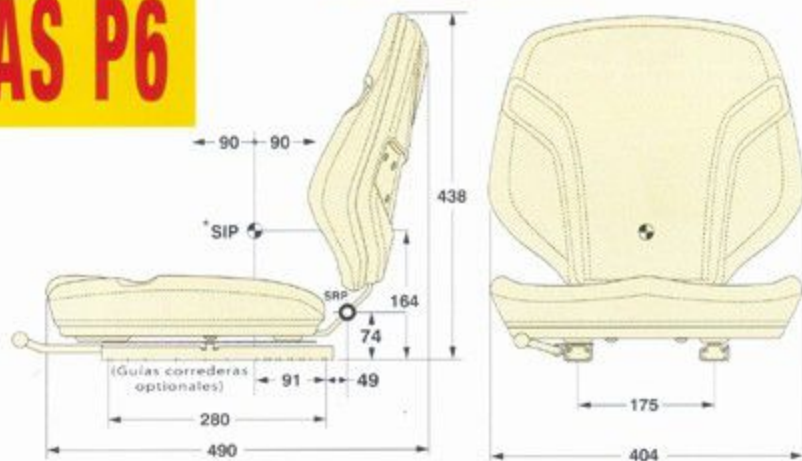

Clave: S - Estándar, * - Opcional

La nueva cubeta de dos piezas está disponible en PVC o Tela, aportando más valor en compactación, confortabilidad y estilo al rango de la Serie P de KAB Seating. Está diseñada para adaptar en tractores pequeños agrícolas, maquinas industriales y de construcción y puede ser usada como un asiento estático o montar suspensiones de aire o mecánicas.

Para requisitos de especialistas OEM, la P6 puede ser producida en variedades de colores para adaptar. (Sujeto a volumen).

Homologada para clases 78/764/EEC, I/II/III para tractores agrícolas.

Cumple los requisitos de cinturón de seguridad ISO 3776-2 y también cumple con la ISO 6683 y SAE J386 dependiente de la configuración de guías correderas

*SIP según ISO 5353 en todos los dibujos

- **A** Recorrido de la suspensión
- **B** Ajuste de altura
- **C** Centros de montaje alternativos disponibles

Distribuidor

Manuman
Manutención y Mantenimiento Industrial, S.L.
Pol.Ind. Congost C/Can Albareda No 46,
08760, Martorell., Barcelona, Spain
Tel: 93 776 5573 Fax: 93 776 5701
Email: manuman@ctv.es
Web: www.manumansl.es

KAB//Seating

KAB P6 Estática