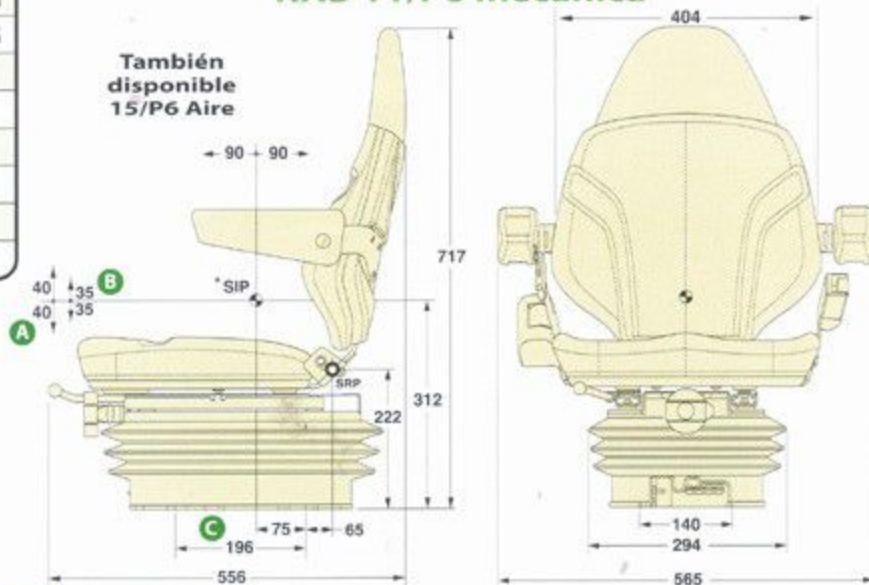

KAB 11/P6 Mecánica