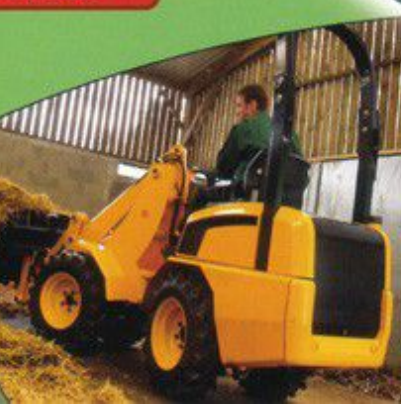

KAB // Seating

SERIE DE CUBETAS P6

NOVEDAD
PARA 2008

Cubetas de calidad,
compactas, resistentes
al agua con opción de
suspensión mecánica o
neumática

P6 Estática

11/P6 Mecánica

XH2/P6 Mecánica

SERIE DE CUBETAS P6

**Características
Producto
KAB P6**

Product	Número de Serie	P6 PVC	P6 Tela	Tipo de suspensión	Extensión del respaldo	Apoyabrazos	Guías Correderas	Funda de la Suspensión	Cinturón de seguridad	Suspensión de aire 15	Ajuste del cojín del asiento de 70mm
P6 PVC básica	199385	S									
P6 Tela básica	199386		S								
XH2/P6 PVC cou extensión del respaldo	199387	S		XH2	S		S	S			S
11/P6 PVC cou extensión del respaldo	199388	S		11	S		S	S			S
Accesorios/Opciones											
Kit de suspensión de aire 15 (P6)	174018								S	12v	
Kit de apoyabrazos - P6	199389										
Kit de extensión del respaldo - P6	199390										
Kit de cinturón de seguridad con soporte P6	199391										
Kit de guías correderas P6	199392										

Clave: S - Estándar, * - Opcional

La nueva cubeta de dos piezas está disponible en PVC o Tela, aportando más valor en compactación, confortabilidad y estilo al rango de la Serie P de KAB Seating. Está diseñada para adaptar en tractores pequeños agrícolas, maquinas industriales y de construcción y puede ser usada como un asiento estático o montar suspensiones de aire o mecánicas.