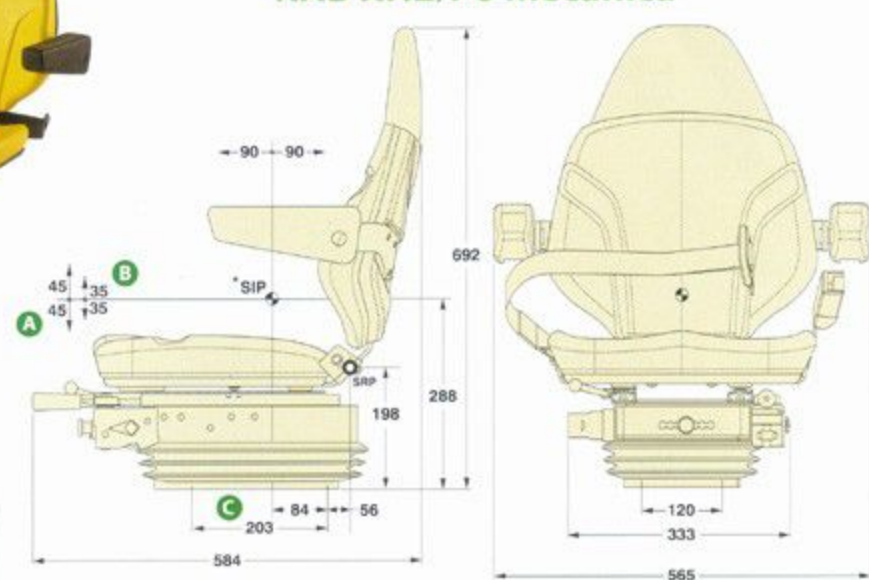

KAB//Seating

KAB P6 Estática

KAB 11/P6 Mecánica

KAB XH2/P6 Mecánica

Más información:

England - KAB Seating Ltd
Tel: +44 (0) 1604 790500
E-mail: infouk@cvgrp.com
www.kabseating.com

Belgium - KAB Seating SA
Tel: +32 (0) 64 27 34 70
E-mail: infobelgium@cvgrp.com