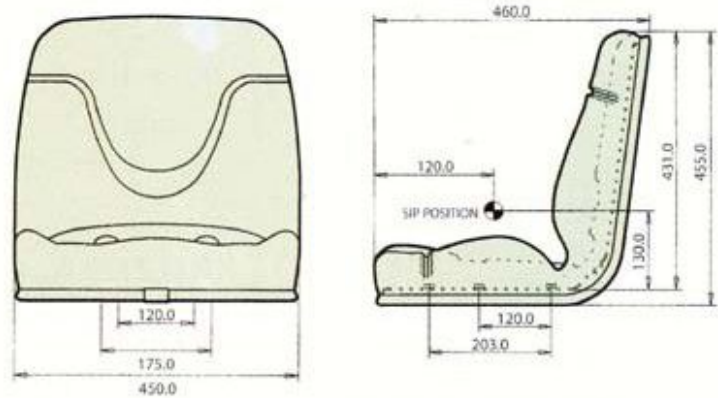

XH2/P-3

15/P-4

XH2/P-2

XL2/P-2

ENTER THE COMFORT ZONE

www.kabseating.com

Características técnicas del asiento KAB P2

Características técnicas del asiento KAB P3

Características técnicas del asiento KAB P4

SIP según ISO 5353. Dimensiones tomadas a mitad de la carrera de suspensión, a mitad del ajuste en altura y mitad del ajuste longitudinal.

Características técnicas de la suspensión KAB XL2

Características técnicas de la suspensión KAB XH2

Características técnicas de la suspensión KAB 15

Dimensiones indicativas

Tipo de Asiento Número de Referencia	XL2/P-2 93240	XH2/P-2 159110	XH2/P-3 159436	15/P-4 175460
Suspensión neumática				●
Suspensión mecánica	●	●	●	
Compresor 12 V incorporado				●
Recorrido de suspensión	100mm	90mm	90mm	80-150mm
Regulador de altura		70mm	70mm	0/30/70mm
Regulación manual para el peso del conductor entre 50 y 120 Kgs	●	●	●	●
Guías, 160mm. de recorrido	●	●	●	●
Asiento espuma monobloc, en una pieza y PVC	●	●	●	●
Soporte metálico rígido	●	●	●	●
Ranuras de ventilación y evacuación del agua	●	●	●	●
Cojín previsto para la evacuación del agua	●	●	●	●
Funda de-suspensión	●	●	●	●
Extensión del respaldo	●	●	●	
Cinturón de seguridad	●	●	●	
Apoyabrazos abatible			●	