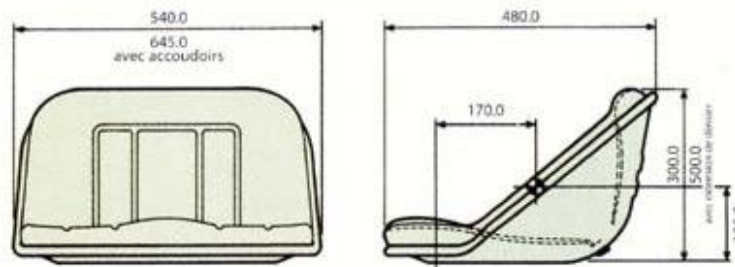

XH2/P-3

15/P-4

XH2/P-2

XL2/P-2

ENTER THE COMFORT ZONE

www.kabseating.com

Características técnicas del asiento KAB P2

Características técnicas del asiento KAB P3

Características técnicas del asiento KAB P4

SIP según ISO 5353. Dimensiones tomadas a mitad de la carrera de suspensión, a mitad del ajuste en altura y mitad del ajuste longitudinal.

Características técnicas de la suspensión KAB XL2

Características técnicas de la suspensión KAB XH2

Características técnicas de la suspensión KAB 15

Dimensiones indicativas

Tipo de Asiento Número de Referencia	XL2/P-2 93240	XH2/P-2 159110	XH2/P-3 159436	15/P-4 175460
Suspensión neumática				●
Suspensión mecánica	●	●	●	
Compresor 12 V incorporado				●
Recorrido de suspensión	100mm	90mm	90mm	80-150mm
Regulador de altura		70mm	70mm	0/30/70mm
Regulación manual para el peso del conductor entre 50 y 120 Kgs	●	●	●	●
Guías, 160mm. de recorrido	●	●	●	●
Asiento espuma monobloc, en una pieza y PVC	●	●	●	●
Soporte metálico rígido	●	●	●	●
Ranuras de ventilación y evacuación del agua	●	●	●	●
Cojín previsto para la evacuación del agua	●	●	●	●
Funda de-suspensión	●	●	●	●
Extensión del respaldo	●	●	●	
Cinturón de seguridad	●	●	●	
Apoyabrazos abatible			●	