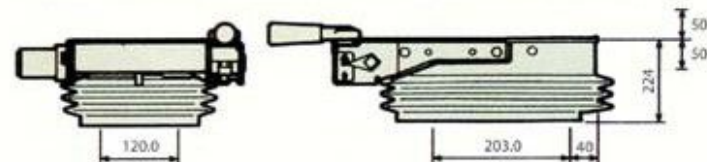

XH2/P-3

15/P-4

XH2/P-2

XL2/P-2

ENTER THE COMFORT ZONE

www.kabseating.com

Características técnicas del asiento KAB P2

Características técnicas del asiento KAB P3

Características técnicas del asiento KAB P4

SIP según ISO 5353. Dimensiones tomadas a mitad de la carrera de suspensión, a mitad del ajuste en altura y mitad del ajuste longitudinal.

Características técnicas de la suspensión KAB XL2

Características técnicas de la suspensión KAB XH2

Características técnicas de la suspensión KAB 15

Dimensiones indicativas

Tipo de Asiento Número de Referencia	XL2/P-2 93240	XH2/P-2 159110	XH2/P-3 159436	15/P-4 175460
Suspensión neumática				●
Suspensión mecánica	●	●	●	
Compresor 12 V incorporado				●
Recorrido de suspensión	100mm	90mm	90mm	80-150mm
Regulador de altura		70mm	70mm	0/30/70mm
Regulación manual para el peso del conductor entre 50 y 120 Kgs	●	●	●	●
Guías, 160mm. de recorrido	●	●	●	●
Asiento espuma monobloc, en una pieza y PVC	●	●	●	●
Soporte metálico rígido	●	●	●	●
Ranuras de ventilación y evacuación del agua	●	●	●	●
Cojín previsto para la evacuación del agua	●	●	●	●
Funda de-suspensión	●	●	●	●
Extensión del respaldo	●	●	●	
Cinturón de seguridad	●	●	●	
Apoyabrazos abatible			●	