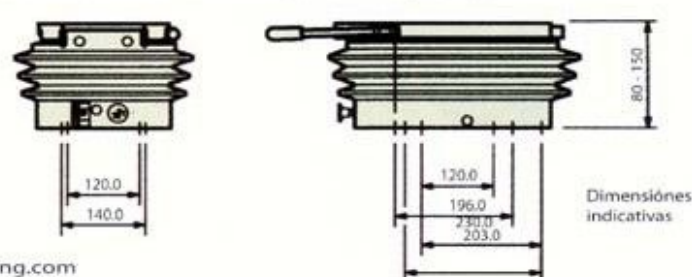

Características técnicas del asiento KAB P4

SIP según ISO 5353. Dimensiones tomadas a mitad de la carrera de suspensión, a mitad del ajuste en altura y mitad del ajuste longitudinal.

Características técnicas de la suspensión KAB XL2

Características técnicas de la suspensión KAB XH2

Características técnicas de la suspensión KAB 15

Dimensiones indicativas

Tipo de Asiento Número de Referencia	XL2/P-2 93240	XH2/P-2 159110	XH2/P-3 159436	15/P-4 175460
Suspensión neumática				●
Suspensión mecánica	●	●	●	
Compresor 12 V incorporado				●
Recorrido de suspensión	100mm	90mm	90mm	80-150mm
Regulador de altura		70mm	70mm	0/30/70mm
Regulación manual para el peso del conductor entre 50 y 120 Kgs	●	●	●	●
Guías, 160mm. de recorrido	●	●	●	●
Asiento espuma monobloc, en una pieza y PVC	●	●	●	●
Soporte metálico rígido	●	●	●	●
Ranuras de ventilación y evacuación del agua	●	●	●	●
Cojín previsto para la evacuación del agua	●	●	●	●
Funda de-suspensión	●	●	●	●
Extensión del respaldo	●	●	●	
Cinturón de seguridad	●	●	●	
Apoyabrazos abatible			●	