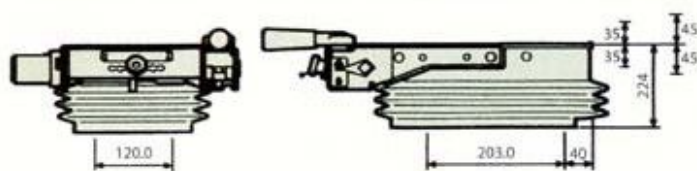

Características técnicas del asiento KAB P4

SIP según ISO 5353. Dimensiones tomadas a mitad de la carrera de suspensión, a mitad del ajuste en altura y mitad del ajuste longitudinal.

Características técnicas de la suspensión KAB XL2

Características técnicas de la suspensión KAB XH2

Características técnicas de la suspensión KAB 15

Dimensiones indicativas

Tipo de Asiento Número de Referencia	XL2/P-2 93240	XH2/P-2 159110	XH2/P-3 159436	15/P-4 175460
Suspensión neumática				●
Suspensión mecánica	●	●	●	
Compresor 12 V incorporado				●
Recorrido de suspensión	100mm	90mm	90mm	80-150mm
Regulador de altura		70mm	70mm	0/30/70mm
Regulación manual para el peso del conductor entre 50 y 120 Kgs	●	●	●	●
Guías, 160mm. de recorrido	●	●	●	●
Asiento espuma monobloc, en una pieza y PVC	●	●	●	●
Soporte metálico rígido	●	●	●	●
Ranuras de ventilación y evacuación del agua	●	●	●	●
Cojín previsto para la evacuación del agua	●	●	●	●
Funda de-suspensión	●	●	●	●
Extensión del respaldo	●	●	●	
Cinturón de seguridad	●	●	●	
Apoyabrazos abatible			●	