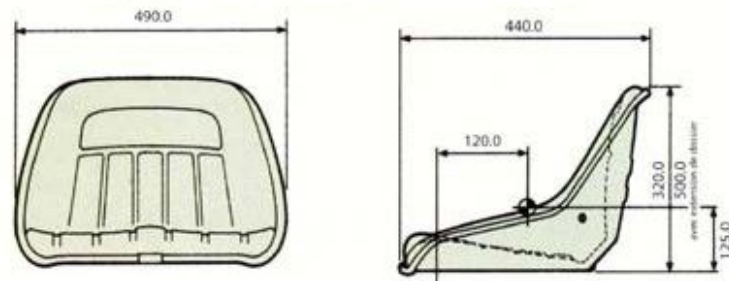

XH2/P-3

15/P-4

XH2/P-2

XL2/P-2

ENTER THE COMFORT ZONE

www.kabseating.com

Características técnicas del asiento KAB P2

Características técnicas del asiento KAB P3

Características técnicas del asiento KAB P4

SIP según ISO 5353. Dimensiones tomadas a mitad de la carrera de suspensión, a mitad del ajuste en altura y mitad del ajuste longitudinal.

Características técnicas de la suspensión KAB XL2

Características técnicas de la suspensión KAB XH2

Características técnicas de la suspensión KAB 15

Dimensiones indicativas

Tipo de Asiento Número de Referencia	XL2/P-2 93240	XH2/P-2 159110	XH2/P-3 159436	15/P-4 175460
Suspensión neumática				●
Suspensión mecánica	●	●	●	
Compresor 12 V incorporado				●
Recorrido de suspensión	100mm	90mm	90mm	80-150mm
Regulador de altura		70mm	70mm	0/30/70mm
Regulación manual para el peso del conductor entre 50 y 120 Kgs	●	●	●	●
Guías, 160mm. de recorrido	●	●	●	●
Asiento espuma monobloc, en una pieza y PVC	●	●	●	●
Soporte metálico rígido	●	●	●	●
Ranuras de ventilación y evacuación del agua	●	●	●	●
Cojín previsto para la evacuación del agua	●	●	●	●
Funda de-suspensión	●	●	●	●
Extensión del respaldo	●	●	●	
Cinturón de seguridad	●	●	●	
Apoyabrazos abatible			●	