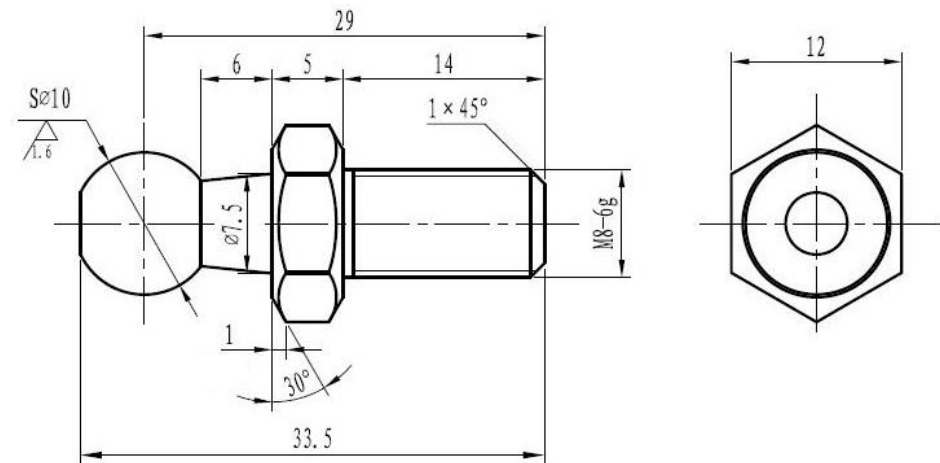

# TERMINALES AMORTIGUADORES:

TERMINAL METALICO ROSCADO DIA. AGUJERO 8mm  
(REF. MANL1T)

TERMINAL ROTULA PLASTICO ROSCADO DIA. AGUJERO 10mm.  
(REF. MANL3T)

TERMINAL METALICO ROSCADO DIA. AGUJERO 10mm  
(REF. MANL2T)

BOLA METALICA DE D=10mm CON ESPARRAGO ROSCADO M8  
(REF. MANL4T)

**manuman**

MANUTENCION Y MANTENIMIENTO INDUSTRIAL, S.L.

Pol. Ind. CONGOST. C/ Can Albareda, 46

08760 MARTORELL (Barcelona)

Tel. 937 765 573 - Fax 937 765 701