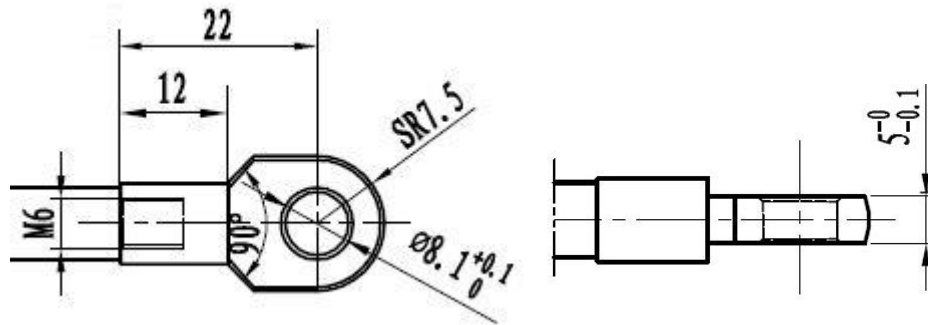

# TERMINALES AMORTIGUADORES:

TERMINAL METALICO ROSCADO DIA. AGUJERO 8mm  
(REF. MANL1T)

TERMINAL ROTULA PLASTICO ROSCADO DIA. AGUJERO 10mm.  
(REF. MANL3T)

TERMINAL METALICO ROSCADO DIA. AGUJERO 10mm  
(REF. MANL2T)

BOLA METALICA DE D=10mm CON ESPARRAGO ROSCADO M8  
(REF. MANL4T)

**manuman**

MANUTENCION Y MANTENIMIENTO INDUSTRIAL, S.L.

Pol. Ind. CONGOST. C/ Can Albareda, 46

08760 MARTORELL (Barcelona)

Tel. 937 765 573 - Fax 937 765 701