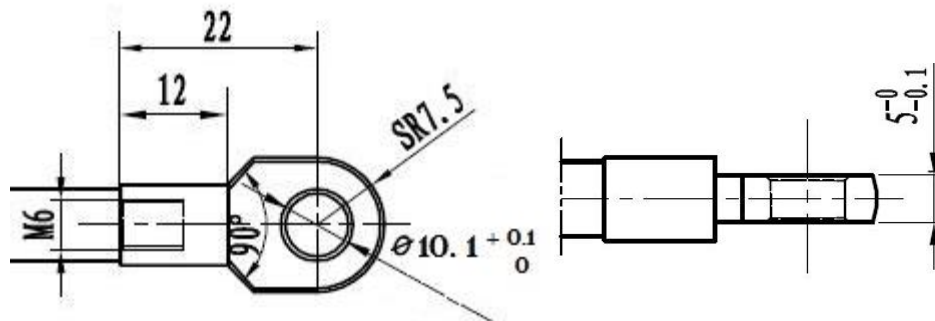

# TERMINALES AMORTIGUADORES:

TERMINAL METALICO ROSCADO DIA. AGUJERO 8mm  
(REF. MANL1T)

TERMINAL ROTULA PLASTICO ROSCADO DIA. AGUJERO 10mm.  
(REF. MANL3T)

TERMINAL METALICO ROSCADO DIA. AGUJERO 10mm  
(REF. MANL2T)

BOLA METALICA DE D=10mm CON ESPARRAGO ROSCADO M8  
(REF. MANL4T)

**manuman**

MANUTENCION Y MANTENIMIENTO INDUSTRIAL, S.L.

Pol. Ind. CONGOST. C/ Can Albareda, 46

08760 MARTORELL (Barcelona)

Tel. 937 765 573 - Fax 937 765 701