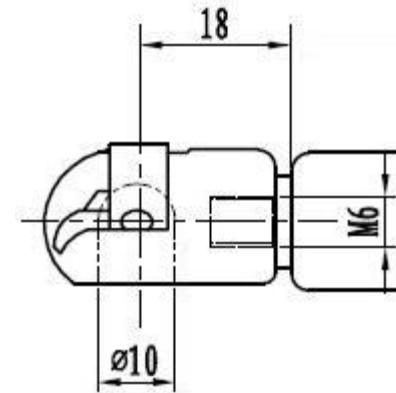

# TERMINALES AMORTIGUADORES:

TERMINAL METALICO ROSCADO DIA. AGUJERO 8mm  
(REF. MANL1T)

TERMINAL ROTULA PLASTICO ROSCADO DIA. AGUJERO 10mm.  
(REF. MANL3T)

TERMINAL METALICO ROSCADO DIA. AGUJERO 10mm  
(REF. MANL2T)

BOLA METALICA DE D=10mm CON ESPARRAGO ROSCADO M8  
(REF. MANL4T)

**manuman**

MANUTENCION Y MANTENIMIENTO INDUSTRIAL, S.L.

Pol. Ind. CONGOST. C/ Can Albareda, 46

08760 MARTORELL (Barcelona)

Tel. 937 765 573 - Fax 937 765 701