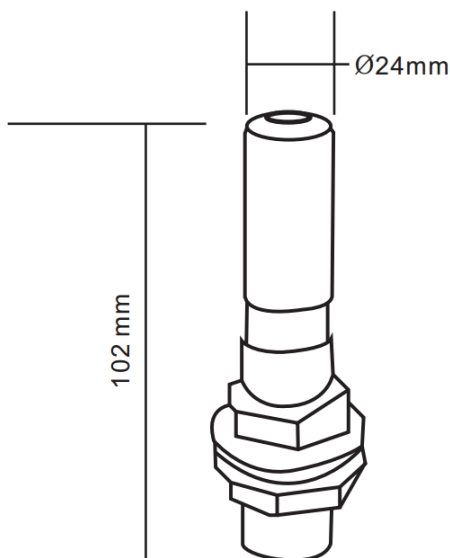

## **TUBOS DE MONTAJE:**

Central Fijación por Tornillos  
**Ref. G03LEDE.1**

Lateral Fijación por Tornillos.  
**Ref. C101AM12EF.2**

Roscado  
**Ref. G03LEDE.2**

Soldable  
**Ref. G03LEDE.3**

**manuman**

MANUTENCION Y MANTENIMIENTO INDUSTRIAL, S.L.

# DIMENSIONES TUBOS DE MONTAJE:

**-G03LEDE.1**

**-G03LEDE.2**

**-G03LEDE.3**

**manuman**

MANUTENCION Y MANTENIMIENTO INDUSTRIAL, S.L.

Pol. Ind. CONGOST. C/ Can Albareda, 46

08760 MARTORELL (Barcelona)