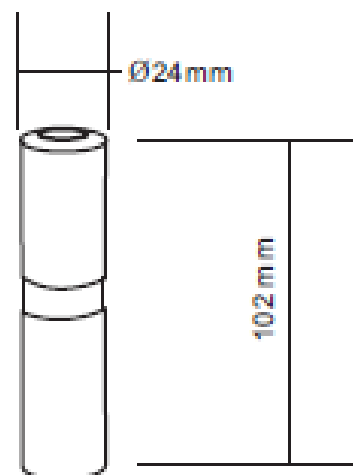

# DIMENSIONES TUBOS DE MONTAJE:

**-G03LEDE.1**

**-G03LEDE.2**

**-G03LEDE.3**

**manuman**

MANUTENCION Y MANTENIMIENTO INDUSTRIAL, S.L.

Pol. Ind. CONGOST. C/ Can Albareda, 46

08760 MARTORELL (Barcelona)