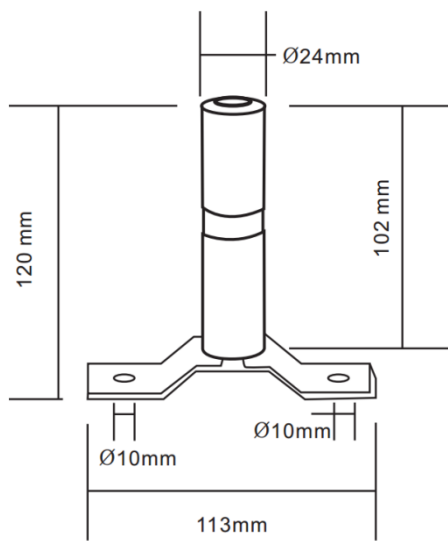

## **TUBOS DE MONTAJE:**

Central Fijación por Tornillos  
**Ref. G03LEDE.1**

Lateral Fijación por Tornillos.  
**Ref. C101AM12EF.2**

Roscado  
**Ref. G03LEDE.2**

Soldable  
**Ref. G03LEDE.3**

**manuman**

MANUTENCION Y MANTENIMIENTO INDUSTRIAL, S.L.

# DIMENSIONES TUBOS DE MONTAJE:

**-G03LEDE.1**

**-G03LEDE.2**

**-G03LEDE.3**

**manuman**

MANUTENCION Y MANTENIMIENTO INDUSTRIAL, S.L.

Pol. Ind. CONGOST. C/ Can Albareda, 46

08760 MARTORELL (Barcelona)