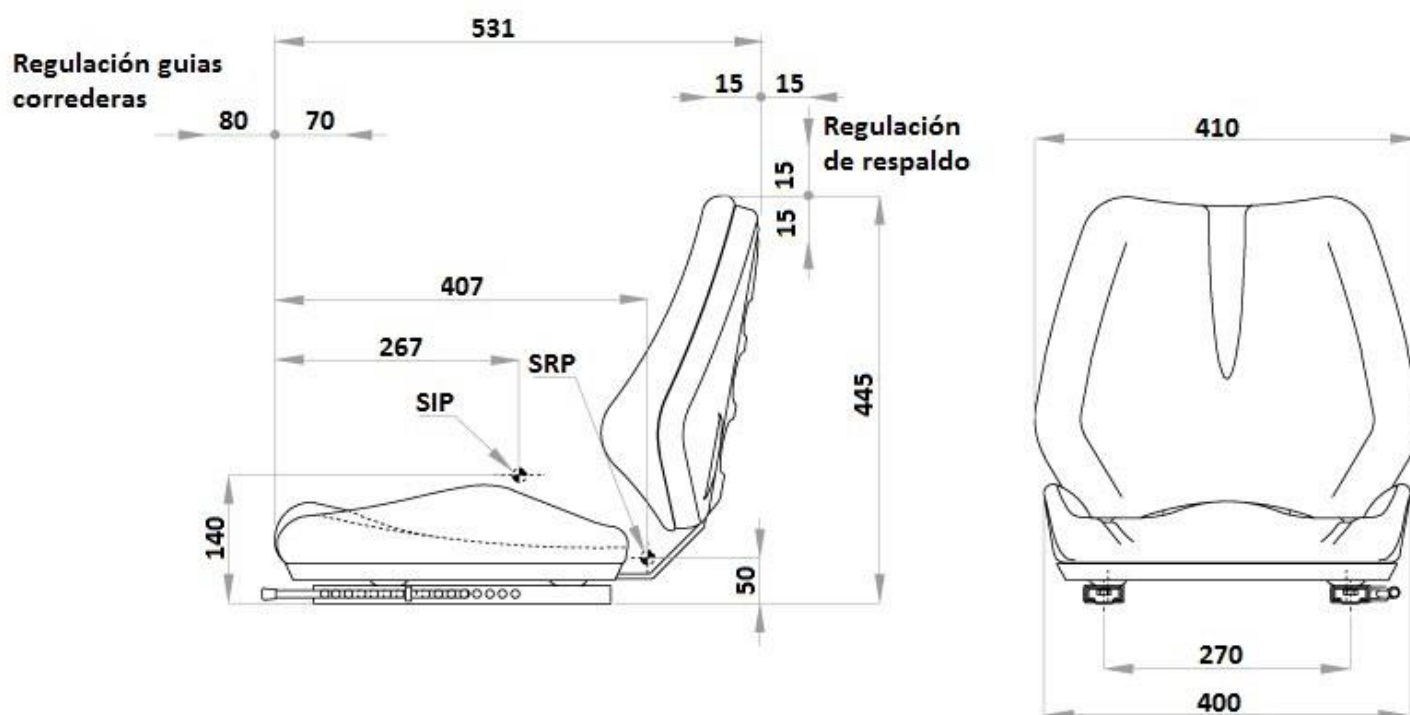

DIMENSIONES SML001:

manuman

MANUTENCION Y MANTENIMIENTO INDUSTRIAL, S.L.

Pol. Ind. CONGOST. C/ Can Albareda, 46
08760 MARTORELL (Barcelona)
Tel. 937 765 573 - Fax 937 765 701
E-mail: manuman@manumansl.es
www.manumansl.es