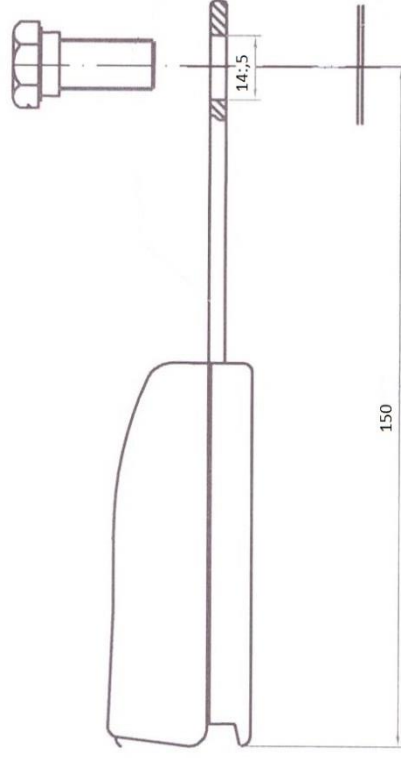

# HEBILLA DE PLETINA LARGA

**manuman**

MANUTENCION Y MANTENIMIENTO INDUSTRIAL, S.L.

Pol. Ind. CONGOST. C/ Can Albareda, 46  
08760 MARTORELL (Barcelona)  
Tel. 937 765 573 - Fax 937 765 701  
E-mail: manuman@manumansi.es  
www.manumansi.es