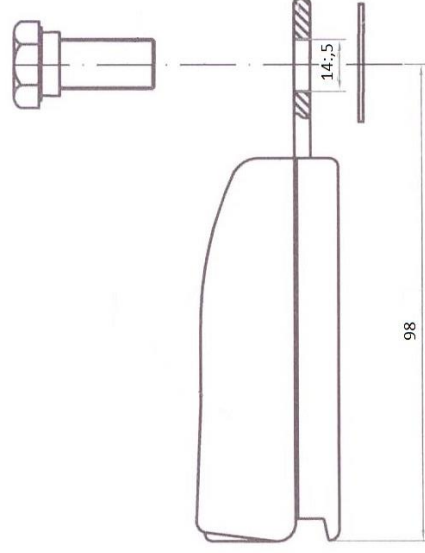

# HEBILLA DE PLETINA CORTA

**manuman**

MANUTENCION Y MANTENIMIENTO INDUSTRIAL, S.L.

Po. Ind. CONGOST. C/ Can Albareda, 46

08760 MARTORELL (Barcelona)

Tel. 937 765 573 - Fax 937 765 701

E-mail: [manuman@manumansi.es](mailto:manuman@manumansi.es)