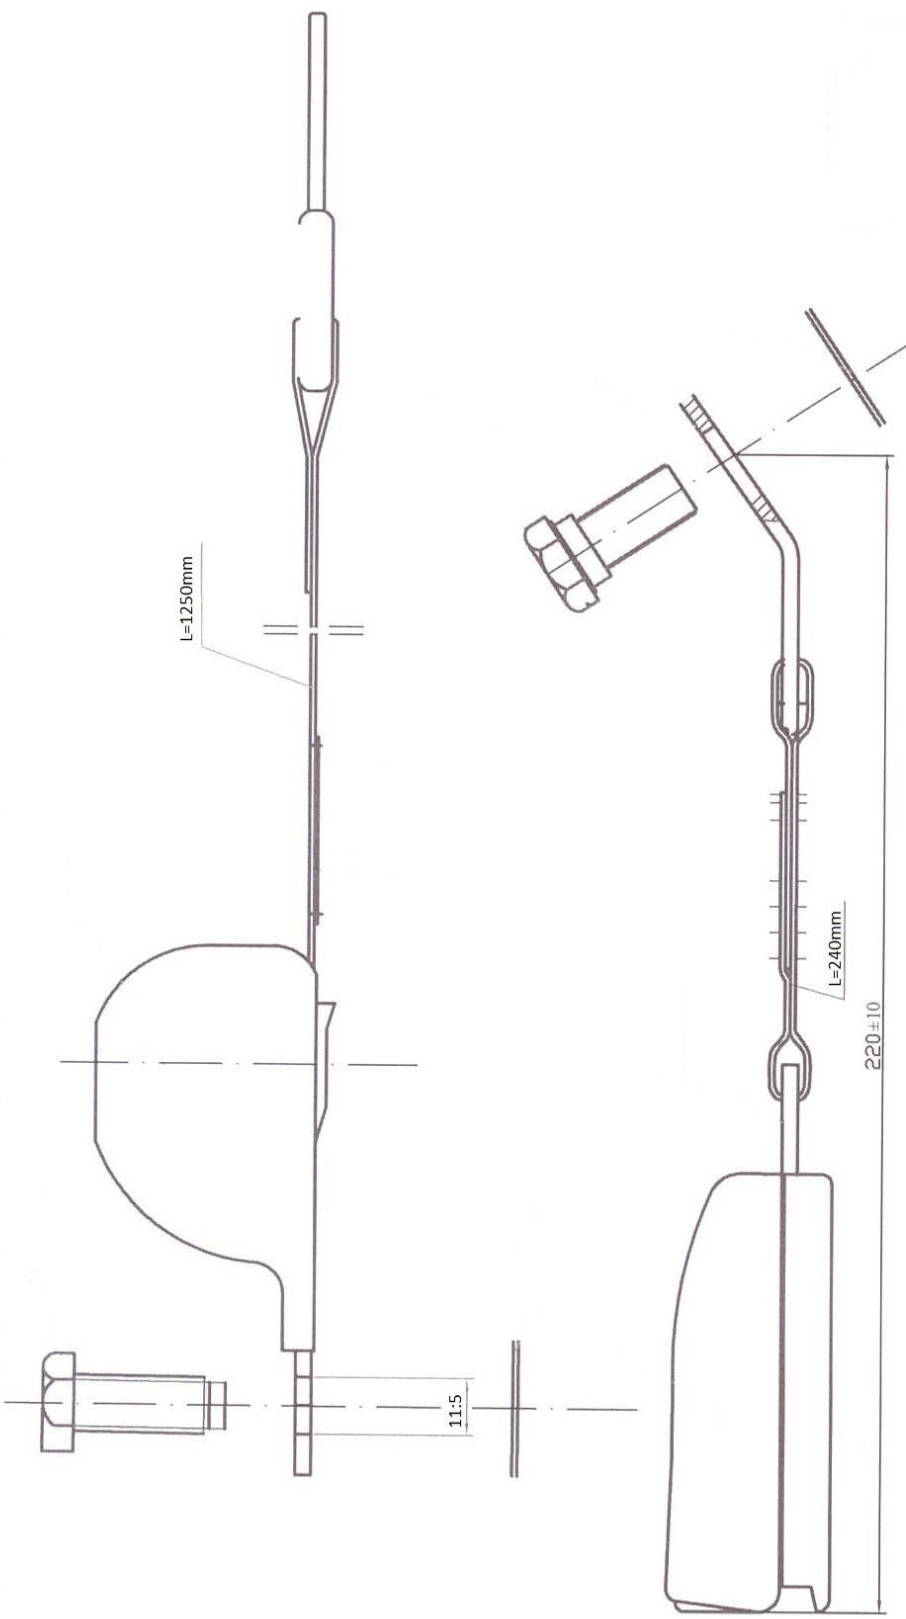

CINTURON DE DOS PUNTOS CON ENROLLADOR DE CINTA

manuman

MANUTENCION Y MANTENIMIENTO INDUSTRIAL, S.L.

Po. Ind. CONGOST. C/ Can Albareda, 46

08760 MARTORELL (Barcelona)

Tel. 937 765 573 - Fax 937 765 701

E-mail: manuman@manumansi.es