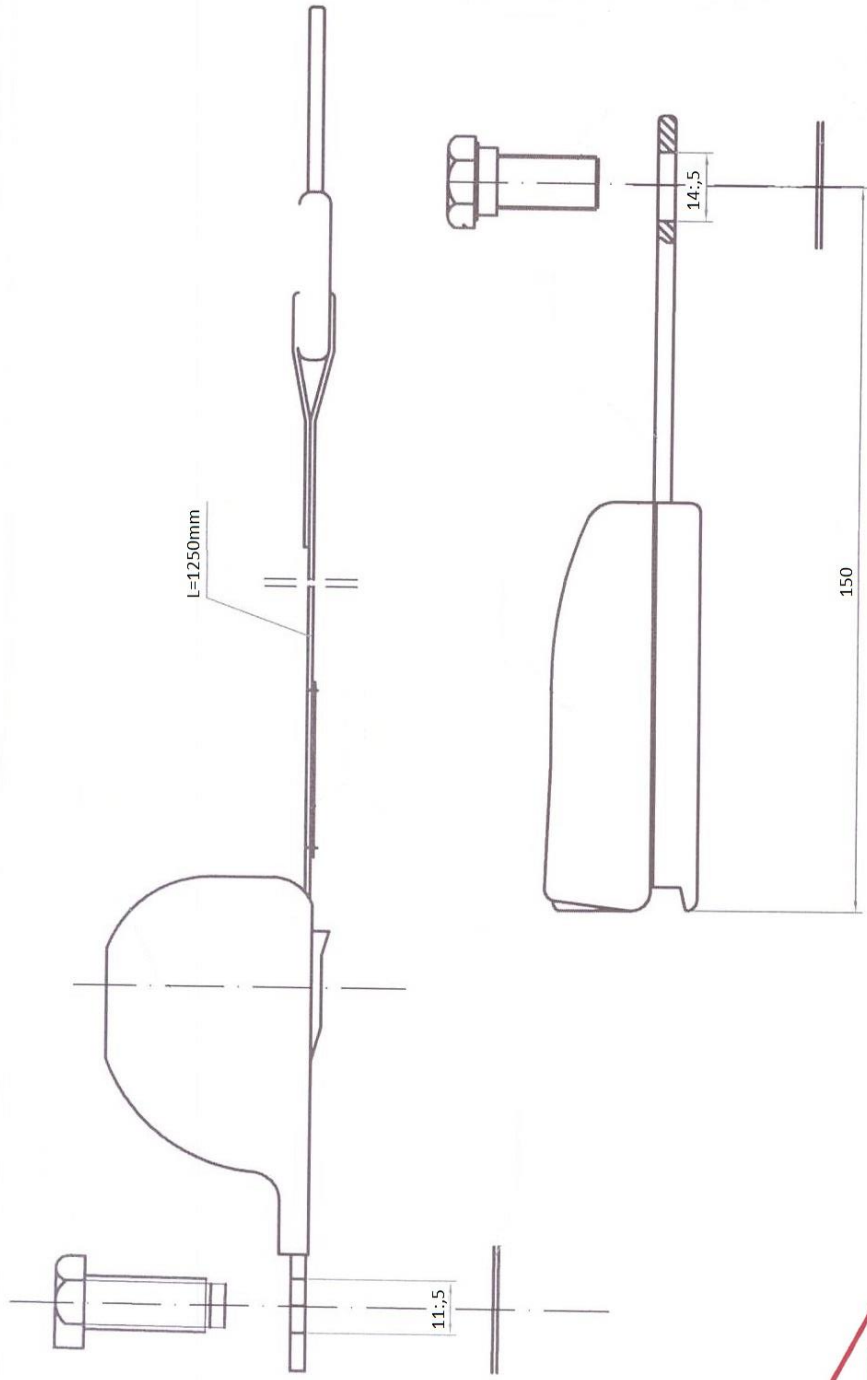

# CINTURON DE DOS PUNTOS CON ENROLLADOR DE VARILLA LARGA

**manuman**

MANUTENCION Y MANTENIMIENTO INDUSTRIAL, S.L.

Pol. Ind. CONGOST. C/ Can Albareda, 46

08760 MARTORELL (Barcelona)

Tel. 937 765 573 - Fax 937 765 701