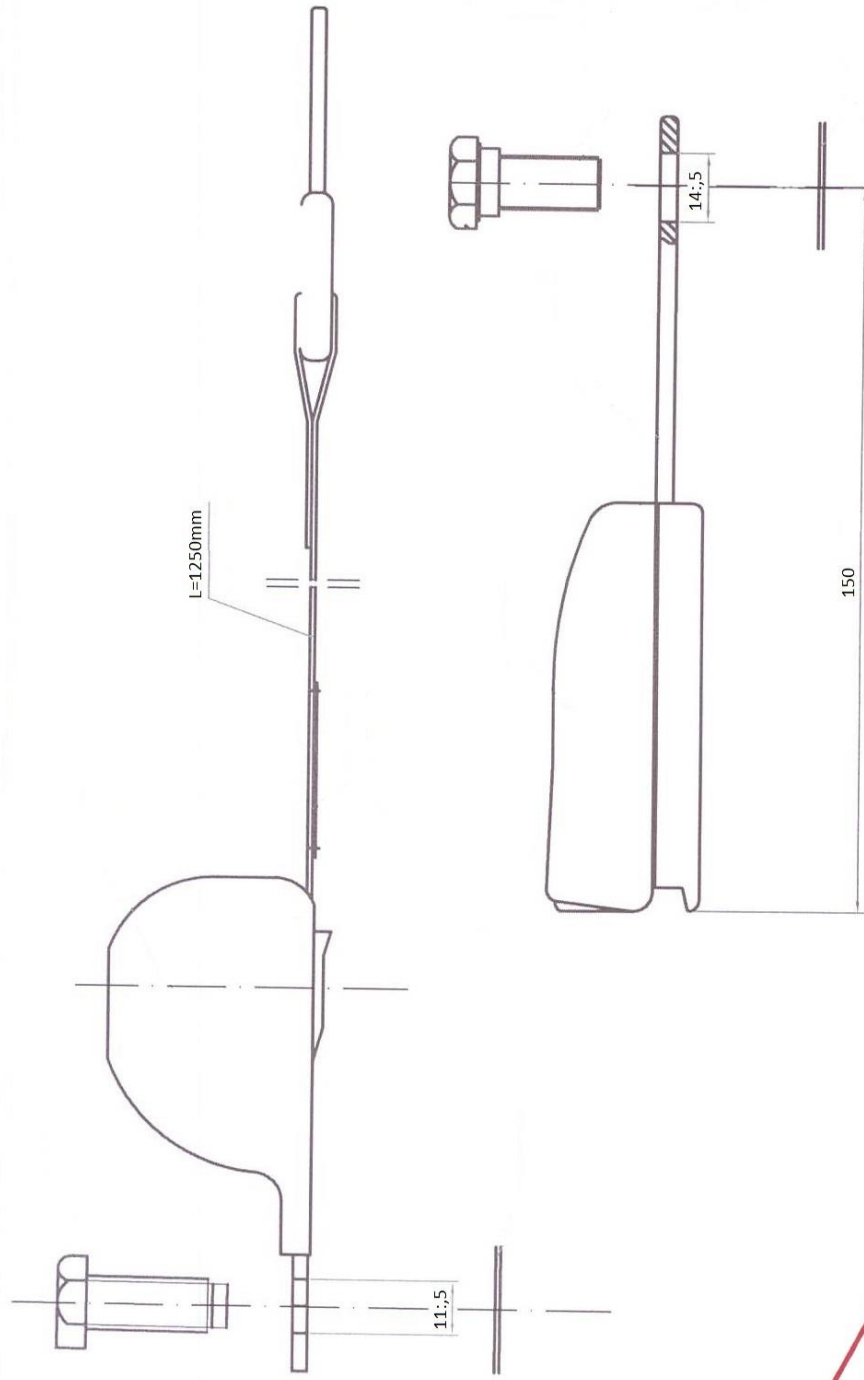

CINTURON DE DOS PUNTOS CON ENROLLADOR DE VARILLA LARGA Y SENSOR

manuman

MANUTENCION Y MANTENIMIENTO INDUSTRIAL, S.L.

Pol. Ind. CONGOST. C/ Can Albareda, 46

08760 MARTORELL (Barcelona)

Tel. 937 765 573 - Fax 937 765 701