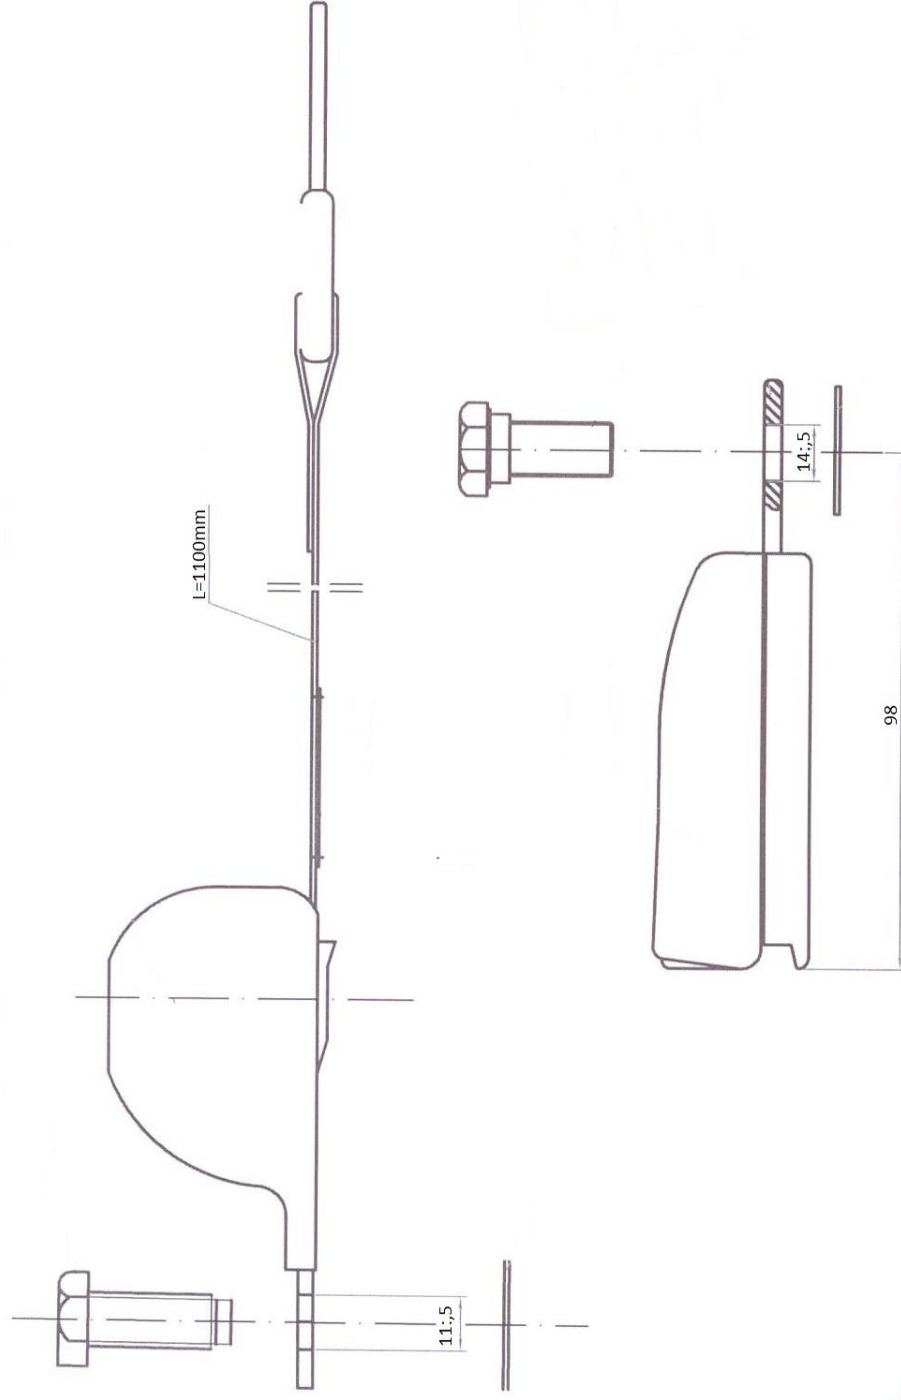

CINTURON DE DOS PUNTOS CON ENROLLADOR DE VARILLA CORTA

manuman

MANUTENCION Y MANTENIMIENTO INDUSTRIAL, S.L.

Po. Ind. CONGOST. C/ Can Albareda, 46

08760 MARTORELL (Barcelona)

Tel. 937 765 573 - Fax 937 765 701