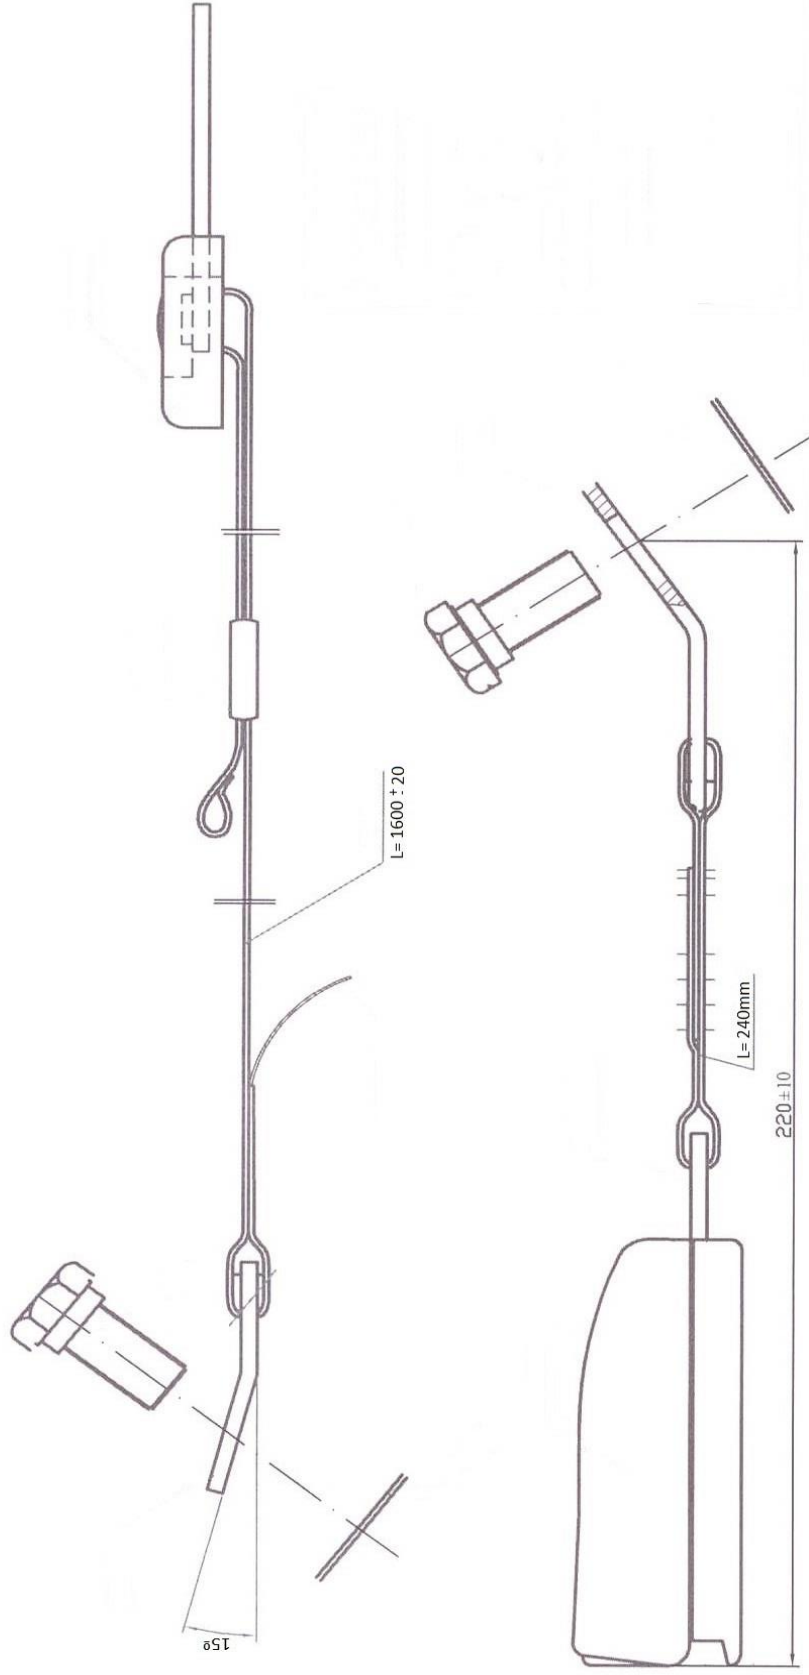

# CINTURON DE DOS PUNTOS

**manuman**

MANUTENCION Y MANTENIMIENTO INDUSTRIAL, S.L.

Pol. Ind. CONGOST. C/ Can Albareda, 46  
08760 MARTORELL (Barcelona)  
Tel. 937 765 573 - Fax 937 765 701  
E-mail: manuman@manumansi.es  
www.manumansi.es