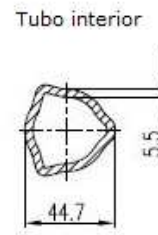

# TRANSMISIÓN TRIANGULAR DE L=1000mm, CRUCETA 30,2-106,5mm, TERMINALES 13/8"Z6

**manuman**

MANUTENCION Y MANTENIMIENTO INDUSTRIAL, S.L.

Pol. Ind. CONGOST. C/ Can Albareda, 46  
08760 MARTORELL (Barcelona)  
Tel. 937 765 573 - Fax 937 765 701

EMAIL: manuman@manumansl.es  
WEB: www.manumansl.es

Parametros nominales					
540 r. p. m			1000 r. p. m		
Cv	Kw	Nm	Cv	Kw	Nm
75	55	970	118	87	830

**Ref.**  
**P07T11/1000**