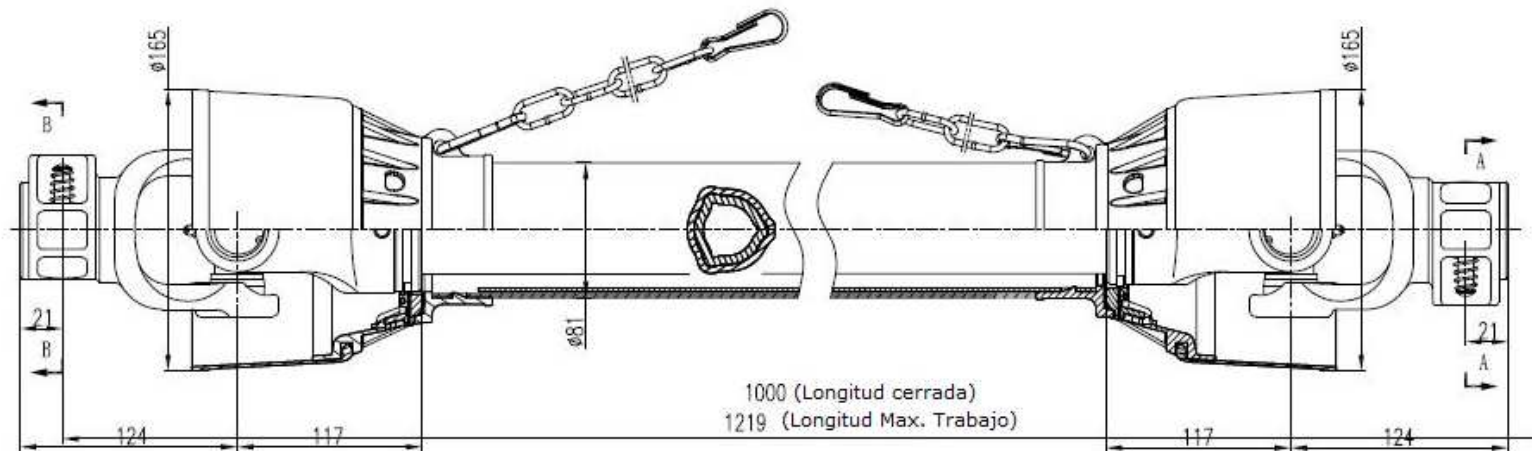

# TRANSMISIÓN TRIANGULAR DE L=1000mm, CRUCETA 30,2-106,5mm, TERMINALES 13/8"Z6

**manuman**

MANUTENCION Y MANTENIMIENTO INDUSTRIAL, S.L.

Pol. Ind. CONGOST. C/ Can Albareda, 46  
08760 MARTORELL (Barcelona)  
Tel. 937 765 573 - Fax 937 765 701

EMAIL: manuman@manumansl.es  
WEB: www.manumansl.es

Parametros nominales					
540 r. p. m			1000 r. p. m		
Cv	Kw	Nm	Cv	Kw	Nm
75	55	970	118	87	830

**Ref.**  
**P07T11/1000**