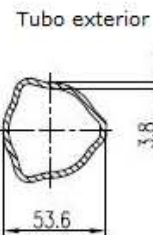

# TRANSMISIÓN TRIANGULAR DE L=1000mm, CRUCETA 30,2-106,5mm, TERMINALES 13/8"Z6

**manuman**

MANUTENCION Y MANTENIMIENTO INDUSTRIAL, S.L.

Pol. Ind. CONGOST. C/ Can Albareda, 46  
08760 MARTORELL (Barcelona)  
Tel. 937 765 573 - Fax 937 765 701

EMAIL: manuman@manumansl.es  
WEB: www.manumansl.es

Parametros nominales					
540 r. p. m			1000 r. p. m		
Cv	Kw	Nm	Cv	Kw	Nm
75	55	970	118	87	830

**Ref.**  
**P07T11/1000**