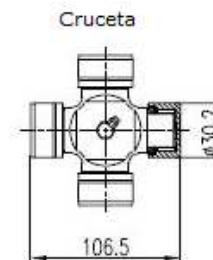

# TRANSMISIÓN TRIANGULAR DE L=1000mm, CRUCETA 30,2-106,5mm, TERMINALES 13/8"Z6

**manuman**

MANUTENCION Y MANTENIMIENTO INDUSTRIAL, S.L.

Pol. Ind. CONGOST. C/ Can Albareda, 46  
08760 MARTORELL (Barcelona)  
Tel. 937 765 573 - Fax 937 765 701

EMAIL: manuman@manumansl.es  
WEB: www.manumansl.es

Parametros nominales					
540 r. p. m			1000 r. p. m		
Cv	Kw	Nm	Cv	Kw	Nm
75	55	970	118	87	830

**Ref.**  
**P07T11/1000**