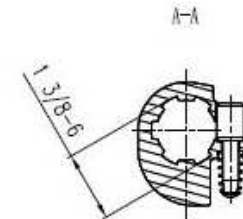

# TRANSMISIÓN TRIANGULAR DE L=1000mm, CRUCETA 30,2-106,5mm, TERMINALES 13/8"Z6

**manuman**

MANUTENCION Y MANTENIMIENTO INDUSTRIAL, S.L.

Pol. Ind. CONGOST. C/ Can Albareda, 46  
08760 MARTORELL (Barcelona)  
Tel. 937 765 573 - Fax 937 765 701

EMAIL: manuman@manumansl.es  
WEB: www.manumansl.es

Parametros nominales					
540 r. p. m			1000 r. p. m		
Cv	Kw	Nm	Cv	Kw	Nm
75	55	970	118	87	830

**Ref.**  
**P07T11/1000**