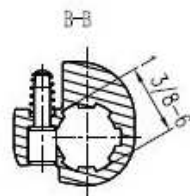

# TRANSMISIÓN TRIANGULAR DE L=1000mm, CRUCETA 30,2-106,5mm, TERMINALES 13/8"Z6

**manuman**

MANUTENCION Y MANTENIMIENTO INDUSTRIAL, S.L.

Pol. Ind. CONGOST. C/ Can Albareda, 46  
08760 MARTORELL (Barcelona)  
Tel. 937 765 573 - Fax 937 765 701

EMAIL: manuman@manumansl.es  
WEB: www.manumansl.es

Parametros nominales					
540 r. p. m			1000 r. p. m		
Cv	Kw	Nm	Cv	Kw	Nm
75	55	970	118	87	830

**Ref.**  
**P07T11/1000**