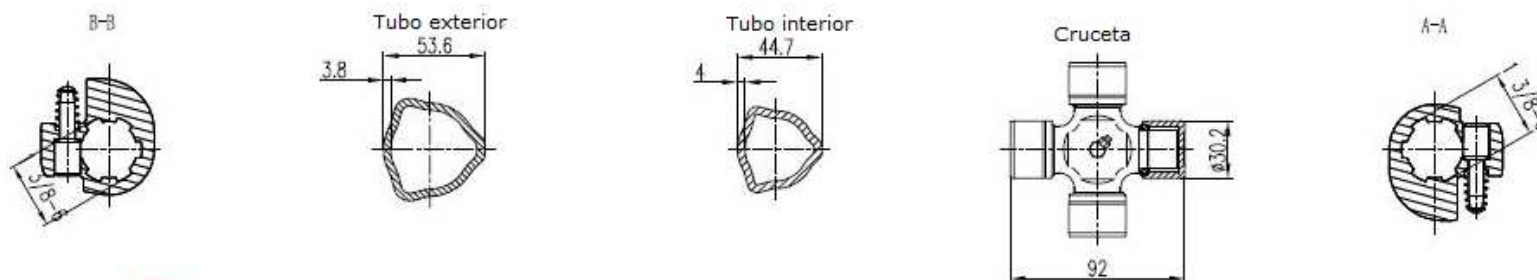

TRANSMISIÓN TRIANGULAR DE L=800mm, CRUCETA 30,2-92mm, TERMINALES 13/8"Z6

manuman

MANUTENCION Y MANTENIMIENTO INDUSTRIAL, S.L.

Pol. Ind. CONGOST. C/ Can Albareda, 46
08760 MARTORELL (Barcelona)
Tel. 937 765 573 - Fax 937 765 701

EMAIL: manuman@manumansl.es
WEB: www.manumansl.es

Parametros nominales					
540 r. p. m			1000 r. p. m		
Cv	Kw	Nm	Cv	Kw	Nm
64	47	830	100	74	710

**Ref.
P06T11/800**