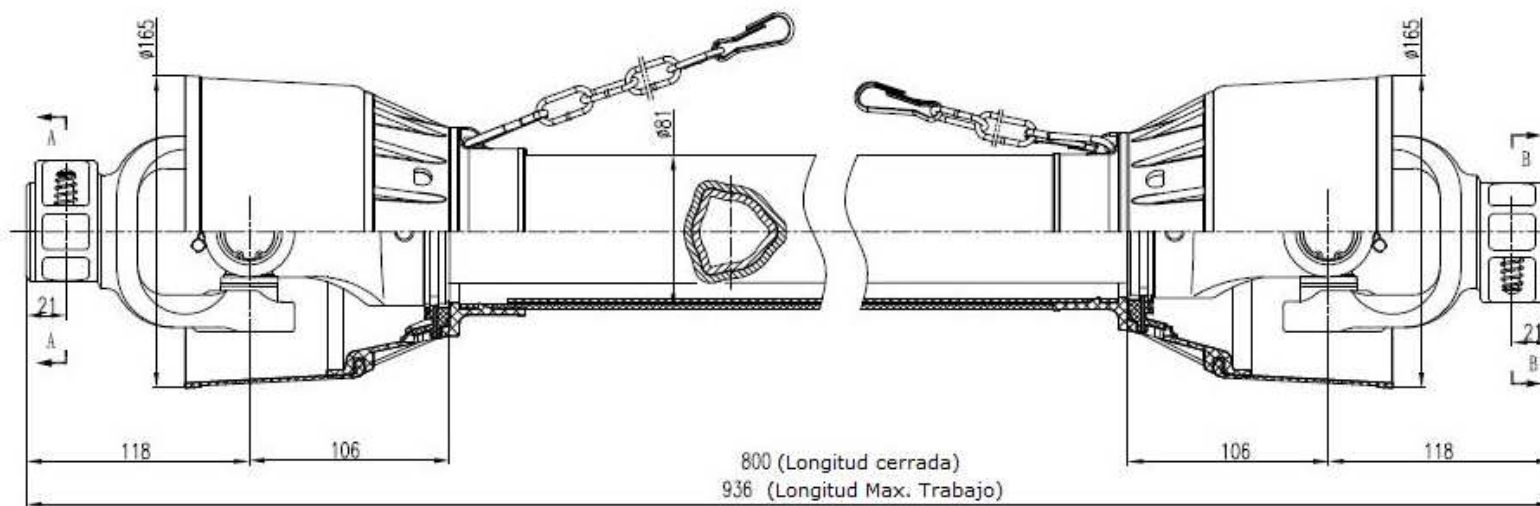

TRANSMISIÓN TRIANGULAR DE L=800mm, CRUCETA 30,2-92mm, TERMINALES 13/8"Z6

manuman

MANUTENCION Y MANTENIMIENTO INDUSTRIAL, S.L.

Pol. Ind. CONGOST. C/ Can Albareda, 46
08760 MARTORELL (Barcelona)
Tel. 937 765 573 - Fax 937 765 701

EMAIL: manuman@manumansl.es
WEB: www.manumansl.es

Parametros nominales					
540 r. p. m			1000 r. p. m		
Cv	Kw	Nm	Cv	Kw	Nm
64	47	830	100	74	710

**Ref.
P06T11/800**