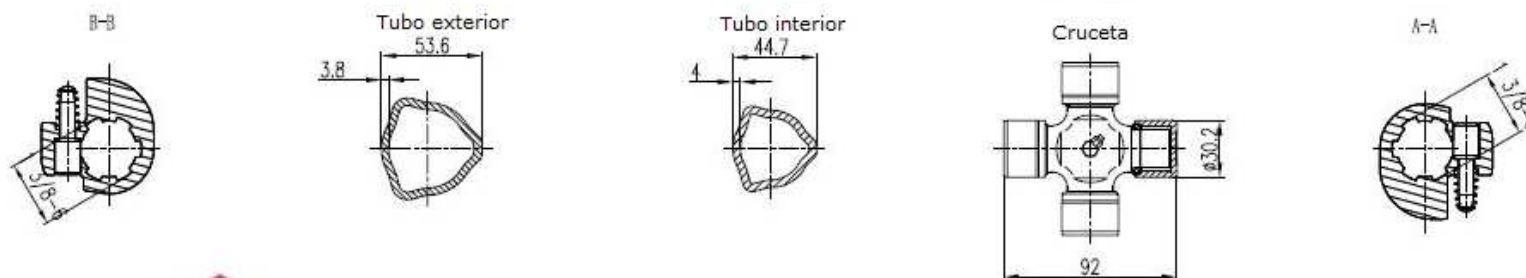

TRANSMISIÓN TRIANGULAR DE L=1200mm, CRUCETA 30,2-92mm, TERMINALES 13/8"Z6

manuman

MANUTENCION Y MANTENIMIENTO INDUSTRIAL, S.L.

Pol. Ind. CONGOST. C/ Can Albareda, 46
08760 MARTORELL (Barcelona)
Tel. 937 765 573 - Fax 937 765 701

EMAIL: manuman@manumansl.es
WEB: www.manumansl.es

Parametros nominales					
540 r.p.m			1000 r.p.m		
Cv	Kw	Nm	Cv	Kw	Nm
64	47	830	100	74	710

Ref.
P06T11/1200