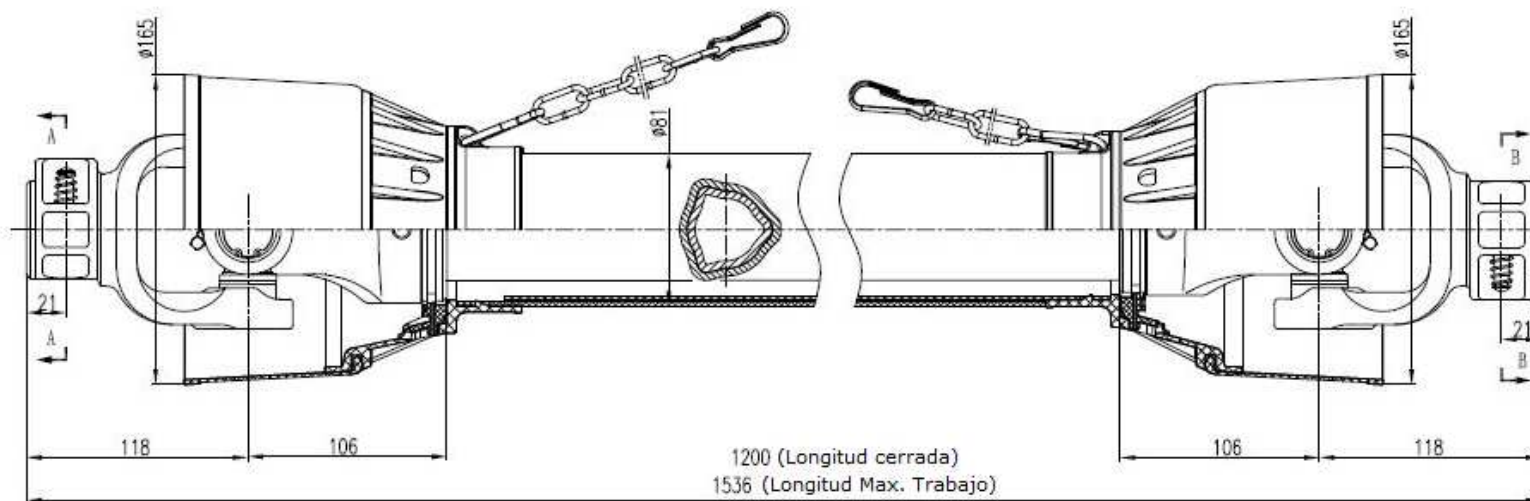

TRANSMISIÓN TRIANGULAR DE L=1200mm, CRUCETA 30,2-92mm, TERMINALES 13/8"Z6

manuman

MANUTENCION Y MANTENIMIENTO INDUSTRIAL, S.L.

Pol. Ind. CONGOST. C/ Can Albareda, 46
08760 MARTORELL (Barcelona)
Tel. 937 765 573 - Fax 937 765 701

EMAIL: manuman@manumansl.es
WEB: www.manumansl.es

Parametros nominales					
540 r.p.m			1000 r.p.m		
Cv	Kw	Nm	Cv	Kw	Nm
64	47	830	100	74	710

Ref.
P06T11/1200