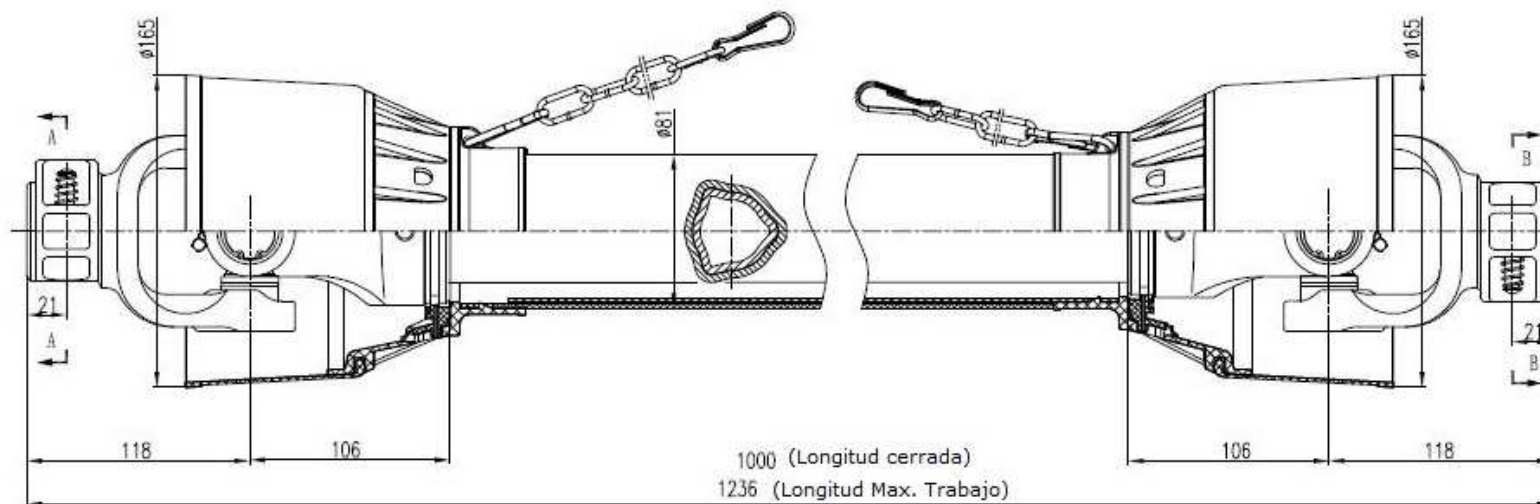

# TRANSMISIÓN TRIANGULAR DE L=1000mm, CRUCETA 30,2-92mm, TERMINALES 13/8"Z6

**manuman**

MANUTENCION Y MANTENIMIENTO INDUSTRIAL, S.L.

Pol. Ind. CONGOST. C/ Can Albareda, 46  
08760 MARTORELL (Barcelona)  
Tel. 937 765 573 - Fax 937 765 701

EMAIL: manuman@manumansl.es  
WEB: www.manumansl.es

Parametros nominales					
540 r.p.m			1000 r.p.m		
Cv	Kw	Nm	Cv	Kw	Nm
64	47	830	100	74	710

**Ref.**  
**P06T11/1000**