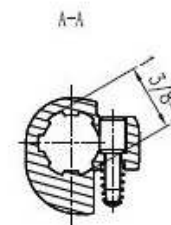

# TRANSMISIÓN TRIANGULAR DE L=1000mm, CRUCETA 30,2-92mm, TERMINALES 13/8"Z6

**manuman**

MANUTENCION Y MANTENIMIENTO INDUSTRIAL, S.L.

Pol. Ind. CONGOST. C/ Can Albareda, 46  
08760 MARTORELL (Barcelona)  
Tel. 937 765 573 - Fax 937 765 701

EMAIL: manuman@manumansl.es  
WEB: www.manumansl.es

Parametros nominales					
540 r.p.m			1000 r.p.m		
Cv	Kw	Nm	Cv	Kw	Nm
64	47	830	100	74	710

**Ref.**  
**P06T11/1000**