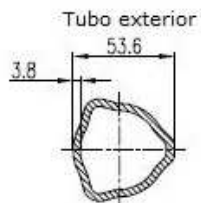

# TRANSMISIÓN TRIANGULAR DE L=1000mm, CRUCETA 30,2-92mm, TERMINALES 13/8"Z6

**manuman**

MANUTENCION Y MANTENIMIENTO INDUSTRIAL, S.L.

Pol. Ind. CONGOST. C/ Can Albareda, 46  
08760 MARTORELL (Barcelona)  
Tel. 937 765 573 - Fax 937 765 701

EMAIL: manuman@manumansl.es  
WEB: www.manumansl.es

Parametros nominales					
540 r.p.m			1000 r.p.m		
Cv	Kw	Nm	Cv	Kw	Nm
64	47	830	100	74	710

**Ref.**  
**P06T11/1000**