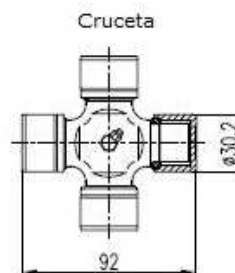

# TRANSMISIÓN TRIANGULAR DE L=1000mm, CRUCETA 30,2-92mm, TERMINALES 13/8"Z6

**manuman**

MANUTENCION Y MANTENIMIENTO INDUSTRIAL, S.L.

Pol. Ind. CONGOST. C/ Can Albareda, 46  
08760 MARTORELL (Barcelona)  
Tel. 937 765 573 - Fax 937 765 701

EMAIL: manuman@manumansl.es  
WEB: www.manumansl.es

Parametros nominales					
540 r.p.m			1000 r.p.m		
Cv	Kw	Nm	Cv	Kw	Nm
64	47	830	100	74	710

**Ref.**  
**P06T11/1000**