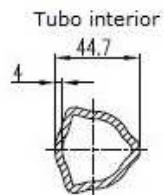

# TRANSMISIÓN TRIANGULAR DE L=1000mm, CRUCETA 30,2-92mm, TERMINALES 13/8"Z6

**manuman**

MANUTENCION Y MANTENIMIENTO INDUSTRIAL, S.L.

Pol. Ind. CONGOST. C/ Can Albareda, 46  
08760 MARTORELL (Barcelona)  
Tel. 937 765 573 - Fax 937 765 701

EMAIL: manuman@manumansl.es  
WEB: www.manumansl.es

Parametros nominales					
540 r.p.m			1000 r.p.m		
Cv	Kw	Nm	Cv	Kw	Nm
64	47	830	100	74	710

**Ref.**  
**P06T11/1000**