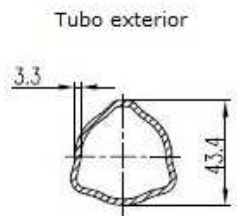

# TRANSMISIÓN TRIANGULAR DE L=800mm, CRUCETA 27-74,6mm, TERMINALES 13/8"Z6

**manuman**

MANUTENCION Y MANTENIMIENTO INDUSTRIAL, S.L.

Pol. Ind. CONGOST. C/ Can Albareda, 46  
08760 MARTORELL (Barcelona)  
Tel. 937 765 573 - Fax 937 765 701

EMAIL: manuman@manumansl.es  
WEB: www.manumansl.es

Parametros nominales					
540 r.p.m			1000 r.p.m		
Cv	Kw	Nm	Cv	Kw	Nm
35	26	460	55	40	380

**Ref.  
P04T11/800**