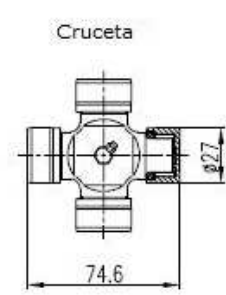

# TRANSMISIÓN TRIANGULAR DE L=800mm, CRUCETA 27-74,6mm, TERMINALES 13/8"Z6

**manuman**

MANUTENCION Y MANTENIMIENTO INDUSTRIAL, S.L.

Pol. Ind. CONGOST. C/ Can Albareda, 46  
08760 MARTORELL (Barcelona)  
Tel. 937 765 573 - Fax 937 765 701

EMAIL: manuman@manumansl.es  
WEB: www.manumansl.es

Parametros nominales					
540 r.p.m			1000 r.p.m		
Cv	Kw	Nm	Cv	Kw	Nm
35	26	460	55	40	380

**Ref.  
P04T11/800**