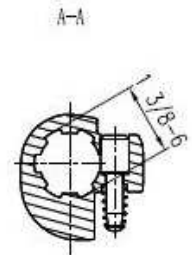

# TRANSMISIÓN TRIANGULAR DE L=800mm, CRUCETA 27-74,6mm, TERMINALES 13/8"Z6

**manuman**

MANUTENCION Y MANTENIMIENTO INDUSTRIAL, S.L.

Pol. Ind. CONGOST. C/ Can Albareda, 46  
08760 MARTORELL (Barcelona)  
Tel. 937 765 573 - Fax 937 765 701

EMAIL: manuman@manumansl.es  
WEB: www.manumansl.es

Parametros nominales					
540 r.p.m			1000 r.p.m		
Cv	Kw	Nm	Cv	Kw	Nm
35	26	460	55	40	380

**Ref.  
P04T11/800**