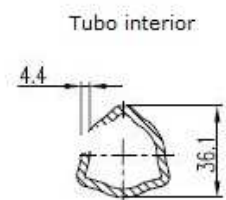

# TRANSMISIÓN TRIANGULAR DE L=800mm, CRUCETA 27-74,6mm, TERMINALES 13/8"Z6

**manuman**

MANUTENCION Y MANTENIMIENTO INDUSTRIAL, S.L.

Pol. Ind. CONGOST. C/ Can Albareda, 46  
08760 MARTORELL (Barcelona)  
Tel. 937 765 573 - Fax 937 765 701

EMAIL: manuman@manumansl.es  
WEB: www.manumansl.es

Parametros nominales					
540 r.p.m			1000 r.p.m		
Cv	Kw	Nm	Cv	Kw	Nm
35	26	460	55	40	380

**Ref.  
P04T11/800**