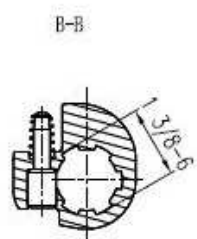

# TRANSMISIÓN TRIANGULAR DE L=800mm, CRUCETA 27-74,6mm, TERMINALES 13/8"Z6

**manuman**

MANUTENCION Y MANTENIMIENTO INDUSTRIAL, S.L.

Pol. Ind. CONGOST. C/ Can Albareda, 46  
08760 MARTORELL (Barcelona)  
Tel. 937 765 573 - Fax 937 765 701

EMAIL: manuman@manumansl.es  
WEB: www.manumansl.es

Parametros nominales					
540 r.p.m			1000 r.p.m		
Cv	Kw	Nm	Cv	Kw	Nm
35	26	460	55	40	380

**Ref.  
P04T11/800**