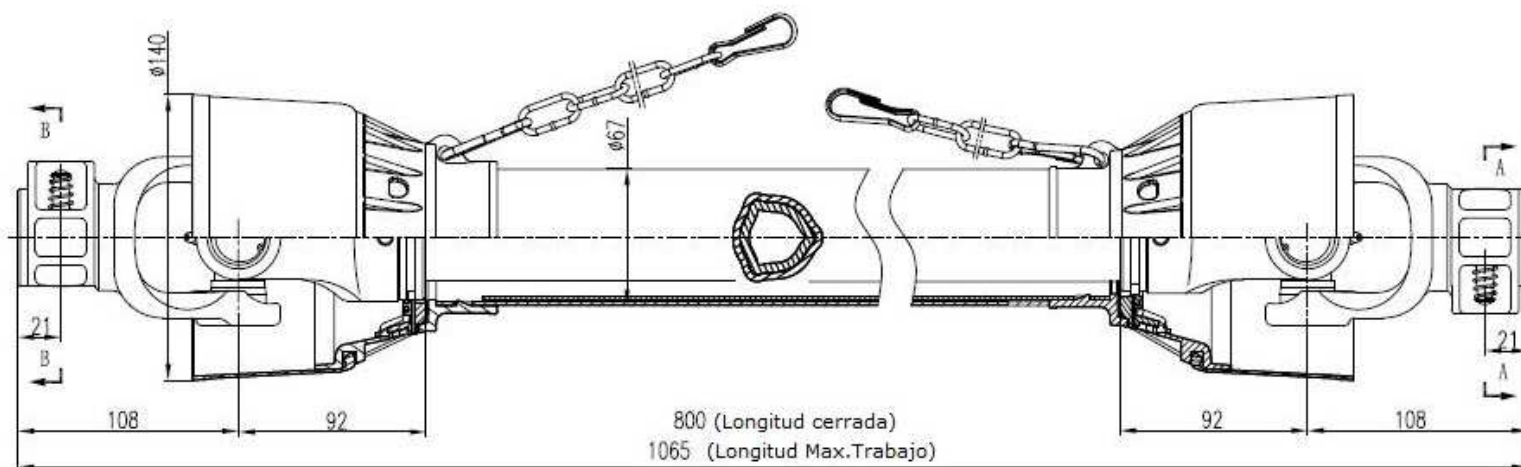

# TRANSMISIÓN TRIANGULAR DE L=800mm, CRUCETA 27-74,6mm, TERMINALES 13/8"Z6

**manuman**

MANUTENCION Y MANTENIMIENTO INDUSTRIAL, S.L.

Pol. Ind. CONGOST. C/ Can Albareda, 46  
08760 MARTORELL (Barcelona)  
Tel. 937 765 573 - Fax 937 765 701

EMAIL: manuman@manumansl.es  
WEB: www.manumansl.es

Parametros nominales					
540 r.p.m			1000 r.p.m		
Cv	Kw	Nm	Cv	Kw	Nm
35	26	460	55	40	380

**Ref.  
P04T11/800**