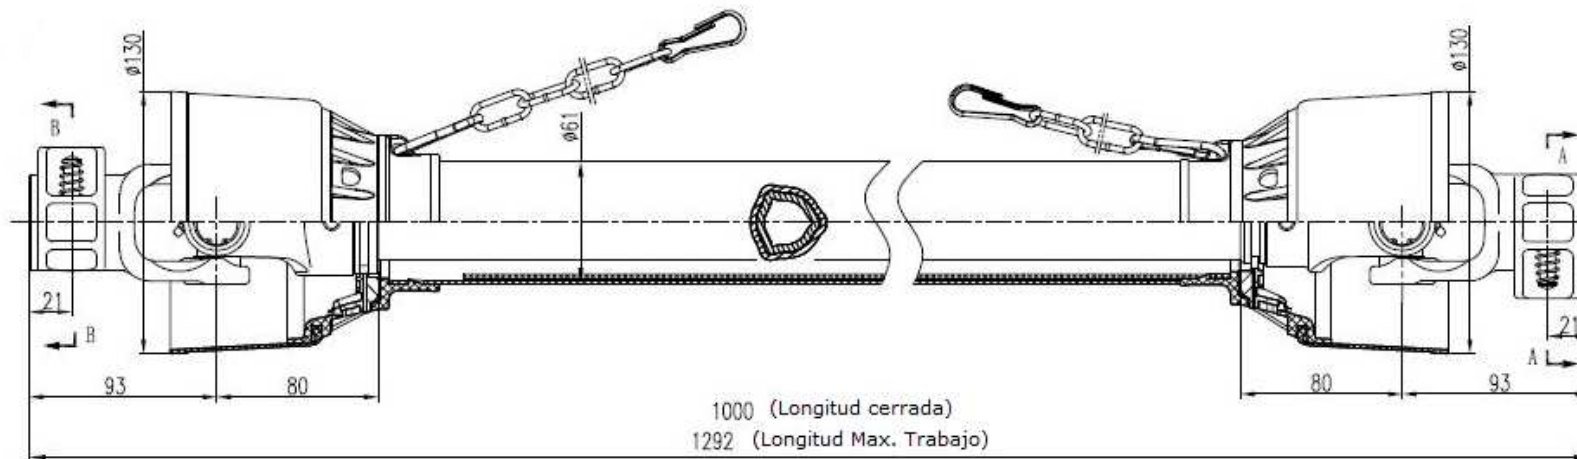

TRANSMISIÓN TRIANGULAR DE L=1000, CRUCETA 22-54, TERMINALES 13/08"Z6

manuman

MANUTENCION Y MANTENIMIENTO INDUSTRIAL, S.L.

Pol. Ind. CONGOST, C/ Can Albareda, 46
08760 MARTORELL (Barcelona)
Tel. 937 765 573 - Fax 937 765 701

Email: manuman@manumansl.es
WEB: www.manumansl.es

Parametros nominales					
540 r.p.m			1000 r.p.m		
Cv	Kw	Nm	Cv	Kw	Nm
16	12	210	25	18	172

REF.
P01T11/1000