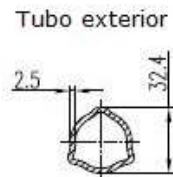

TRANSMISIÓN TRIANGULAR DE L=1000, CRUCETA 22-54, TERMINALES 13/08"Z6

manuman

MANUTENCION Y MANTENIMIENTO INDUSTRIAL, S.L.

Pol. Ind. CONGOST, C/ Can Albareda, 46
08760 MARTORELL (Barcelona)
Tel. 937 765 573 - Fax 937 765 701

Email: manuman@manumansl.es
WEB: www.manumansl.es

Parametros nominales					
540 r.p.m			1000 r.p.m		
Cv	Kw	Nm	Cv	Kw	Nm
16	12	210	25	18	172

REF.
P01T11/1000