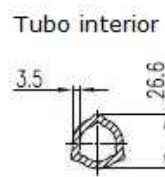

TRANSMISIÓN TRIANGULAR DE L=1000, CRUCETA 22-54, TERMINALES 13/08"Z6

manuman

MANUTENCION Y MANTENIMIENTO INDUSTRIAL, S.L.

Pol. Ind. CONGOST, C/ Can Albareda, 46
08760 MARTORELL (Barcelona)
Tel. 937 765 573 - Fax 937 765 701

Email: manuman@manumansl.es
WEB: www.manumansl.es

Parametros nominales					
540 r.p.m			1000 r.p.m		
Cv	Kw	Nm	Cv	Kw	Nm
16	12	210	25	18	172

REF.
P01T11/1000