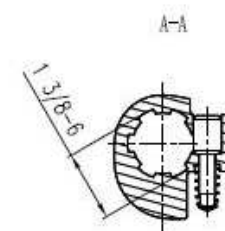

TRANSMISIÓN TRIANGULAR DE L=1000, CRUCETA 22-54, TERMINALES 13/08"Z6

manuman

MANUTENCION Y MANTENIMIENTO INDUSTRIAL, S.L.

Pol. Ind. CONGOST, C/ Can Albareda, 46
08760 MARTORELL (Barcelona)
Tel. 937 765 573 - Fax 937 765 701

Email: manuman@manumansl.es
WEB: www.manumansl.es

Parametros nominales					
540 r.p.m			1000 r.p.m		
Cv	Kw	Nm	Cv	Kw	Nm
16	12	210	25	18	172

REF.
P01T11/1000