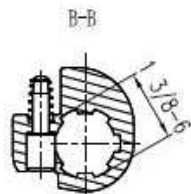

TRANSMISIÓN TRIANGULAR DE L=1000, CRUCETA 22-54, TERMINALES 13/08"Z6

manuman

MANUTENCION Y MANTENIMIENTO INDUSTRIAL, S.L.

Pol. Ind. CONGOST, C/ Can Albareda, 46
08760 MARTORELL (Barcelona)
Tel. 937 765 573 - Fax 937 765 701

Email: manuman@manumansl.es
WEB: www.manumansl.es

Parametros nominales					
540 r.p.m			1000 r.p.m		
Cv	Kw	Nm	Cv	Kw	Nm
16	12	210	25	18	172

REF.
P01T11/1000