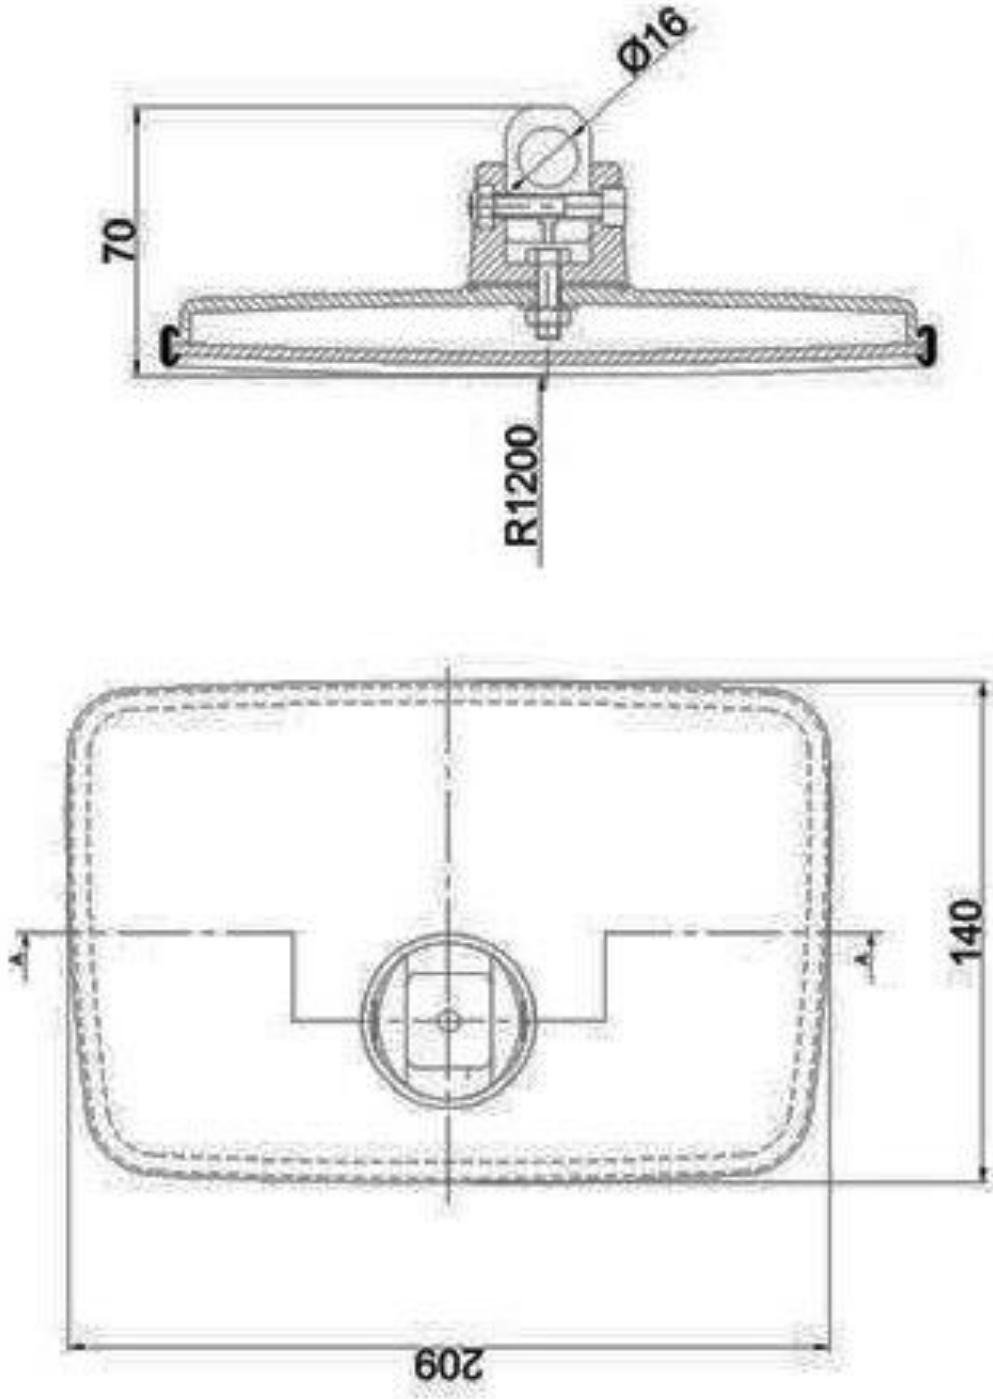

O101C-O102P:

manuman

MANUTENCION Y MANTENIMIENTO INDUSTRIAL, S.L.

Pol. Ind. CONGOST. C/ Can Albarada, 46
08760 MARTORELL (Barcelona)
Tel. 937 765 573 - Fax 937 765 701

E-mail: manuman@manumansi.es
www.manumansi.es