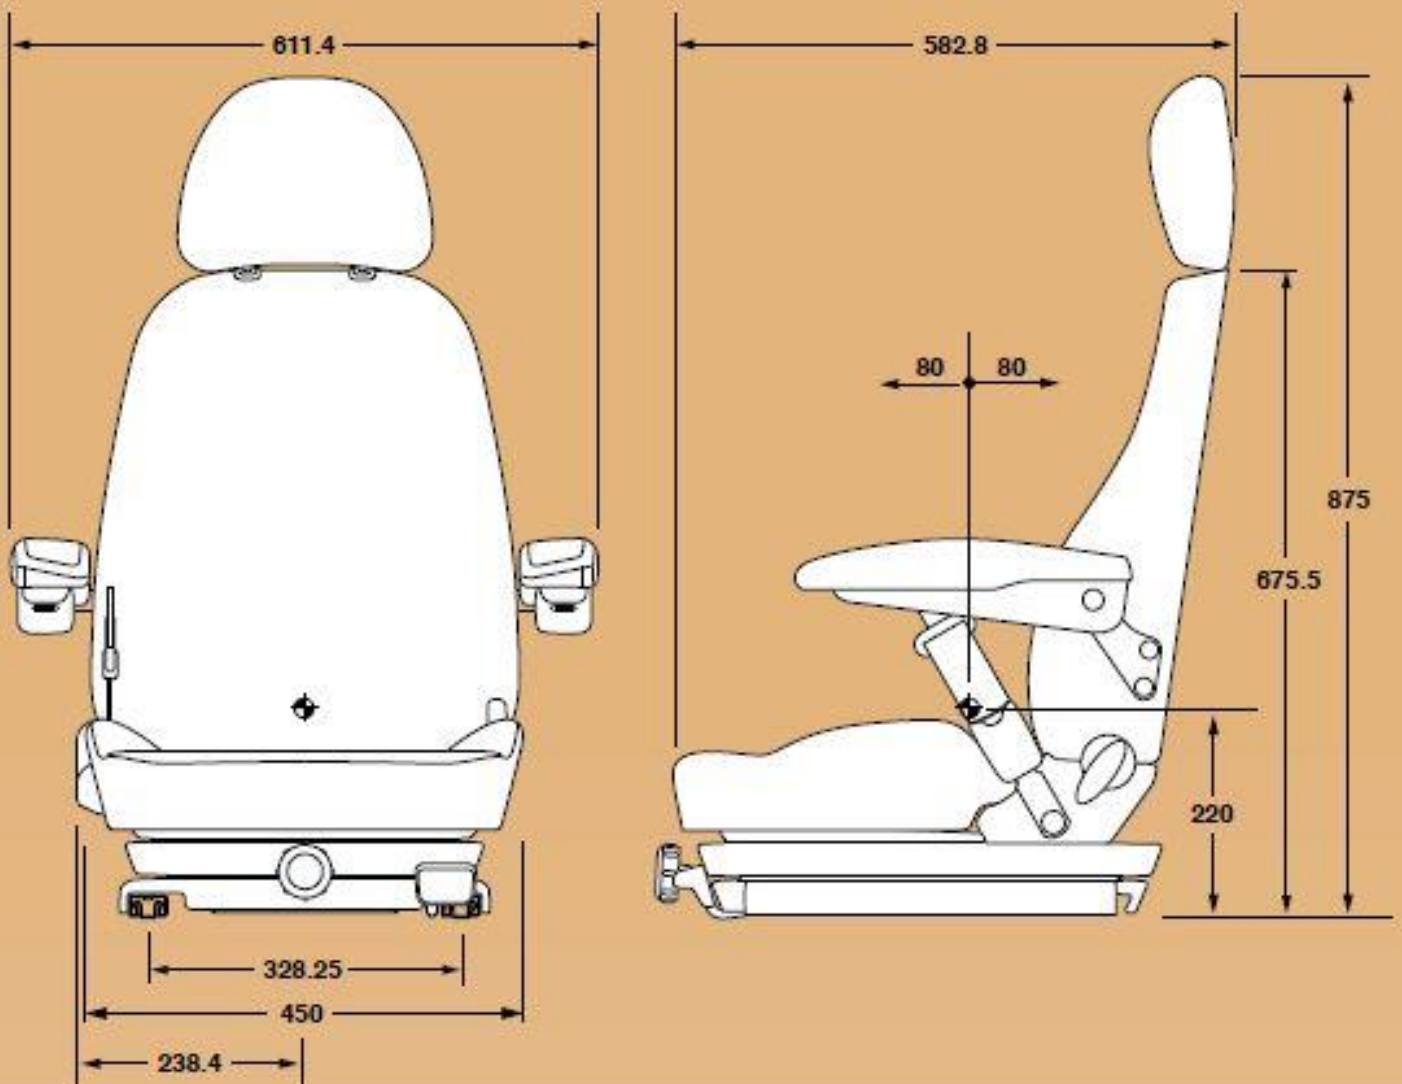

KAB//Seating

DIMENSIONES KAB SENTINEL 12V:

manuman

MANUTENCION Y MANTENIMIENTO INDUSTRIAL, S.L.

Pol. Ind. CONGOST. C/ Can Albareda, 46
08760 MARTORELL (Barcelona)
Tel. 937 765 573 - Fax 937 765 701
E-mail: manuman@manumansl.es
www.manumansl.es

KAB//Seating