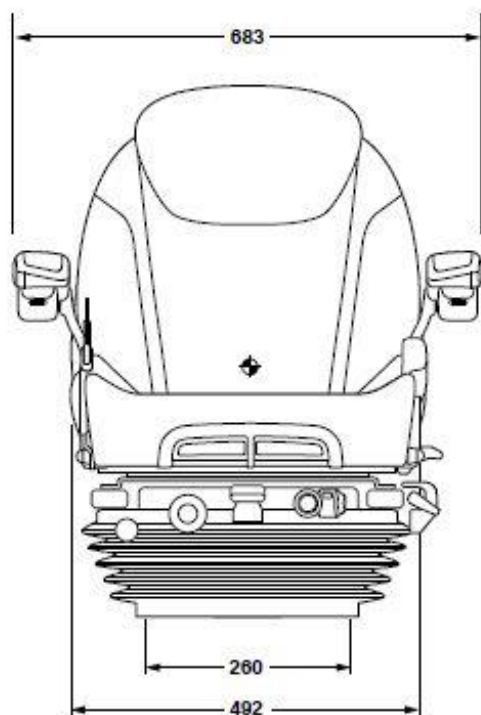

CARACTERÍSTICAS Y DIMENSIONES KAB 85K6:

Tipo de suspensión: 85, neumática

Tipo de respaldo: K6, respaldo bajo

Tipo de cinturón de seguridad: retráctil de 5,08 cm (opcional)

Carrera de la suspensión: 175mm

Regulación de la altura: vertical, 75 mm, incorporada

Limitaciones de peso del usuario: de 50 a 120 kg

Tipos de vehículo: clases I/II/III con homologación de tipo CEE

Control neumático: compresor incorporado de 12v

Características especiales opcionales:

- Soporte lumbar neumático de funcionamiento eléctrico
- Ventilación para calefacción y enfriamiento
- Regulación de la altura y la inclinación del cojín del asiento (50mm).

manuman

MANUTENCION Y MANTENIMIENTO INDUSTRIAL, S.L.

Pol. Ind. CONGOST. C/ Can Albareda, 46

08760 MARTORELL (Barcelona)

Tel. 937 765 573 - Fax 937 765 701

E-mail: manuman@manumansl.es

www.manumansl.es

KAB//Seating