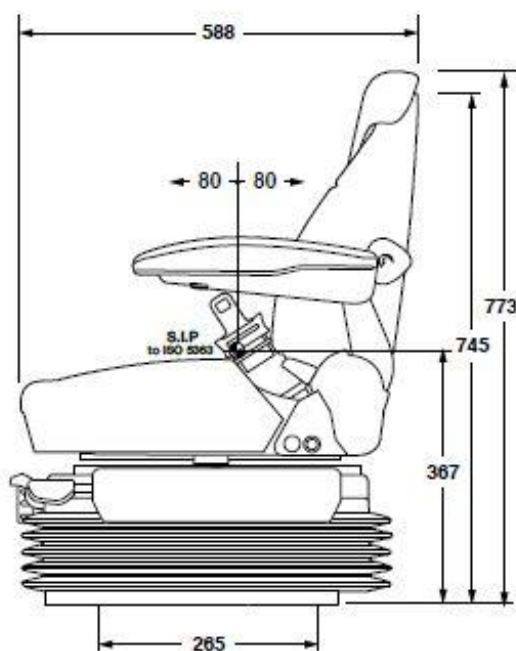

CARACTERÍSTICAS Y DIMENSIONES KAB 85K6:

Tipo de suspensión: 85, neumática

Tipo de respaldo: K6, respaldo bajo

Tipo de cinturón de seguridad: retráctil de 5,08 cm (opcional)

Carrera de la suspensión: 175mm

Regulación de la altura: vertical, 75 mm, incorporada

Limitaciones de peso del usuario: de 50 a 120 kg

Tipos de vehículo: clases I/II/III con homologación de tipo CEE

Control neumático: compresor incorporado de 12v

Características especiales opcionales:

- Soporte lumbar neumático de funcionamiento eléctrico
- Ventilación para calefacción y enfriamiento
- Regulación de la altura y la inclinación del cojín del asiento (50mm).

manuman

MANUTENCION Y MANTENIMIENTO INDUSTRIAL, S.L.

Pol. Ind. CONGOST. C/ Can Albareda, 46

08760 MARTORELL (Barcelona)

Tel. 937 765 573 - Fax 937 765 701

E-mail: manuman@manumansl.es

www.manumansl.es

KAB//Seating