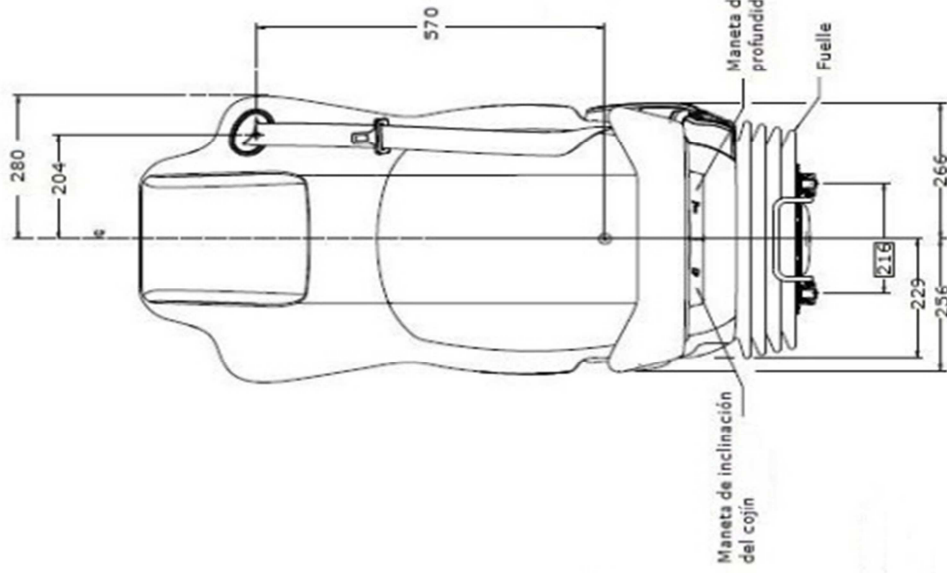

manuman

MANUTENCION Y MANTENIMIENTO INDUSTRIAL, S.L.

Pol. Ind. CONGOST. C/ Can Albareda, 46

08760 MARTORELL (Barcelona)

Tel. 937 765 573 - Fax 937 765 701

E-mail: manuman@manumansi.es

www.manumansi.es

Ajustes del Asiento

= -5° TO +10° TILT, 2.5° INCREMENTO

= 60MM, 10MM INCREMENTO

= 220MM TOTAL TRAVEL, 10MM INCREMENTO

= -20° TO +20°

Inclinación cojín
Deslizamiento cojín
Recorrido guías asiento
Ajuste apoyabrazos

Ref.

GS-00967