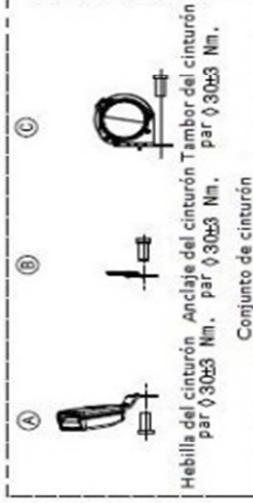

*Asiento modelo **KAB GS-00967** con
cabezal integrado y cinturón de 3 puntos.*

CARACTERÍSTICAS:

- **Ajuste de altura 120mm.**
- Tapizado en tela.
- **Soporte lumbar mecánico.**
- **Respaldo alto.**
- Ajuste del ángulo del cojín entre -5° y $+10^{\circ}$.
- Extensión cojín asiento hasta 60 mm con incrementos de 10mm.
- Guías correderas con regulación de 220mm.
- Inclinación del respaldo hasta 35° .

= -5° TO +10° TILT, 2.5° INCREMENTO

= 60MM, 10MM INCREMENTO

= 220MM TOTAL TRAVEL, 10MM INCREMENTO

= -20° TO +20°

Inclinación cojín
 Deslizamiento cojín
 Recorrido guías asiento
 Ajuste apoyabrazos

Ref.

GS-00967