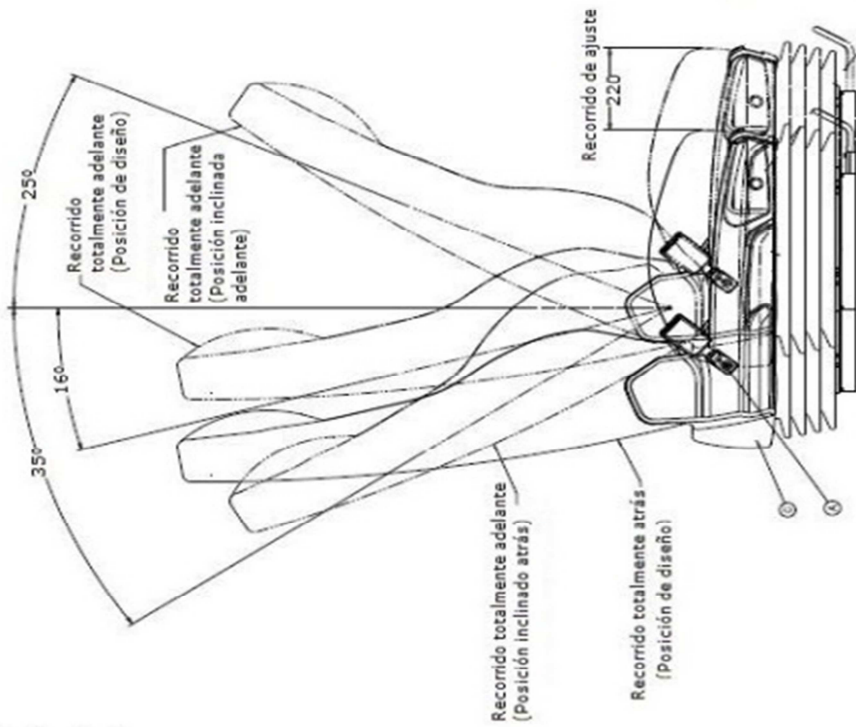

*Asiento modelo **KAB GS-00967** con
cabezal integrado y cinturón de 3 puntos.*

CARACTERÍSTICAS:

- **Ajuste de altura 120mm.**
- Tapizado en tela.
- **Soporte lumbar mecánico.**
- **Respaldo alto.**
- Ajuste del ángulo del cojín entre -5° y $+10^{\circ}$.
- Extensión cojín asiento hasta 60 mm con incrementos de 10mm.
- Guías correderas con regulación de 220mm.
- Inclinación del respaldo hasta 35° .

OPCIONES:

- Apoyabrazos regulables.

KAB//Seating

manuman

MANUTENCION Y MANTENIMIENTO INDUSTRIAL, S.L.

Po. Ind. CONGOST. C/ Can Albareda, 46
08760 MARTORELL (Barcelona)
Tel. 937 765 573 - Fax 937 765 701

E-mail: manuman@manumansl.es
www.manumansl.es

= -5° TO +10° TILT, 2.5° INCREMENTO

= 60MM, 10MM INCREMENTO

= 220MM TOTAL TRAVEL, 10MM INCREMENTO

= -20° TO +20°

Inclinación cojín
 Deslizamiento cojín
 Recorrido guías asiento
 Ajuste apoyabrazos

Ref.

GS-00967