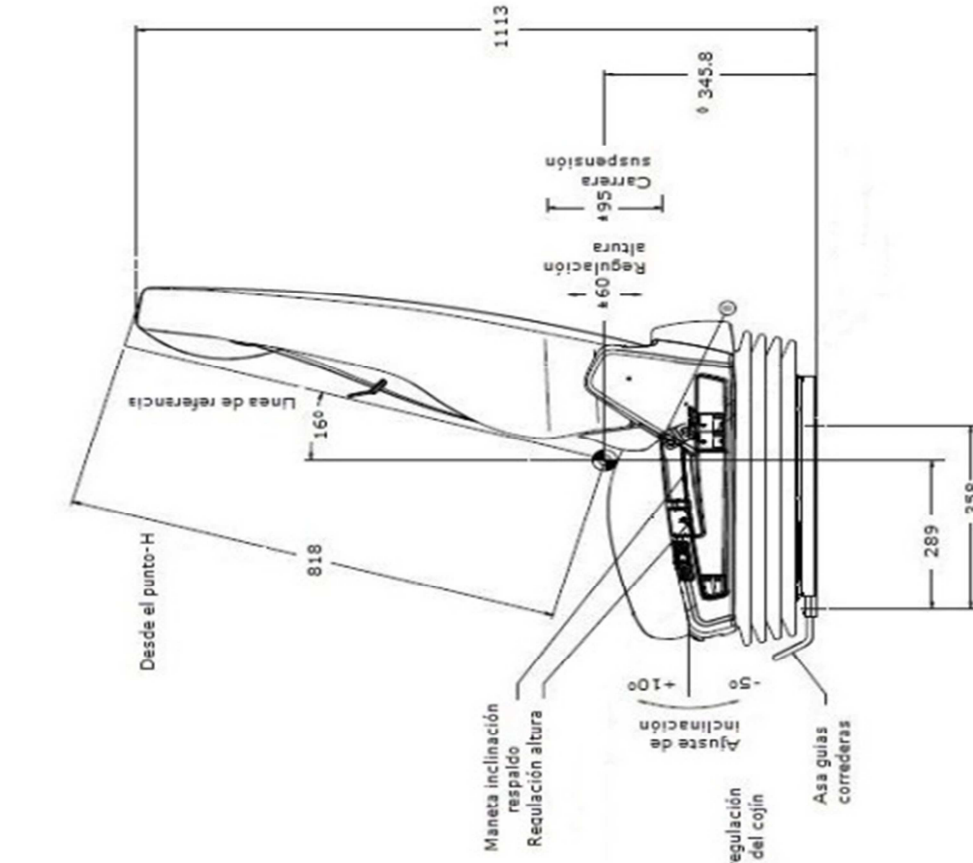

manuman

MANUTENCION Y MANTENIMIENTO INDUSTRIAL, S.L.

Pol. Ind. CONGOST. C/ Can Albareda, 46

08760 MARTORELL (Barcelona)

Tel. 937 765 573 - Fax 937 765 701

E-mail: manuman@manumansi.es

www.manumansi.es

Ajustes del Asiento

= -5° TO +10° TILT, 2.5° INCREMENTO

= 60MM, 10MM INCREMENTO

= 220MM TOTAL TRAVEL, 10MM INCREMENTO

= -20° TO +20°

Inclinación cojín
Deslizamiento cojín
Recorrido guías asiento
Ajuste apoyabrazos

Ref.

GS-00967