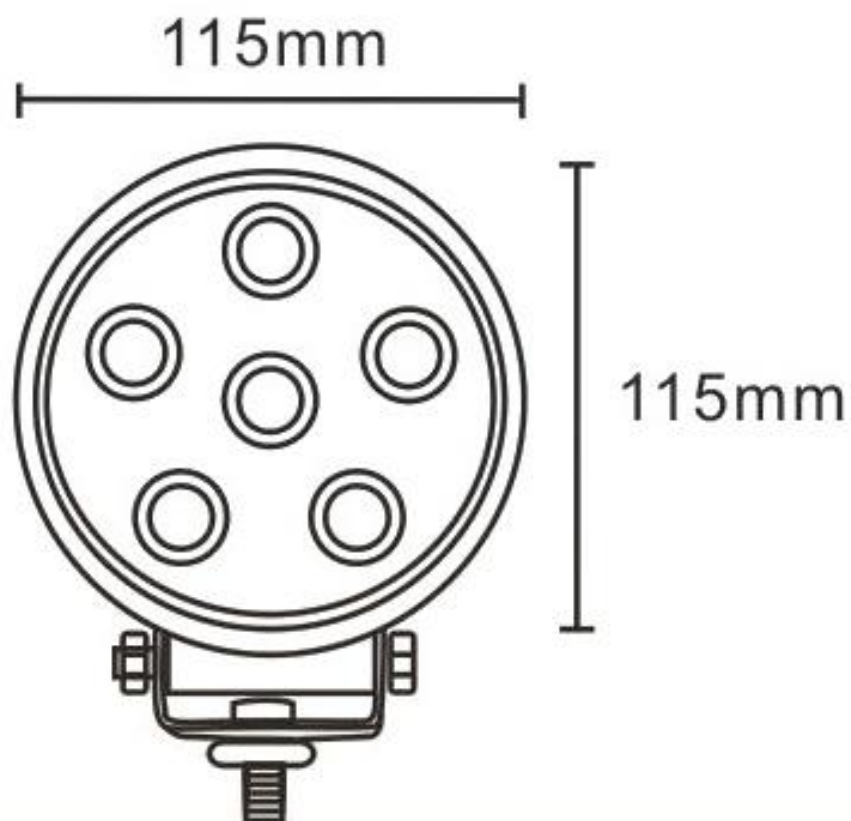

DIMENSIONES G20LED6:

manuman

MANUTENCION Y MANTENIMIENTO INDUSTRIAL, S.L.

Po. Ind. CONGOST. C/ Can Albareda, 46
08760 MARTORELL (Barcelona)
Tel. 937 765 573 - Fax 937 765 701

E-mail: manuman@manumansl.es
www.manumansl.es