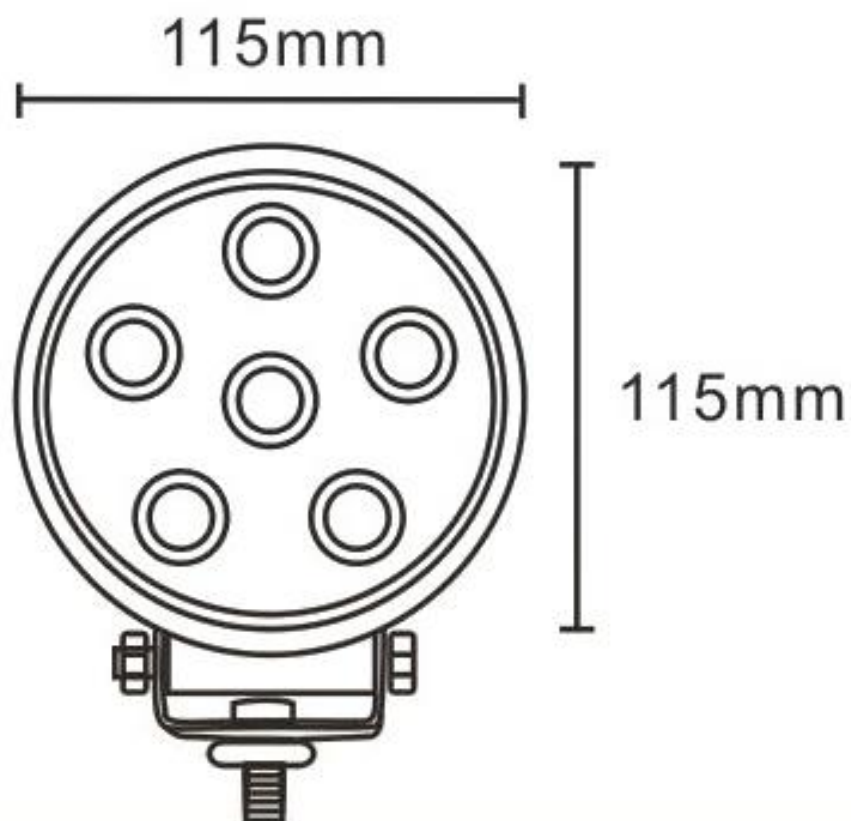

DIMENSIONES G08LED6:

manuman

MANUTENCION Y MANTENIMIENTO INDUSTRIAL, S.L.

Po. Ind. CONGOST. C/ Can Albareda, 46
08760 MARTORELL (Barcelona)
Tel. 937 765 573 - Fax 937 765 701

E-mail: manuman@manumansl.es
www.manumansl.es