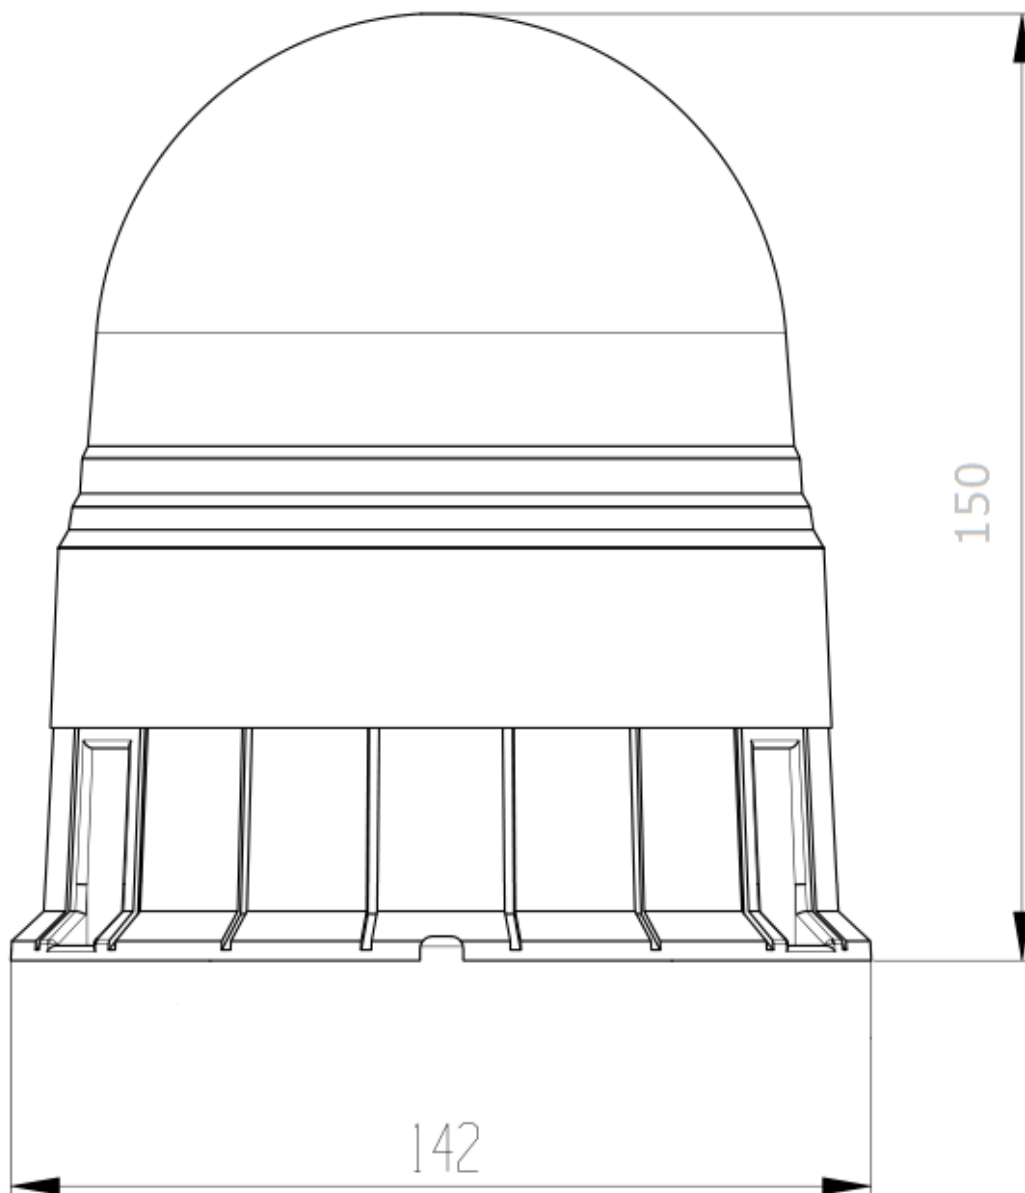

DIMENSIONES G04LED:

manuman

MANUTENCION Y MANTENIMIENTO INDUSTRIAL, S.L.

Pol. Ind. CONGOST. C/ Can Albareda, 46
08760 MARTORELL (Barcelona)
Tel. 937 765 573 - Fax 937 765 701

E-mail: manuman@manumansl.es

www.manumansl.es