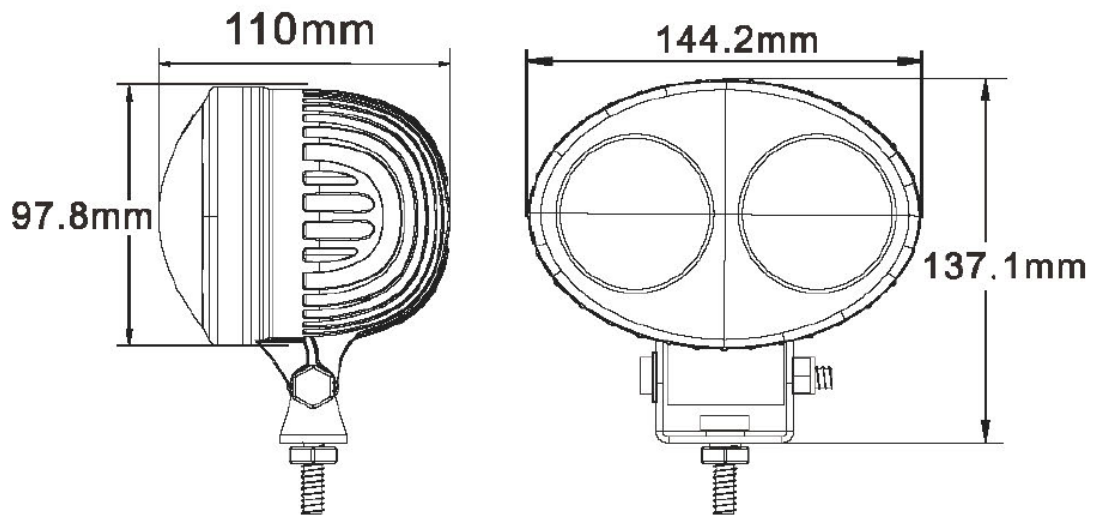

LUZ LED ROJO DE SEGURIDAD CON CARCASA DE ALUMINIO (10-80V):

- 2 LED´s x 5W. **Ref. E10LEDRLA**
- Dimensiones de 144.2x97.8x110mm.
- Marcado CE.
- Color negro.
- IP 67

manuman

MANUTENCION Y MANTENIMIENTO INDUSTRIAL, S.L.

Pol. Ind. CONGOST. C/ Can Albareda, 46

08760 MARTORELL (Barcelona)

Tel. 937 765 573 - Fax 937 765 701

E-mail: manuman@manumansl.es

www.manumansl.es

DIMENSIONES E10LEDRLA:

Spot beam

manuman