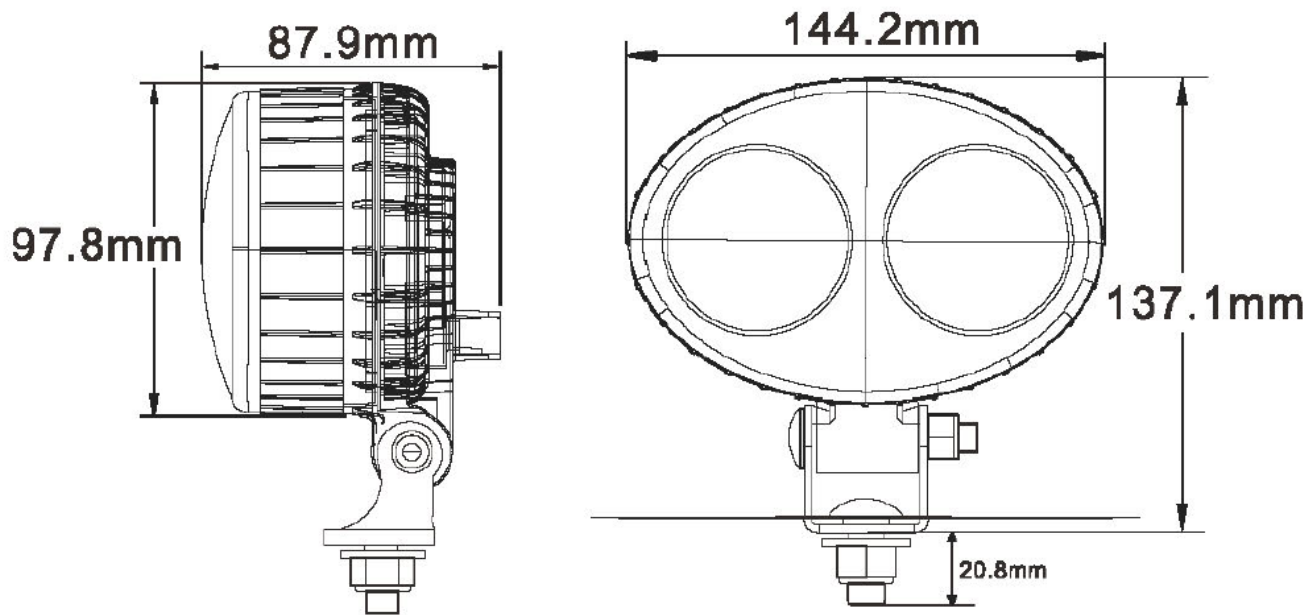

LUZ LED AZUL DE SEGURIDAD CON CARCASA DE PLÁSTICO (10-80V):

- 2 LED´s x 5W. **Ref. E08LEDBLP**
- Dimensiones de 144.2x97.8x87.9mm.
- Marcado CE.
- Color negro.
- IP 67

manuman

MANUTENCION Y MANTENIMIENTO INDUSTRIAL, S.L.

Pol. Ind. CONGOST. C/ Can Albareda, 46

08760 MARTORELL (Barcelona)

Tel. 937 765 573 - Fax 937 765 701

E-mail: manuman@manumansl.es

www.manumansl.es

DIMENSIONES E08LEDBLP:

Spot beam

manuman