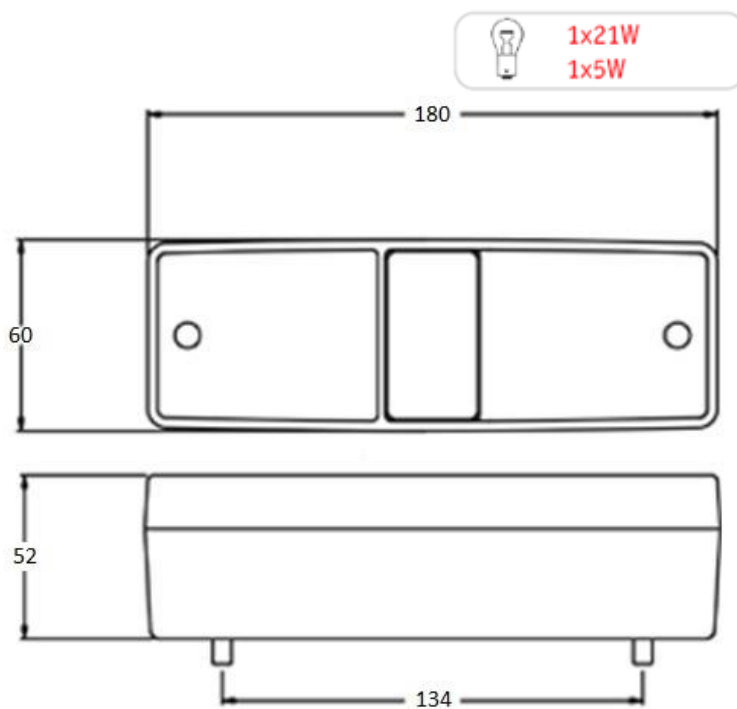

# PILOTO DELANTERO

- Posición – Intermitencia - Reflector

**Ref. D402**

**manuman**

MANUTENCION Y MANTENIMIENTO INDUSTRIAL, S.L.

Po. Ind. CONGOST. C/ Can Albareda, 46  
08760 MARTORELL (Barcelona)  
Tel. 937 765 573 - Fax 937 765 701