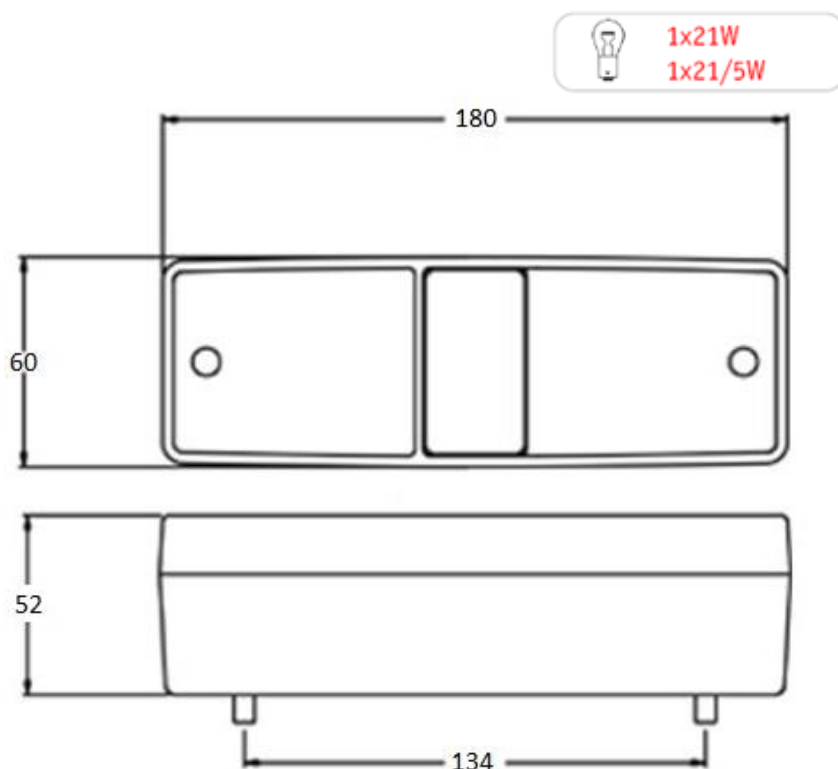

PILOTO TRASERO:

- Posición – Intermitencia – Paro - Reflector **Ref. D401**

manuman

MANUTENCION Y MANTENIMIENTO INDUSTRIAL, S.L.

Pol. Ind. CONGOST. C/ Can Albareda, 46
08760 MARTORELL (Barcelona)
Tel. 937 765 573 - Fax 937 765 701