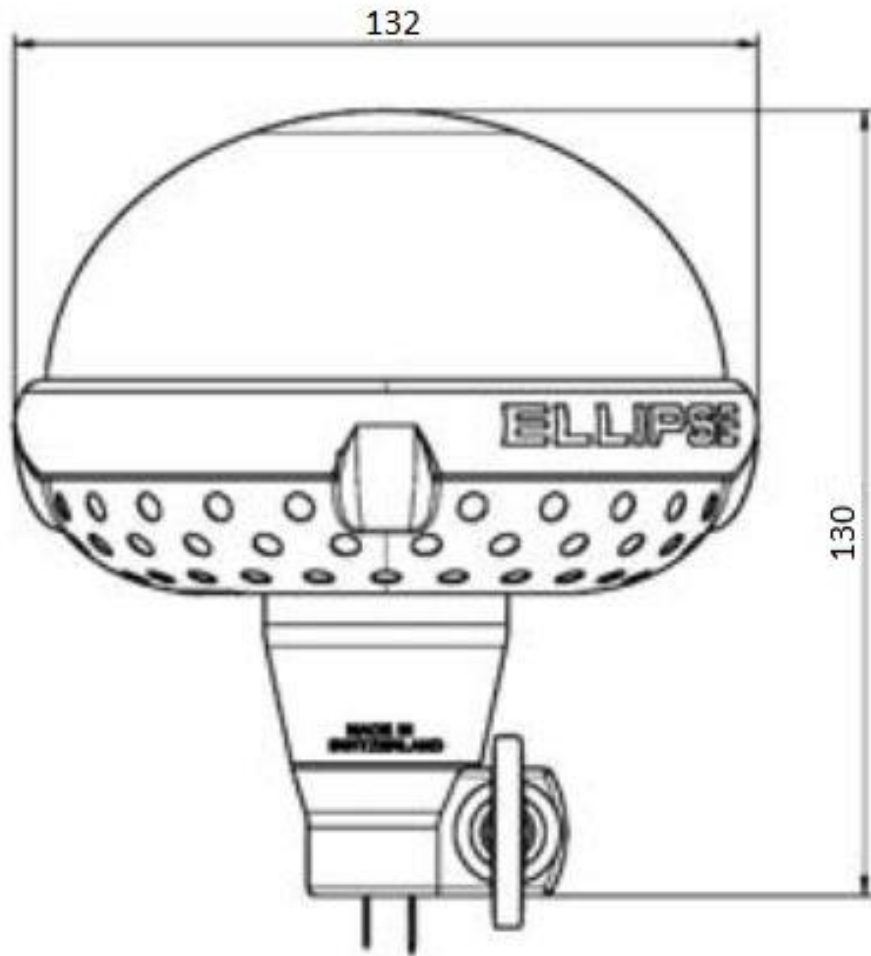

DIMENSIONES:

C102AM12E

manuman

MANUTENCION Y MANTENIMIENTO INDUSTRIAL, S.L.

Pol. Ind. CONGOST. C/ Can Albareda, 46
08760 MARTORELL (Barcelona)
Tel. 937 765 573 - Fax 937 765 701

E-mail: manuman@manumansl.es

www.manumansl.es