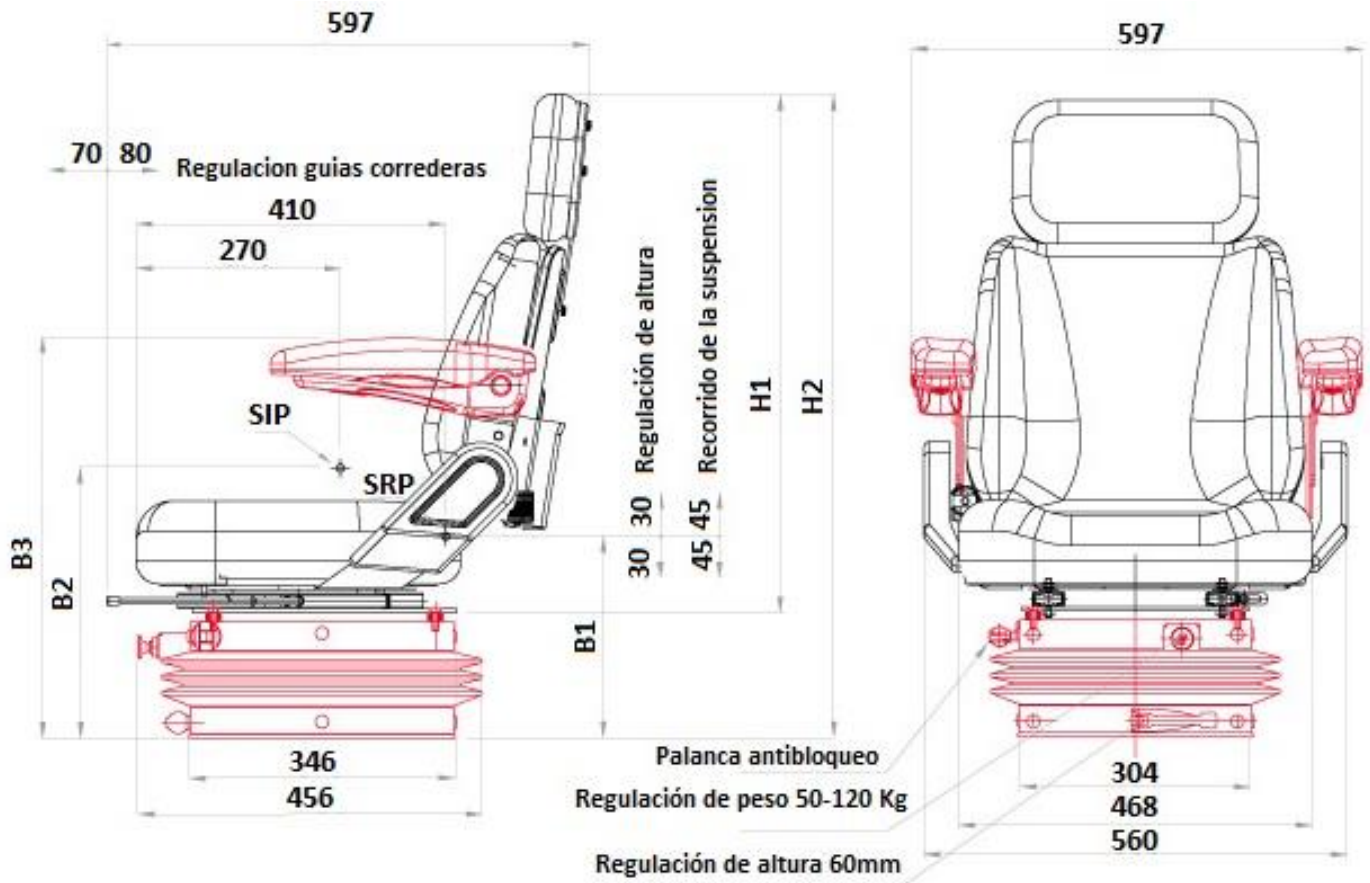

DIMENSIONES 900RT:

manuman

MANUTENCION Y MANTENIMIENTO INDUSTRIAL, S.L.

PoI. Ind. CONGOST. C/ Can Albareda, 46
08760 MARTORELL (Barcelona)
Tel. 937 765 573 - Fax 937 765 701
E-mail: manuman@manumansl.es
www.manumansl.es