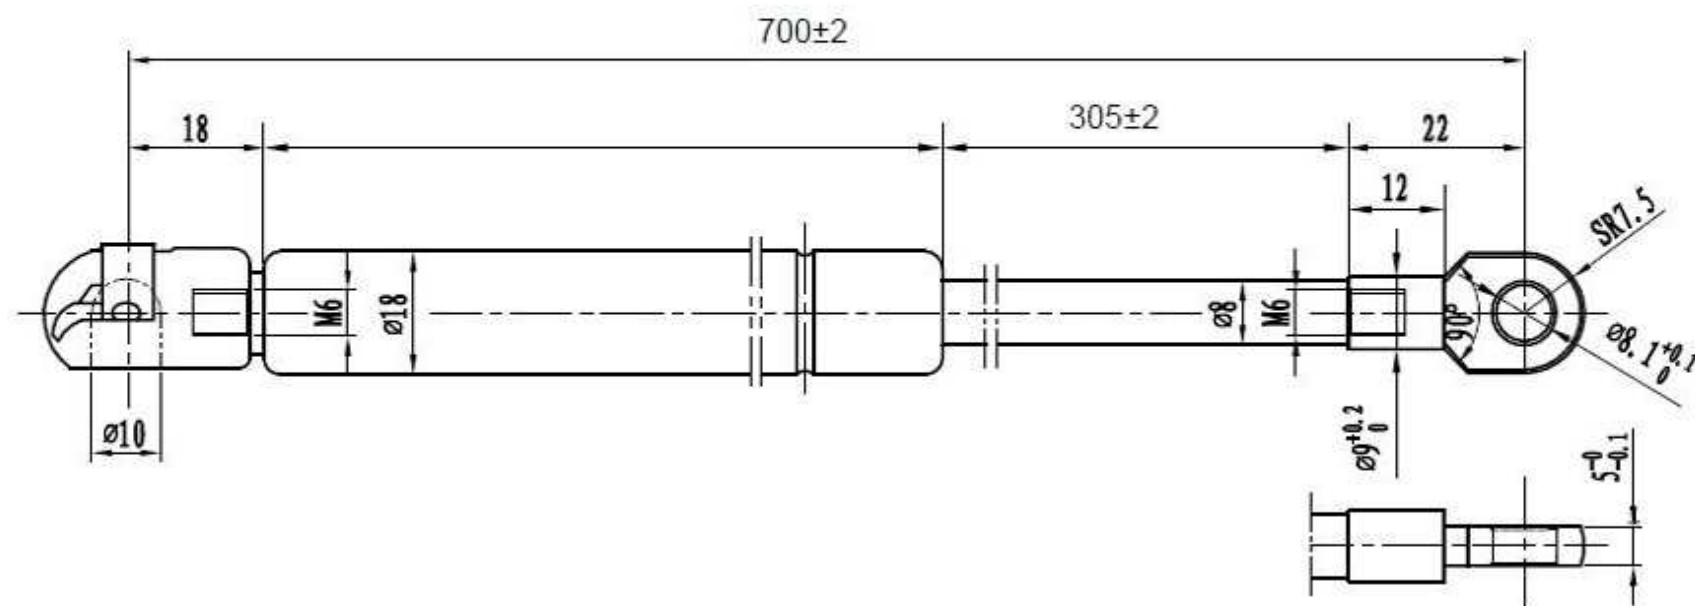

AMORTIGUADOR DE GAS DE L=700 Y P= 200N/250N/300N/350N/450N/550N/650N/750N

F1: 200N/250N/300N/350N/450N/550N/650N/750N

manuman

MANUTENCION Y MANTENIMIENTO INDUSTRIAL, S.L.

Pol. Ind. CONGOST. C/ Can Albareda, 46
08760 MARTORELL (Barcelona)
Tel. 937 765 573 - Fax 937 765 701
E-mail: manuman@manumansl.es
www.manumansl.es

REF.

MANL700-200N
MANL700-250N
MANL700-300N
MANL700-350N
MANL700-450N
MANL700-550N
MANL700-650N
MANL700-750N