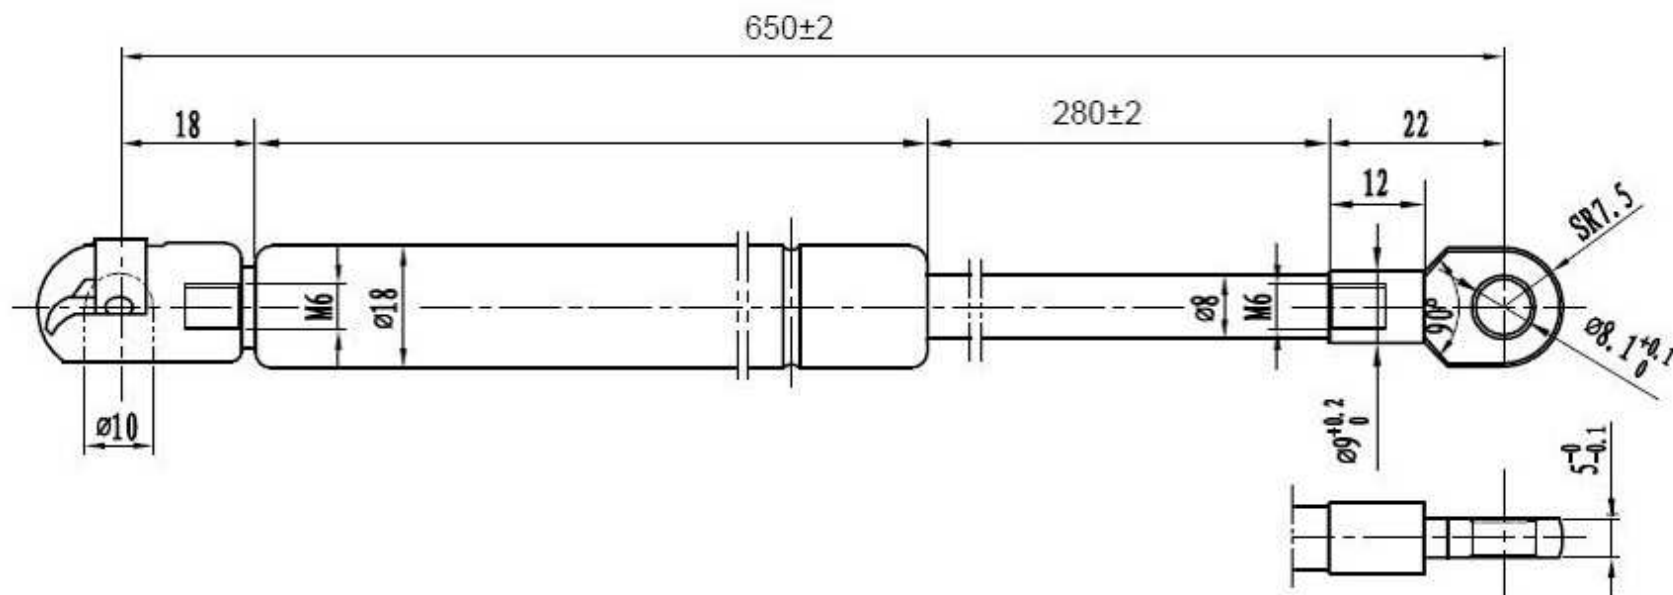

# AMORTIGUADOR DE GAS DE L=650 Y P= 200N/250N/300N/350N/450N/550N/650N/750N

F1: 200N/250N/300N/350N/450N/550N/650N/750N

**manuman**

MANUTENCION Y MANTENIMIENTO INDUSTRIAL, S.L.

Pol. Ind. CONGOST. C/ Can Albareda, 46  
08760 MARTORELL (Barcelona)  
Tel. 937 765 573 - Fax 937 765 701  
E-mail: manuman@manumansl.es  
www.manumansl.es

## REF.

MANL650-200N  
MANL650-250N  
MANL650-300N  
MANL650-350N  
MANL650-450N  
MANL650-550N  
MANL650-650N  
MANL650-750N