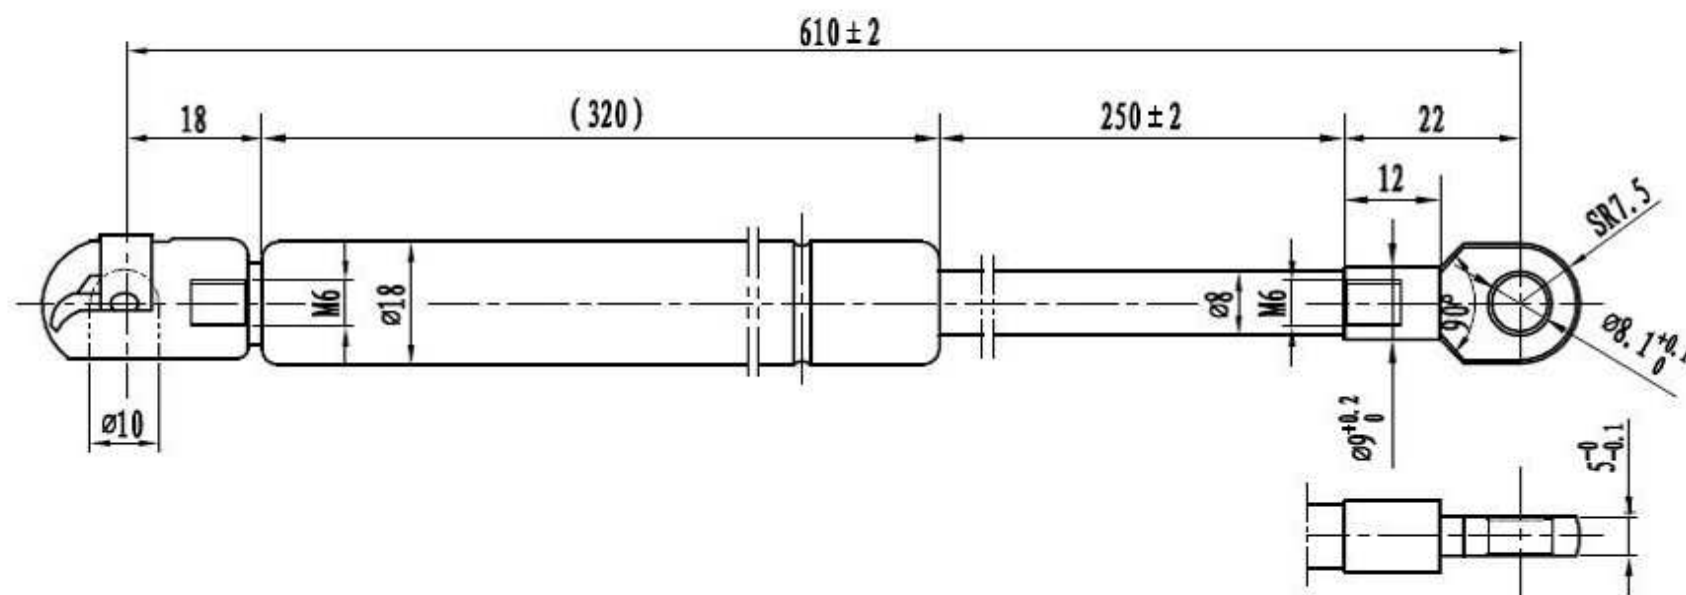

AMORTIGUADOR DE GAS DE L=610 Y P= 150N/200N/250N/300N/350N/450N/550N/650N/750N

F1: 150N/200N/250N/300N/350N/450N/550N/650N/750N

manuman

MANUTENCION Y MANTENIMIENTO INDUSTRIAL, S.L.

Pol. Ind. CONGOST. C/ Can Albareda, 46
08760 MARTORELL (Barcelona)
Tel. 937 765 573 - Fax 937 765 701
E-mail: manuman@manumansl.es
www.manumansl.es

REF.

MANL610-150N
MANL610-200N
MANL610-250N
MANL610-300N
MANL610-350N
MANL610-450N
MANL610-550N
MANL610-650N
MANL610-750N