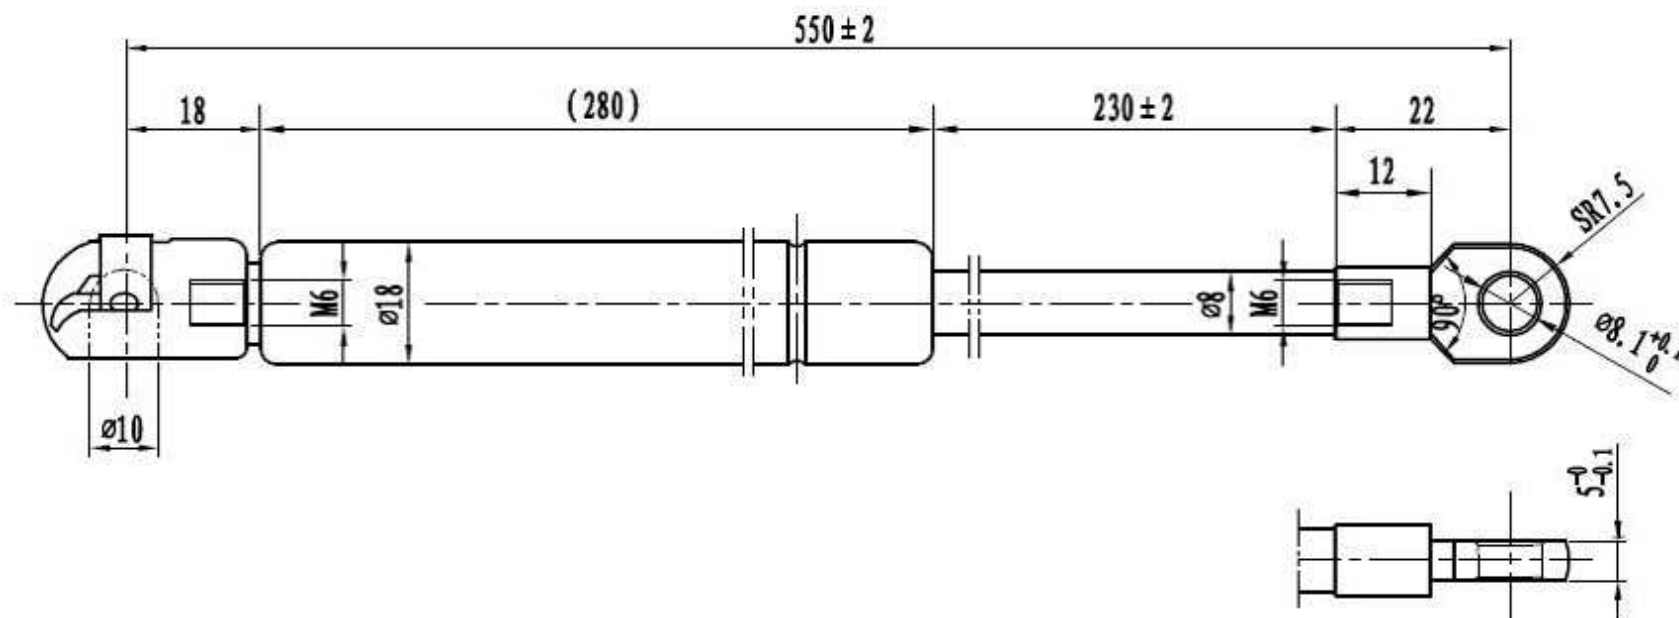

AMORTIGUADOR DE GAS DE L=550 Y P= 150N/200N/250N/300N/350N/450N/550N/650N/750N

F1: 150N/200N/250N/300N/350N/450N/550N/650N/750N

manuman

MANUTENCION Y MANTENIMIENTO INDUSTRIAL, S.L.

Pol. Ind. CONGOST. C/ Can Albareda, 46
08760 MARTORELL (Barcelona)
Tel. 937 765 573 - Fax 937 765 701
E-mail: manuman@manumansi.es
www.manumansi.es

REF.

MANL 550-150N
MANL 550-200N
MANL 550-250N
MANL 550-300N
MANL 550-350N
MANL 550-450N
MANL 550-550N
MANL 550-650N
MANL 550-750N