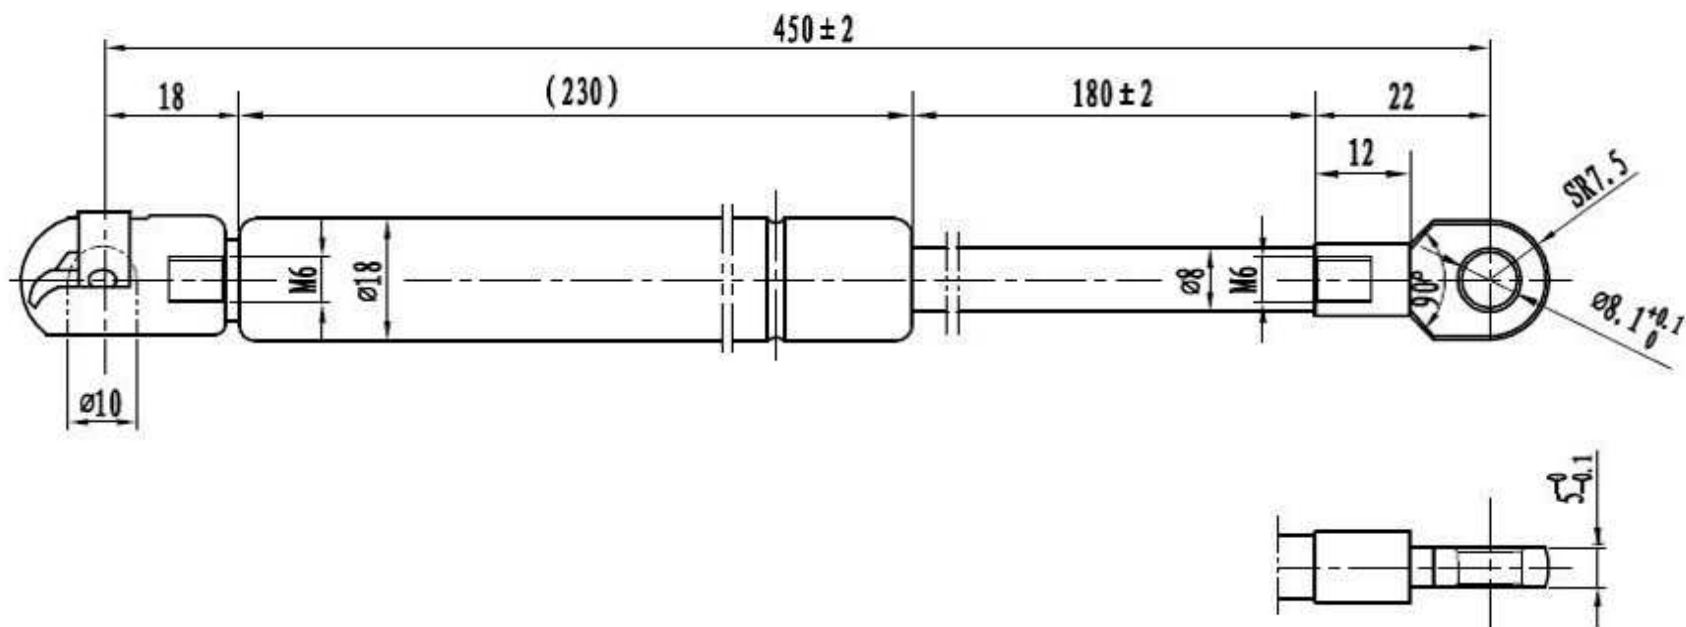

AMORTIGUADOR DE GAS DE L=450 Y P= 150N/200N/250N/300N/350N/450N/550N/650N/750N

F1: 150N/200N/250N/300N/350N/450N/550N/650N/750N

manuman

MANUTENCION Y MANTENIMIENTO INDUSTRIAL, S.L.

Pol. Ind. CONGOST. C/ Can Albareda, 46
08760 MARTORELL (Barcelona)
Tel. 937 765 573 - Fax 937 765 701
E-mail: manuman@manumansi.es
www.manumansi.es