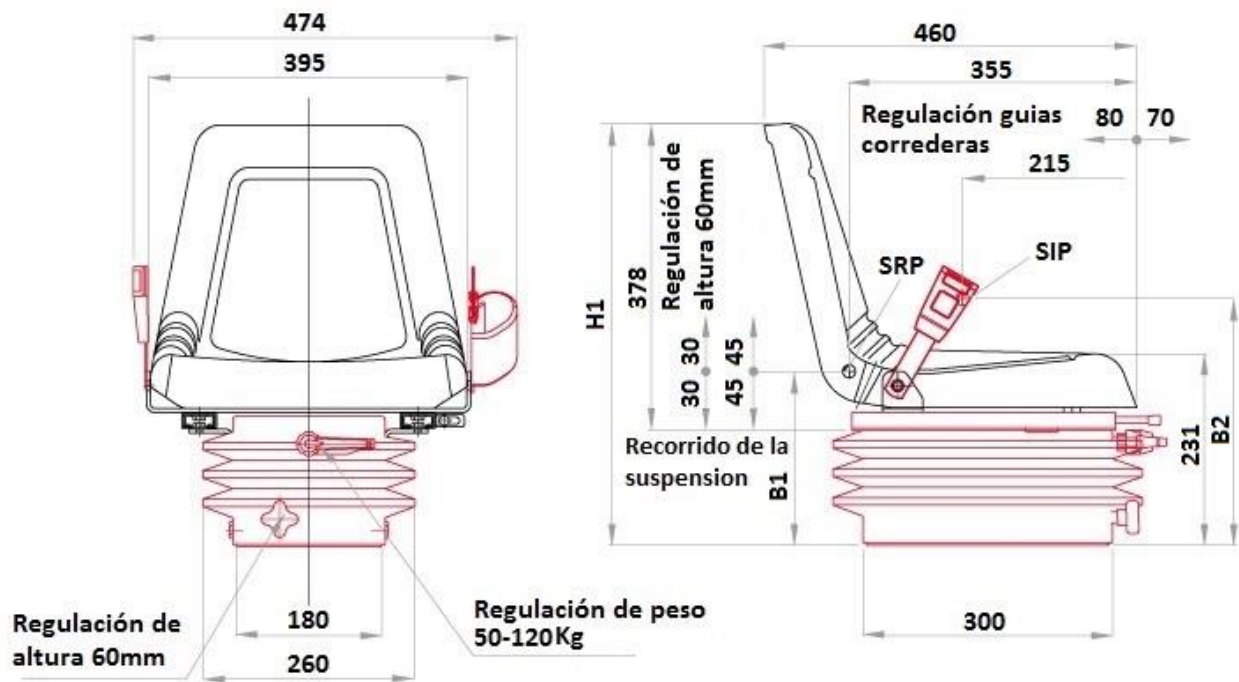

DIMENSIONES 405XT:

manuman

MANUTENCION Y MANTENIMIENTO INDUSTRIAL, S.L.

Po. Ind. CONGOST. C/ Can Albareda, 46
08760 MARTORELL (Barcelona)
Tel. 937 765 573 - Fax 937 765 701
E-mail: manuman@manumansl.es
www.manumansl.es