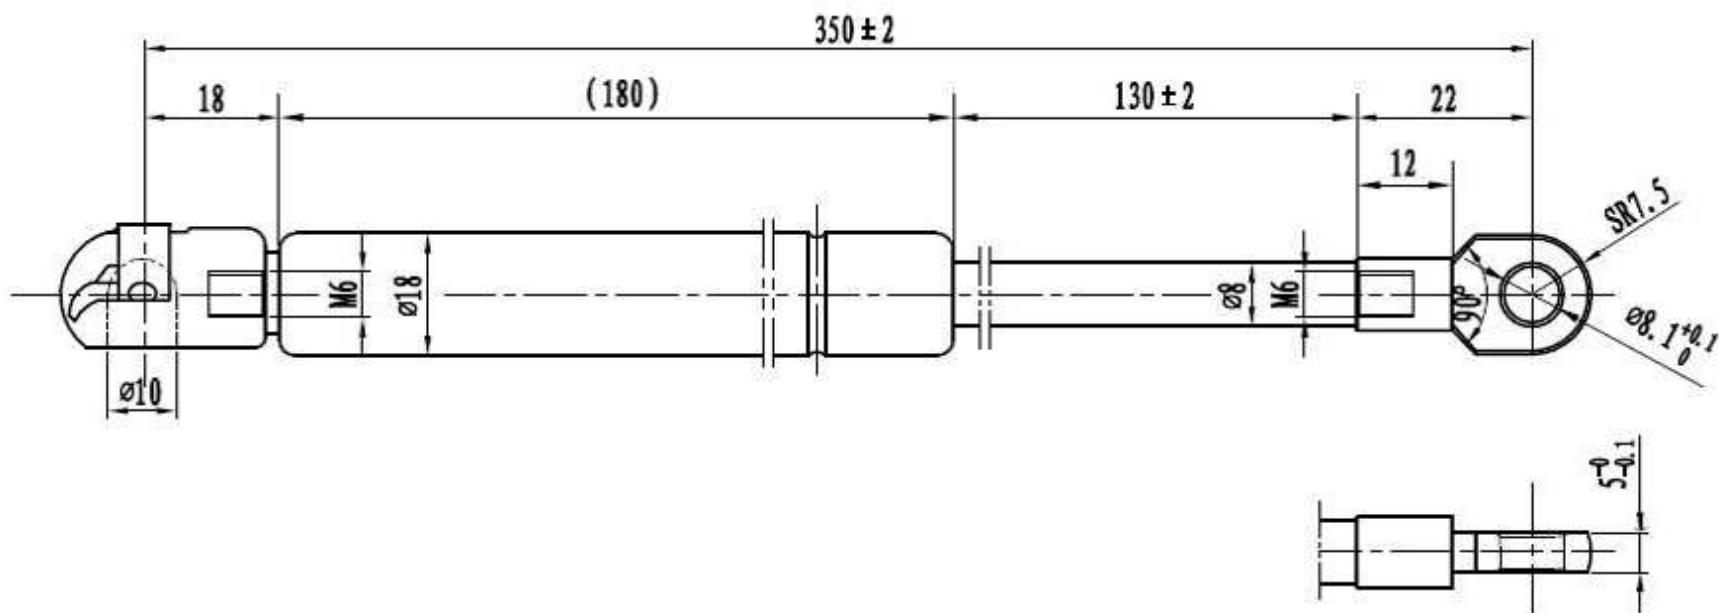

AMORTIGUADOR DE GAS DE L= 350 Y P= 150N/200N/250N/300N/350N/450N/550N/650N/750N

F1: 150N/200N/250N/300N/350N/450N/550N/650N/750N

manuman

MANUTENCION Y MANTENIMIENTO INDUSTRIAL, S.L.

Pol. Ind. CONGOST. C/ Can Albareda, 46
08760 MARTORELL (Barcelona)
Tel. 937 765 573 - Fax 937 765 701
E-mail: manuman@manumansl.es
www.manumansl.es

REF.

MANL350-150N
MANL350-200N
MANL350-250N
MANL350-300N
MANL350-350N
MANL350-450N
MANL350-550N
MANL350-650N
MANL350-750N