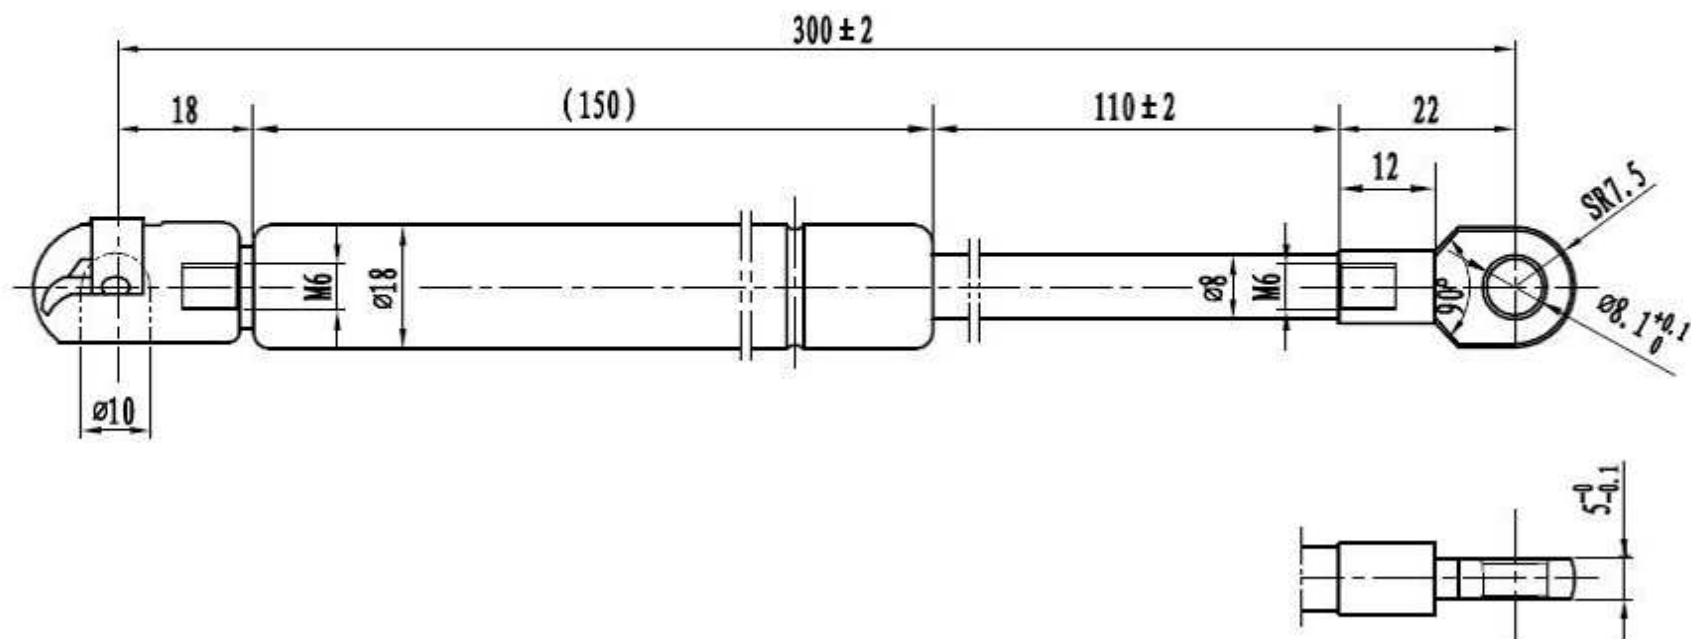

AMORTIGUADOR DE GAS DE L= 300 Y P= 150N/200N/250N/300N/350N/450N/550N

F1: 150N/ 200N/250N/300N/350N/450N/550N

manuman

MANUTENCION Y MANTENIMIENTO INDUSTRIAL, S.L.

Pol. Ind. CONGOST. C/ Can Albareda, 46
08760 MARTORELL (Barcelona)
Tel. 937 765 573 - Fax 937 765 701
E-mail: manuman@manumansl.es
www.manumansl.es

REF.

MANL300-150N
MANL300-200N
MANL300-250N
MANL300-300N
MANL300-350N
MANL300-450N
MANL300-550N