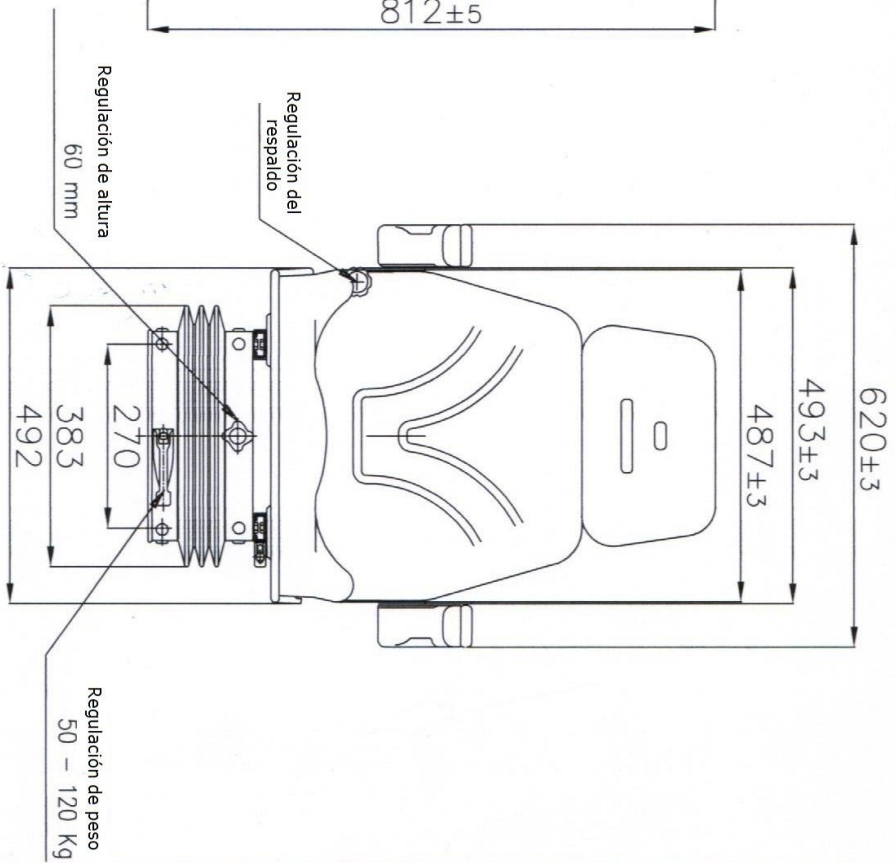

manuman

MANUTENCIÓN Y MANTENIMIENTO INDUSTRIAL, S.L.

Pol. Ind. CONGOST. C/ Can Albareda, 46
08750 MARTORELL (Barcelona)
Tel. 937 765 573 - Fax 937 765 701

E-mail: manuman@manumansl.es

www.manumansl.es

MODELO: 1900.032