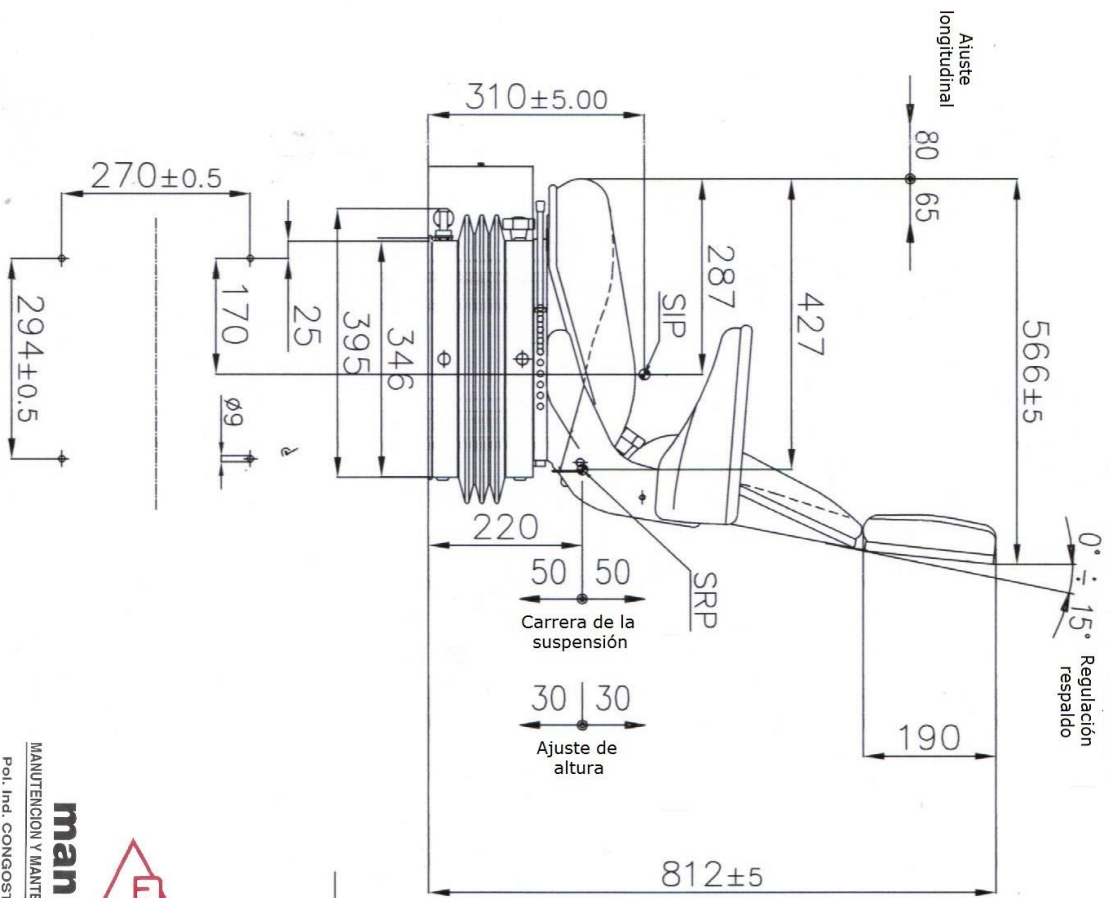

manuman

MANUTENCIÓN Y MANTENIMIENTO INDUSTRIAL, S.L.

Pol. Ind. CONGOST. C/ Can Albareda, 46
08750 MARTORELL (Barcelona)
Tel. 937 765 573 - Fax 937 765 701

E-mail: manuman@manumansl.es

www.manumansl.es

MODELO: 1900.032