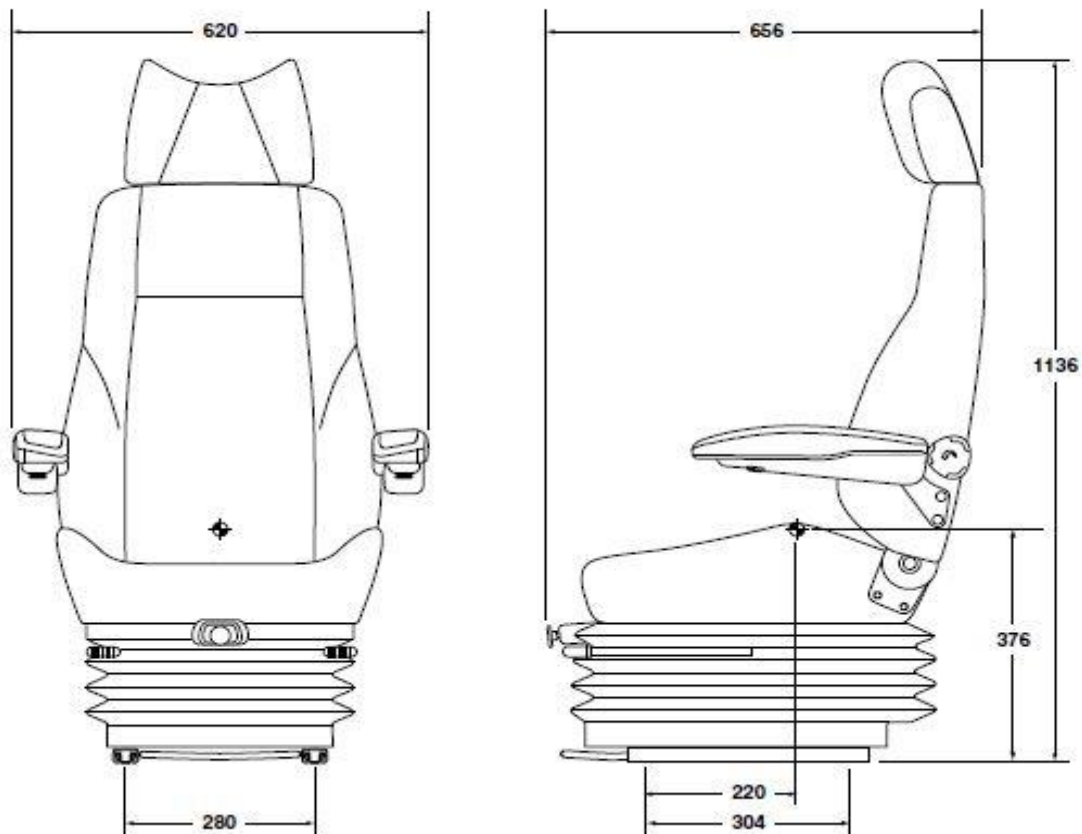

KAB//Seating

CARACTERÍSTICAS Y DIMENSIONES KAB 554:

Tipo de suspensión:	55, neumática
Tipo de respaldo:	T4, respaldo alto
Tipo de cinturón de seguridad:	cinturón retráctil de cadera opcional con anclajes que soporta hasta 15kN o 22,2kN
Carrera de la suspensión:	125mm
Regulación de altura e inclinación:	60 mm (reguladores delanteros o laterales)
Limitaciones de peso del usuario:	de 50 a 120 kg
Tipos de vehículo:	EM1, 3, 4, 5, 6 y 8
Control neumático:	compresor de 12v/24v o válvula manual