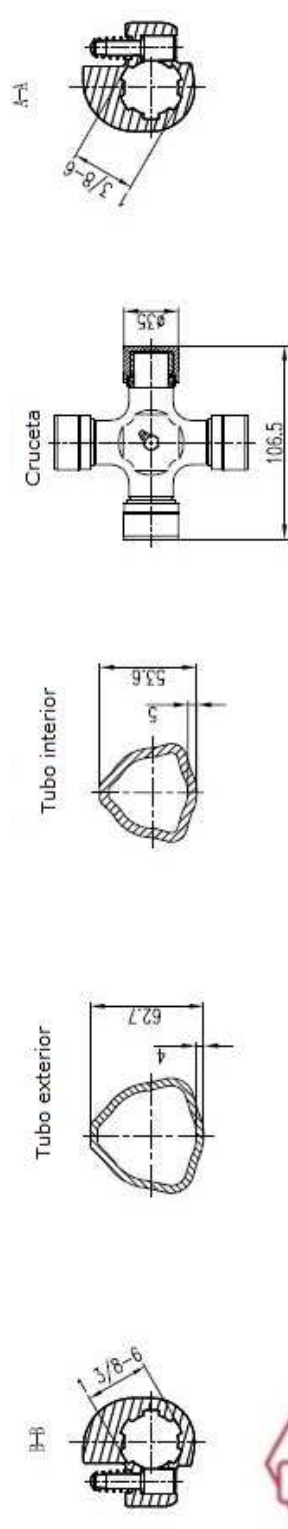

TRANSMISIÓN TRIANGULAR DE L=1200mm, CRUCETA 35-106,5mm, TERMINALES 13/8"Z6

manuman
 MANUTENCIÓN Y MANTENIMIENTO INDUSTRIAL S.L.
 Pol. Ind. CONGOST. C/ Can Albareda, 46
 08760 MARTORELL (Barcelona)
 Tel. 937 765 073 - Fax 937 765 701
 EMAIL: manuman@manumansi.es
 WEB: www.manumansi.es

Parametros nominales					
540 T. p. III		1000 T. p. III		1050	
Cv	Kw	Nm	Cv	Kw	Nm
95	70	1240	150	110	1050

Ref. P08T11/1200