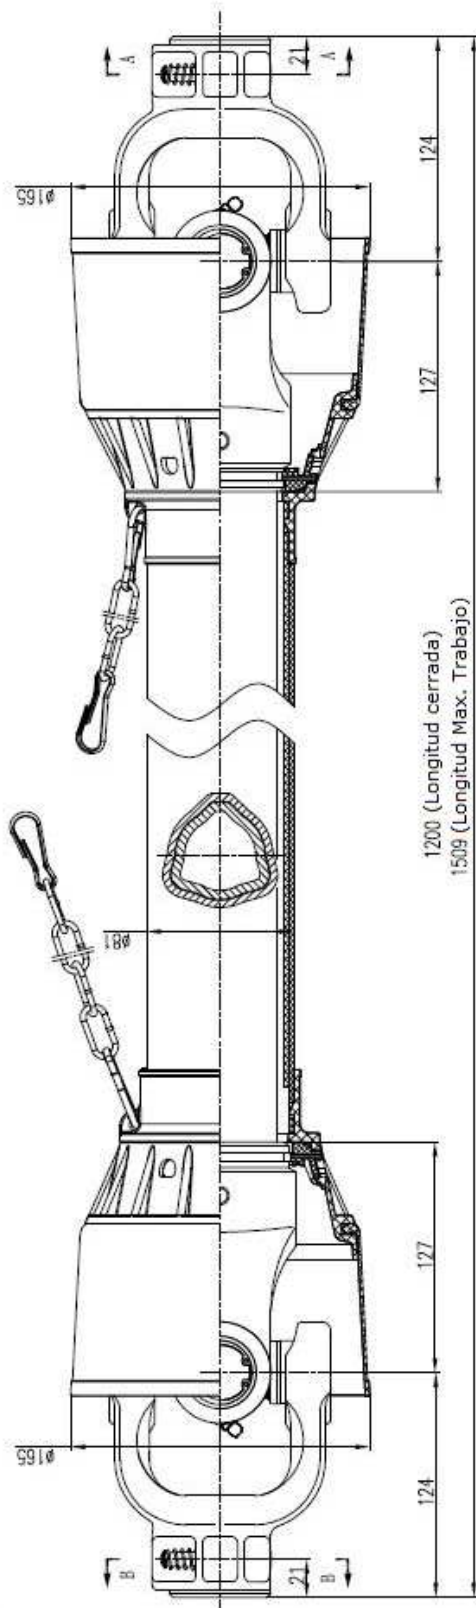

TRANSMISIÓN TRIANGULAR DE L=1200mm, CRUCETA 35-106,5mm, TERMINALES 13/8"Z6

manuman
 MANUTENCIÓN Y MANTENIMIENTO INDUSTRIAL S.L.
 Pol. Ind. CONGOST. C/ Can Albareda, 46
 08760 MARTORELL (Barcelona)
 Tel. 937 765 073 - Fax 937 765 701
 EMAIL: manuman@manumansi.es
 WEB: www.manumansi.es

Parametros nominales					
540 T. p. III		1000 T. p. III		1050	
Cv	Kw	Nm	Cv	Kw	Nm
95	70	1240	150	110	1050

Ref. P08T11/1200