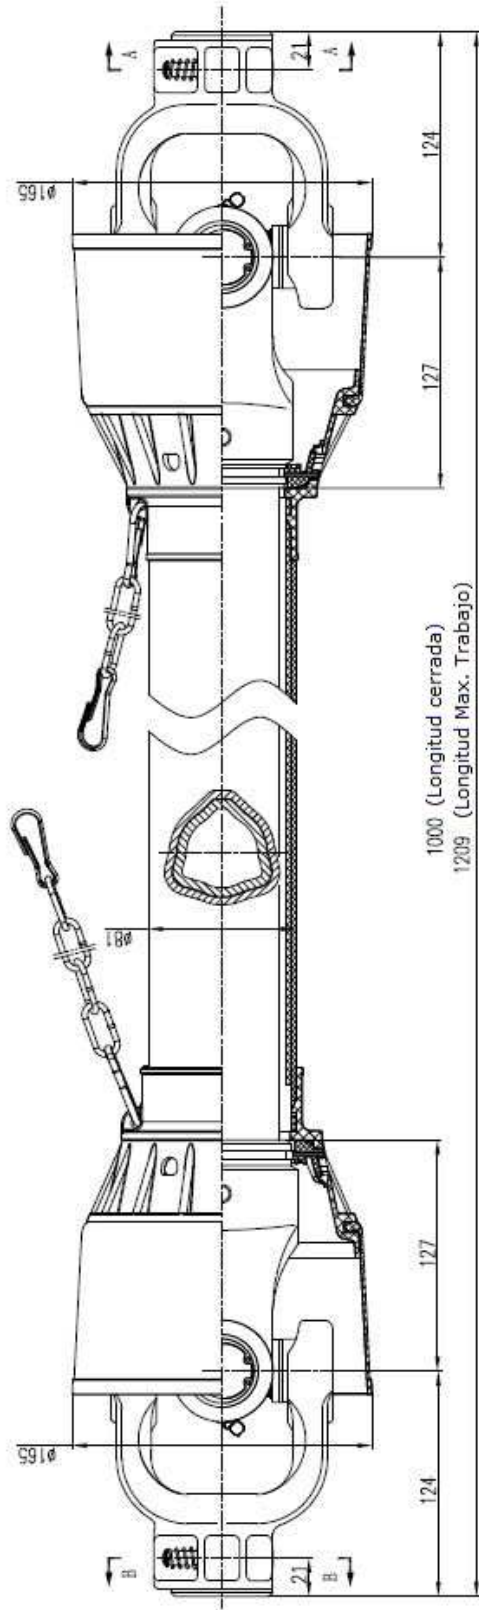

# TRANSMISIÓN TRIANGULAR DE L=1000mm, CRUCETA 35-106,5mm, TERMINALES 13/8"Z6

**manuman**

MANUTENCION Y MANTENIMIENTO INDUSTRIAL, S.L.  
 Pol. Ind. CONGOST, C/ Can Albareda, 46  
 08760 MARTORELL (Barcelona)  
 Tel. 937 765 573 - Fax 937 765 701  
 EMAIL: manuman@manumansi.es  
 WEB: www.manumansi.es

Parametros nominales					
540 T. p. III		1000 T. p. III		1050	
Cv	Kw	Nm	Cv	Kw	Nm
95	70	1240	150	110	1050

**Ref. P08T11/1000**