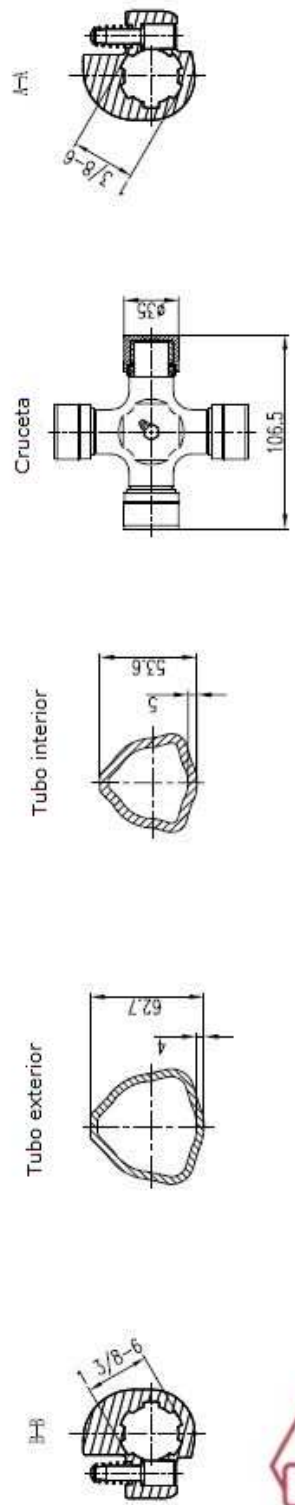

# TRANSMISIÓN TRIANGULAR DE L=1000mm, CRUCETA 35-106,5mm, TERMINALES 13/8"Z6

**manuman**

MANUTENCION Y MANTENIMIENTO INDUSTRIAL, S.L.  
 Pol. Ind. CONGOST, C/ Can Albareda, 46  
 08760 MARTORELL (Barcelona)  
 Tel. 937 765 573 - Fax 937 765 701  
 EMAIL: manuman@manumansi.es  
 WEB: www.manumansi.es

Parametros nominales					
540 T. p. III		1000 T. p. III		1050	
Cv	Kw	Nm	Cv	Kw	Nm
95	70	1240	150	110	1050

**Ref. P08T11/1000**