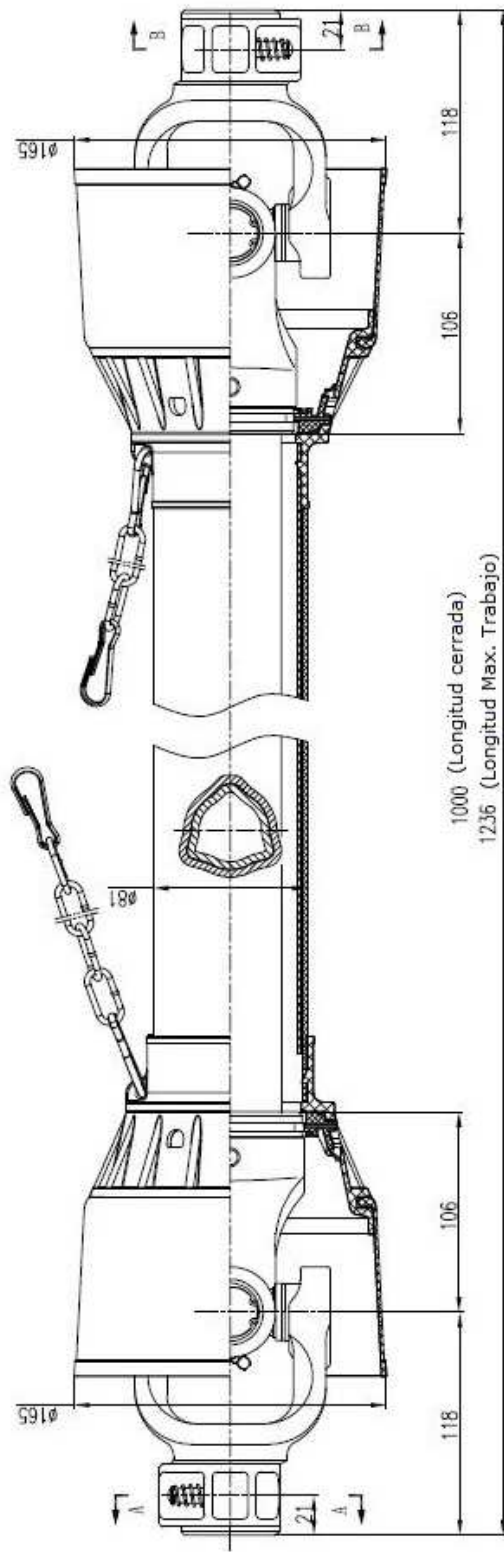

# TRANSMISIÓN TRIANGULAR DE L=1000mm, CRUCETA 30,2-92mm, TERMINALES 13/8"Z6

**manuman**

MANUTENCIÓN Y MANTENIMIENTO INDUSTRIAL, S.L.

Pol. Ind. CONGOST. C/ Can Albaroda, 46

08760 MARTORELL (Barcelona)

Tel. 937 765 573 - Fax 937 765 701

EMAIL: manuman@manumansi.es

WEB: www.manumansi.es

**Ref.  
P06T11/1000**

Parámetros nominales					
	540	T. p. II	1000	T. p. III	
Cv	64	Kw	47	Cv	Nm
		Kw	830	Kw	Nm
			100		710