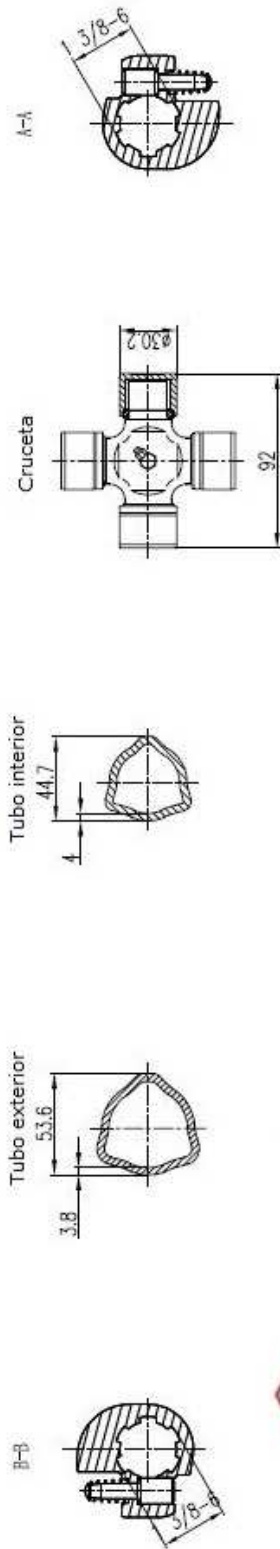

# TRANSMISIÓN TRIANGULAR DE L=1000mm, CRUCETA 30,2-92mm, TERMINALES 13/8"Z6

**manuman**

MANUTENCIÓN Y MANTENIMIENTO INDUSTRIAL, S.L.

Pol. Ind. CONGOST. C/ Can Albaroda, 46

08760 MARTORELL (Barcelona)

Tel. 937 765 573 - Fax 937 765 701

EMAIL: manuman@manumansi.es

WEB: www.manumansi.es

**Ref.  
P06T11/1000**

Parámetros nominales					
	540	T. p. II	1000	T. p. III	
Cv	64	Kw	47	Cv	Nm
		Kw	830	Kw	Nm
			100		710