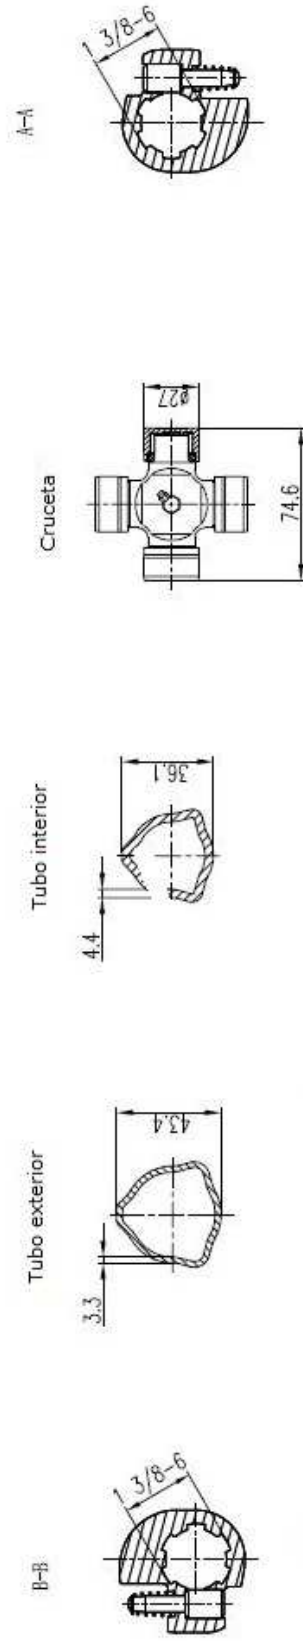

TRANSMISIÓN TRIANGULAR DE L=800mm, CRUCETA 27-74,6mm, TERMINALES 13/8"Z6

manuman
 MANUTENCIÓN Y MANTENIMIENTO INDUSTRIAL, S.L.
 Pol. Ind. CONGOST. C/ Can Albareda, 46
 08760 MARTORELL (Barcelona)
 Tel. 937 765 573 - Fax 937 765 701
 EMAIL: manuman@manumansi.es
 WEB: www.manumansi.es

Parámetros nominales					
540 r.p.m		1000 r.p.m			
Cv	Kw	Nm	Cv	Kw	Nm
35	26	460	55	40	380

Ref. P04T11/800