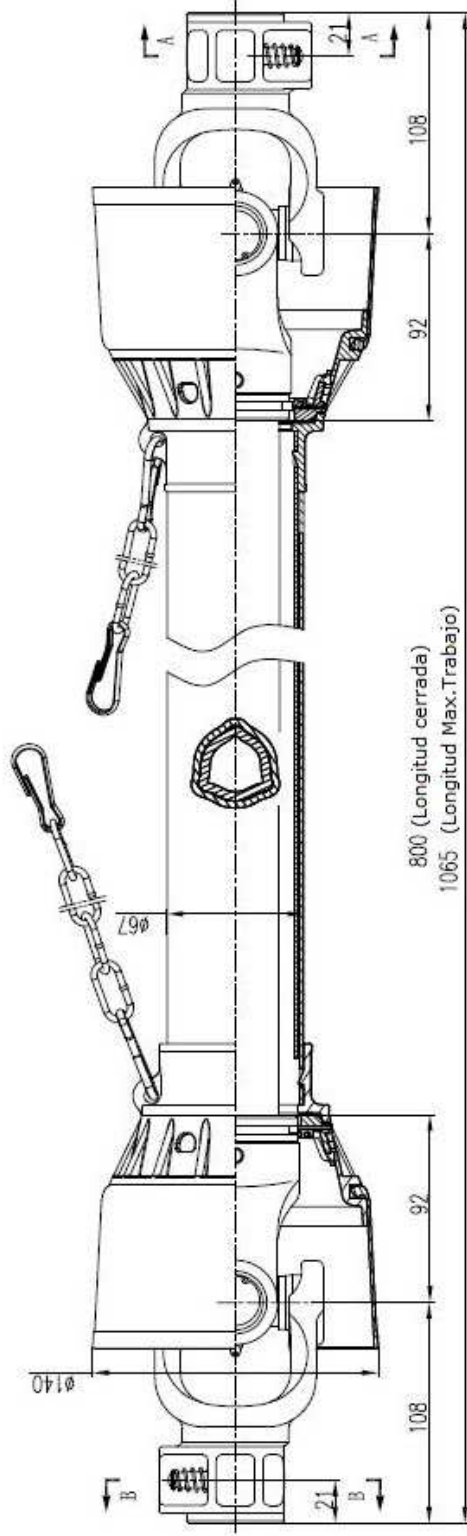

TRANSMISIÓN TRIANGULAR DE L=800mm, CRUCETA 27-74,6mm, TERMINALES 13/8"Z6

manuman
 MANUTENCIÓN Y MANTENIMIENTO INDUSTRIAL, S.L.
 Pol. Ind. CONGOST. C/ Can Albareda, 46
 08760 MARTORELL (Barcelona)
 Tel. 937 765 573 - Fax 937 765 701
 EMAIL: manuman@manumansi.es
 WEB: www.manumansi.es

Parámetros nominales					
540 r.p.m		1000 r.p.m			
Cv	Kw	Nm	Cv	Kw	Nm
35	26	460	55	40	380

Ref. P04T11/800