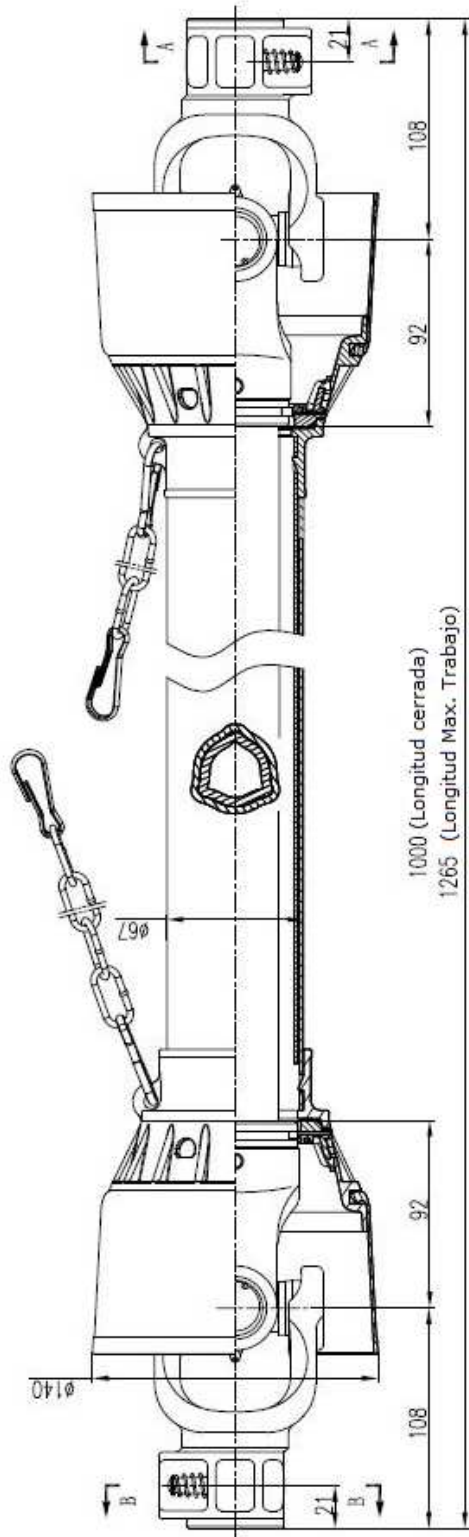

# TRANSMISIÓN TRIANGULAR DE L=1000mm, CRUCETA 27-74,6mm, TERMINALES 13/8"Z6

**Ref. P04T11/1000**

| Parámetros nominales |    |         |    |         |     |
|----------------------|----|---------|----|---------|-----|
| 540                  |    | 1000    |    | 1000    |     |
| I. p. m              |    | I. p. m |    | I. p. m |     |
| Cv                   | Kw | Nm      | Cv | Kw      | Nm  |
| 35                   | 26 | 460     | 55 | 40      | 380 |