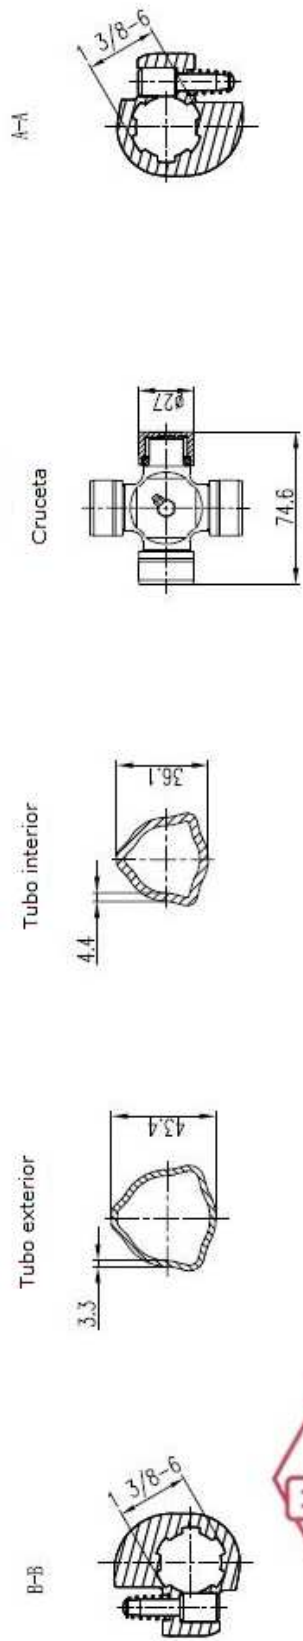

# TRANSMISIÓN TRIANGULAR DE L=1000mm, CRUCETA 27-74,6mm, TERMINALES 13/8"Z6

**Ref. P04T11/1000**

| Parámetros nominales |    |         |    |         |     |
|----------------------|----|---------|----|---------|-----|
| 540                  |    | 1000    |    | 1000    |     |
| I. p. m              |    | I. p. m |    | I. p. m |     |
| Cv                   | Kw | Nm      | Cv | Kw      | Nm  |
| 35                   | 26 | 460     | 55 | 40      | 380 |