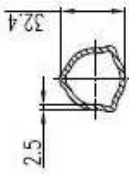

# TRANSMISIÓN TRIANGULAR DE L=800mm, CRUCETA 22-54, TERMINALES 13/8"Z6

Tubo exterior

Tubo interior

Cruceta

A-A

**manuman**

MANUTENCION Y MANTENIMIENTO INDUSTRIAL, S.L.

PoI. Ind. CONGOST. C/ Can Albareda, 46