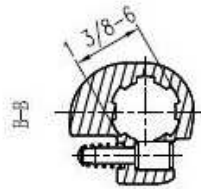

# TRANSMISIÓN TRIANGULAR DE L=800mm, CRUCETA 22-54, TERMINALES 13/8"Z6

Tubo exterior

Tubo interior

Cruceta

A-A

**manuman**

MANUTENCION Y MANTENIMIENTO INDUSTRIAL, S.L.

PoI. Ind. CONGOST. C/ Can Albareda, 46