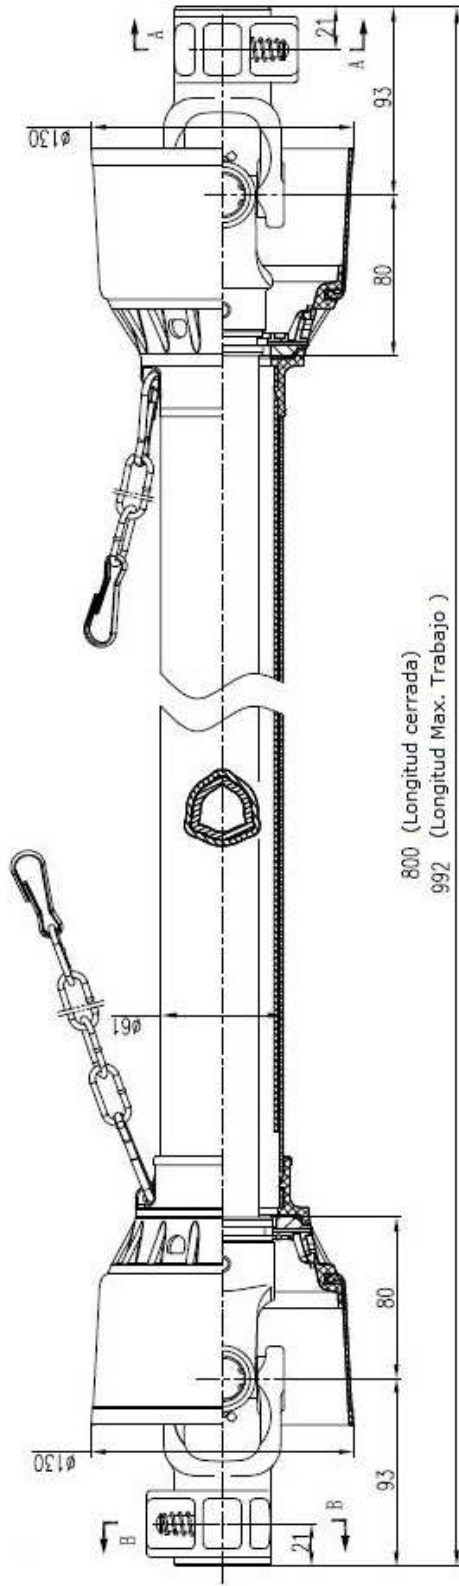

# TRANSMISIÓN TRIANGULAR DE L=800mm, CRUCETA 22-54, TERMINALES 13/8"Z6

Tubo exterior

Tubo interior

Cruceta

A-A

**manuman**

MANUTENCION Y MANTENIMIENTO INDUSTRIAL, S.L.

PoI. Ind. CONGOST. C/ Can Albareda, 46

08760 MARTORELL (Barcelona)

Tel. 937 765 573 - Fax 937 765 701

Email: [manuman@manumansi.es](mailto:manuman@manumansi.es)

WEB: [www.manumansi.es](http://www.manumansi.es)

Parametros nominales

540 r.p.m		1000 r.p.m	
Cv	Nm	Cv	Nm
16	12	25	18
		18	172

**REF. P01T11/800**