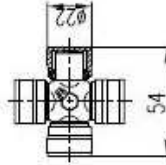

# TRANSMISIÓN TRIANGULAR DE L=800mm, CRUCETA 22-54, TERMINALES 13/8"Z6

Tubo exterior

Tubo interior

Cruceta

A-A

**manuman**

MANUTENCION Y MANTENIMIENTO INDUSTRIAL, S.L.

PoI. Ind. CONGOST. C/ Can Albareda, 46