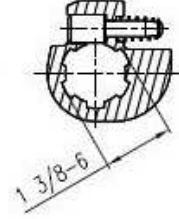

# TRANSMISIÓN TRIANGULAR DE L=800mm, CRUCETA 22-54, TERMINALES 13/8"Z6

Tubo exterior

Tubo interior

Cruceta

A-A

**manuman**

MANUTENCION Y MANTENIMIENTO INDUSTRIAL, S.L.

PoI. Ind. CONGOST. C/ Can Albareda, 46