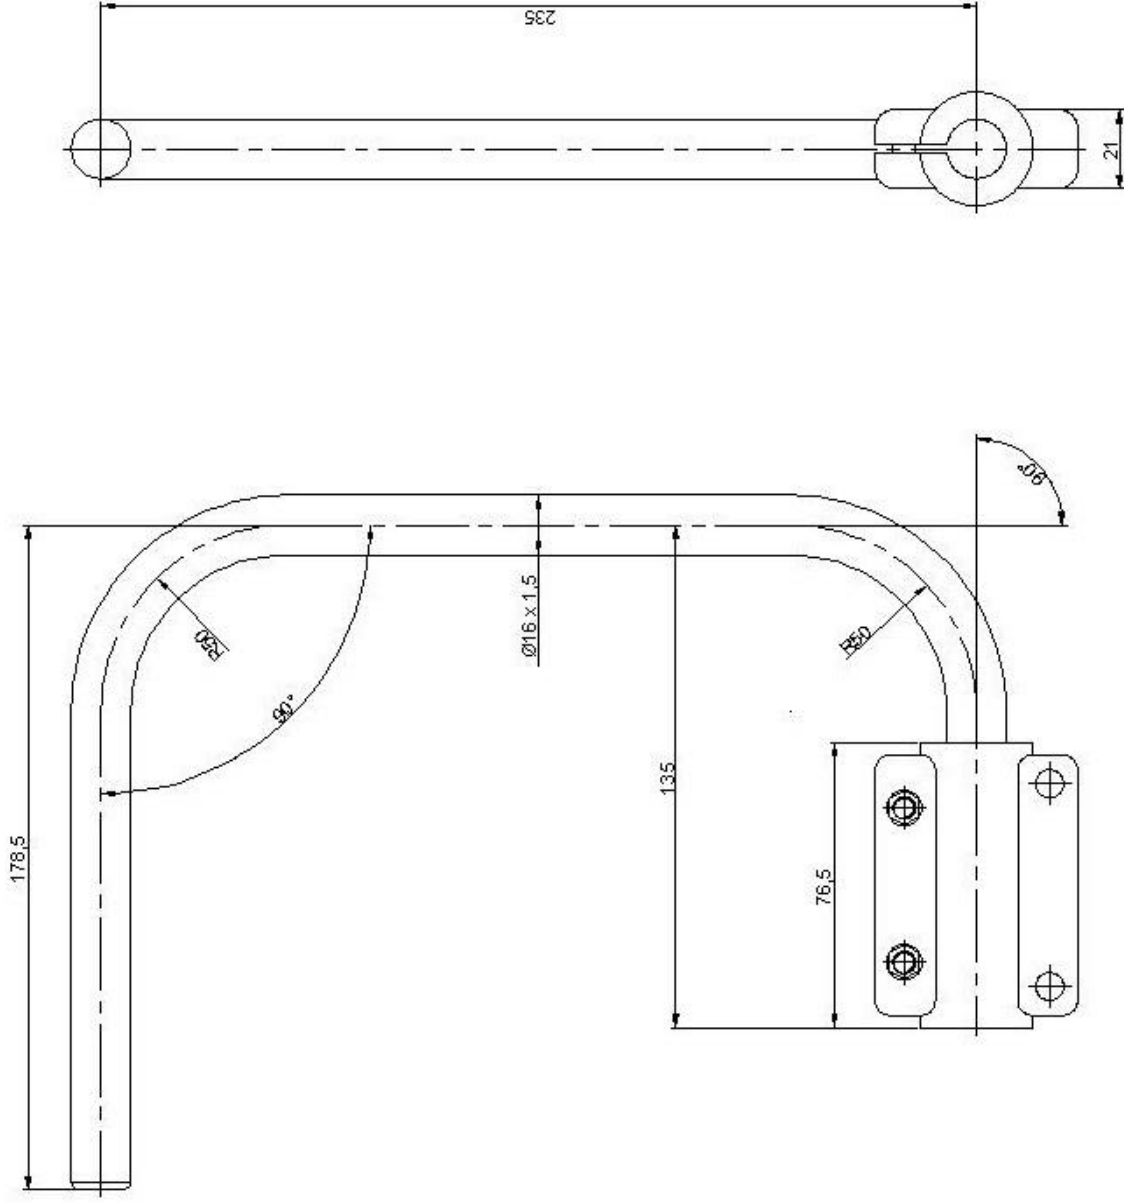

O202U:

manuman

MANUTENCION Y MANTENIMIENTO INDUSTRIAL, S.L.

PoI. Ind. CONGOST. C/ Can Albareda, 46

08760 MARTORELL (Barcelona)

Tel. 937 765 573 - Fax 937 765 701

E-mail: manuman@manumansi.es

www.manumansi.es

SOPORTE