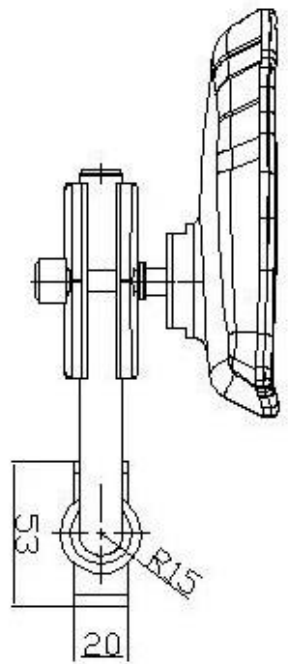

0201L:

manuman

MANUTENCION Y MANTENIMIENTO INDUSTRIAL, S.L.
Pol. Ind. CONGOIST, C/ Can Albareda, 46
08760 MARTORELL (Barcelona)
Tel. 937 765 573 - Fax 937 765 701
Email: Manuman@manumansLes
Web: www.manumansLes