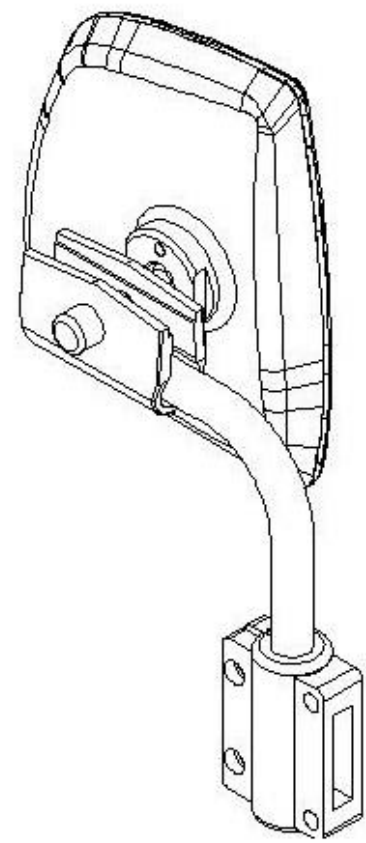

0201L:

manuman

MANUTENCION Y MANTENIMIENTO INDUSTRIAL, S.L.
Pol. Ind. CONGOIST, C/ Can Albareda, 46
08760 MARTORELL (Barcelona)
Tel. 937 765 573 - Fax 937 765 701
Email: Manuman@manumansLes
Web: www.manumansLes