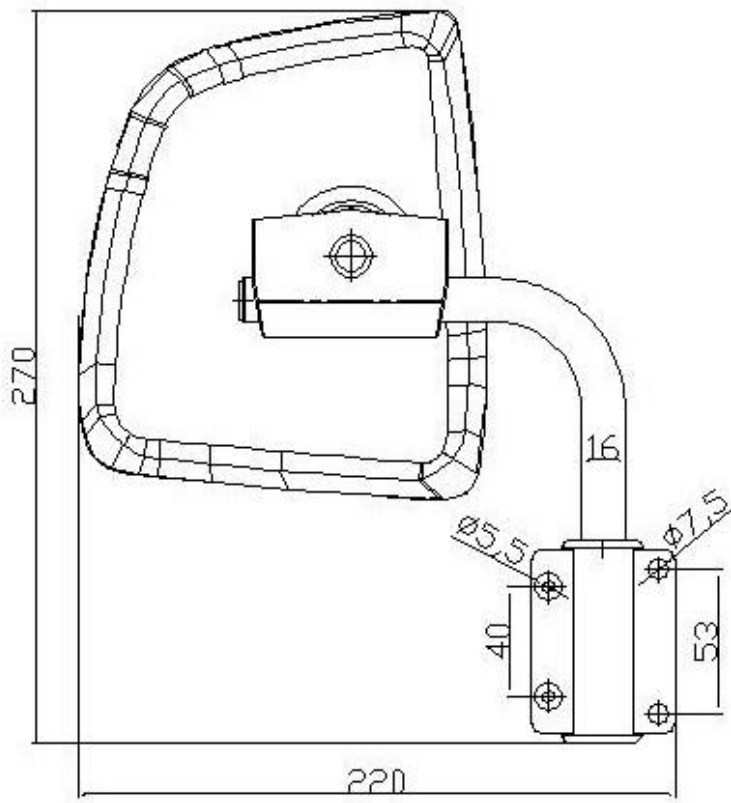

0201L:

manuman

MANUTENCION Y MANTENIMIENTO INDUSTRIAL, S.L.
Pol. Ind. CONGOIST, C/ Can Albareda, 46
08760 MARTORELL (Barcelona)
Tel. 937 765 573 - Fax 937 765 701
Email: Manuman@manumansLes
Web: www.manumansLes