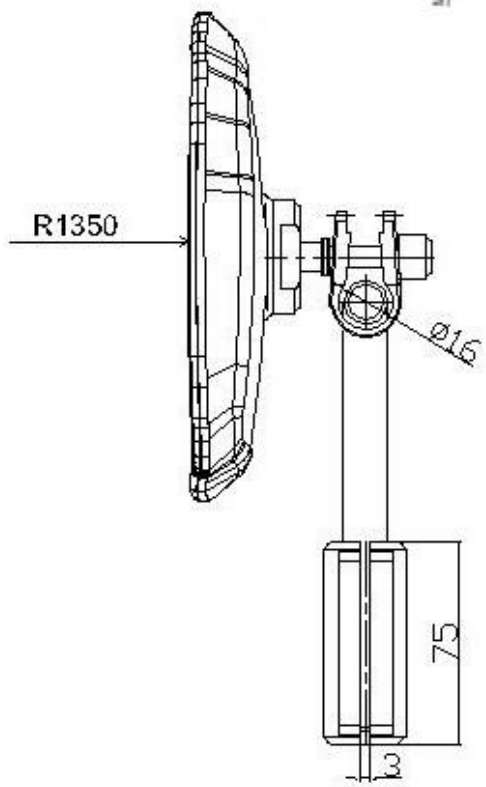

0201L:

manuman

MANUTENCION Y MANTENIMIENTO INDUSTRIAL, S.L.
Pol. Ind. CONGOIST, C/ Can Albareda, 46
08760 MARTORELL (Barcelona)
Tel. 937 765 573 - Fax 937 765 701
Email: Manuman@manumansLes
Web: www.manumansLes